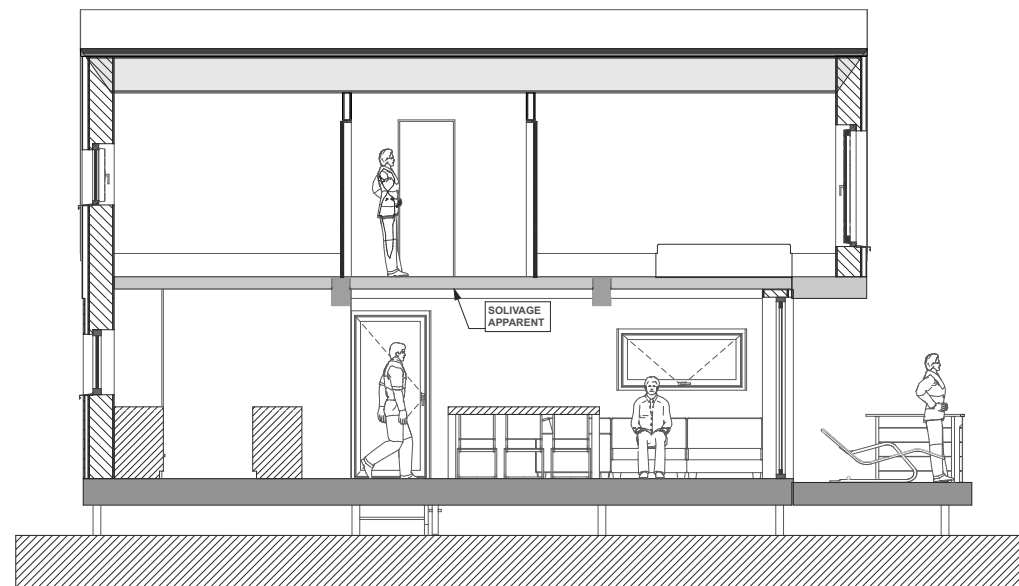

DOCUMENTS NON CONTRACTUELS
PLANS D'AVANT-PROJET NON VALABLES POUR EXECUTION
© ADELIN LECLEF

CES PLANS ONT ETE CREEES ET CONCUS PAR ADELIN LECLEF (ARCHITECTE CHEZ ALTAR ARCHITECTURE SCRL) ET SONT PROTEGES PAR LE DROIT D'AUTEUR – TOUS DROITS RESERVES – TOUTE (FORME DE) REPRODUCTION, COMMUNICATION, DISTRIBUTION, UTILISATION, EXPLOITATION, etc., EST STRICTEMENT INTERDITE SANS L'AUTORISATION EXPRESSE ET ECRITE D'ADELIN LECLEF.

AVANT PROJET COUPES EXEMPLE AMENAGEMENT WALD-CUBE 70+6

ARCHITECTE	MAITRE DE L'OUVRAGE	ADRESSE	DATE	PAGE N°	ECHELLE
ALTAR architecture scrl 18a rue du Tombeu 4280 Moxhe - 0472 511 544 - info@altar.be			27/07/21	11	1:100