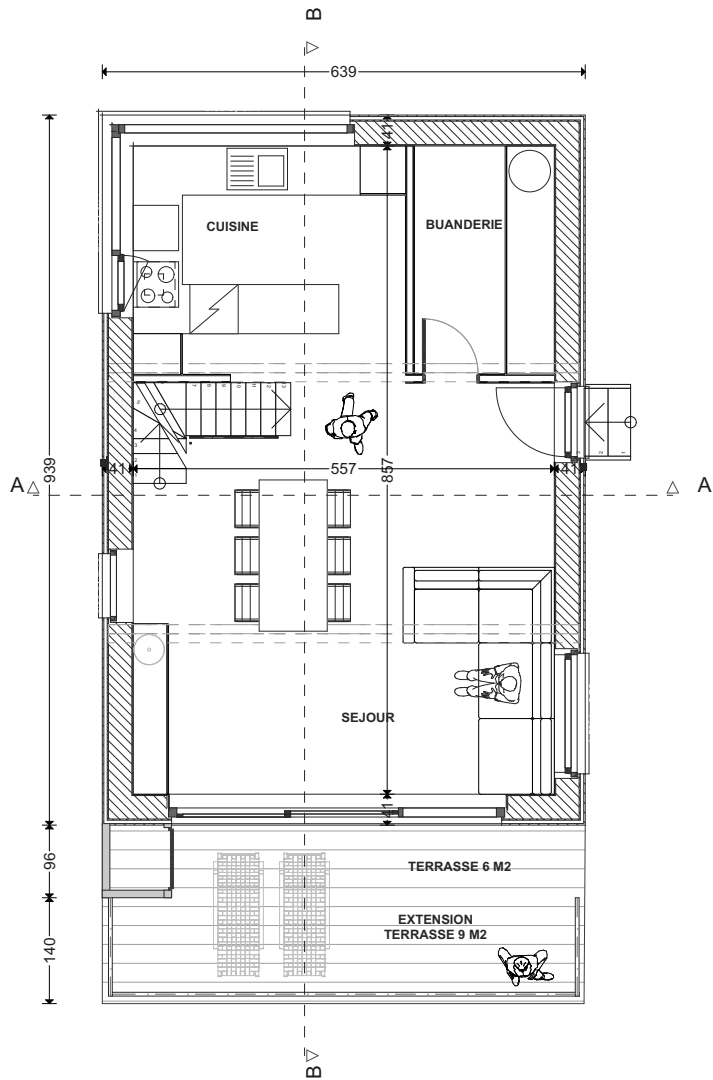

Wald-Cube 70+6  
MADE BY ECOLOGE  
© ADELIN LECLEF  
VERSION AVEC OPTIONS

Wald-Cube 70+6  
MADE BY ECOLOGE  
© ADELIN LECLEF  
VERSION SANS OPTIONS

DOCUMENTS NON CONTRACTUELS  
 PLANS D'AVANT-PROJET NON VALABLES POUR EXECUTION  
 © ADELIN LECLEF

**AVANT PROJET PLANS DE BASE**  
 WALD-CUBE 70+6

ARCHITECTE	MAITRE DE L'OUVRAGE	ADRESSE	DATE	PAGE N°	ECHELLE
ALTAR architecture scrl 18a rue du Tombeu 4280 Moxhe - 0472 511 544 - info@altar.be			27/07/21	9	1:100