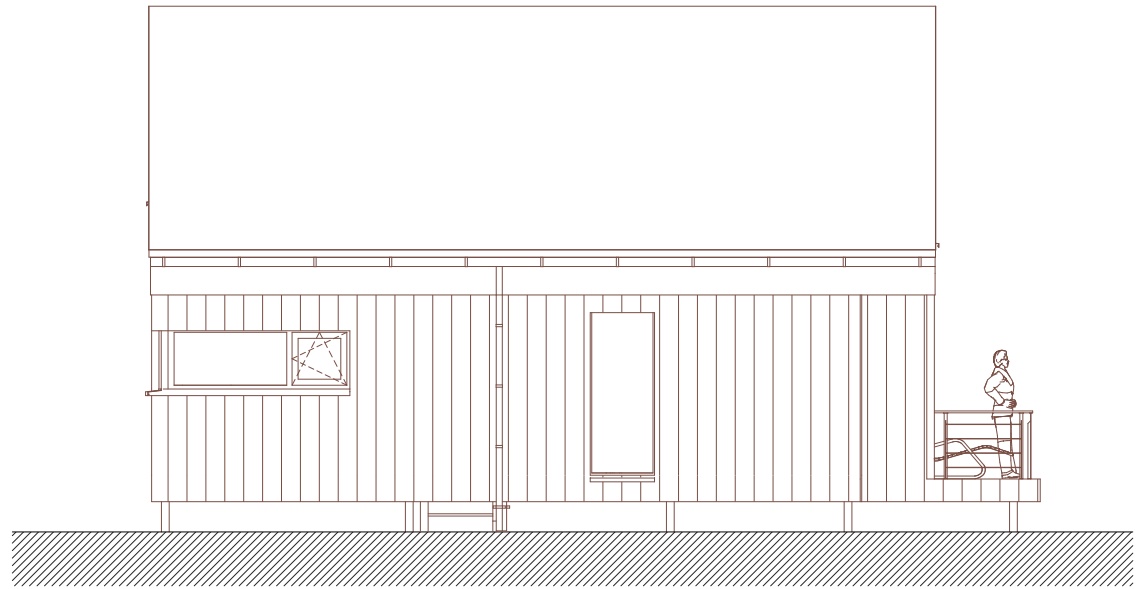

DOCUMENTS NON CONTRACTUELS
PLANS D'AVANT-PROJET NON VALABLES POUR EXECUTION
© ADELIN LECLEF

CES PLANS ONT ETE CREEES ET CONCUS PAR ADELIN LECLEF (ARCHITECTE CHEZ ALTAR ARCHITECTURE SCRL) ET SONT PROTEGES PAR LE DROIT D'AUTEUR - TOUS DROITS RESERVES - TOUTE (FORME DE) REPRODUCTION, COMMUNICATION, DISTRIBUTION, UTILISATION, EXPLOITATION, etc., EST STRICTEMENT INTERDITE SANS L'AUTORISATION EXPRESSE ET ECRITE D'ADELIN LECLEF.

AVANT PROJET FACADES ARRIERE / LAT DROITE
WALD-CUBE 70+6

ARCHITECTE	MAITRE DE L'OUVRAGE	ADRESSE	DATE	PAGE N°	ECHELLE
ALTAR architecture scrl 18a rue du Tombeu 4280 Moxhe - 0472 511 544 - info@altar.be			27/07/21	13	1:100