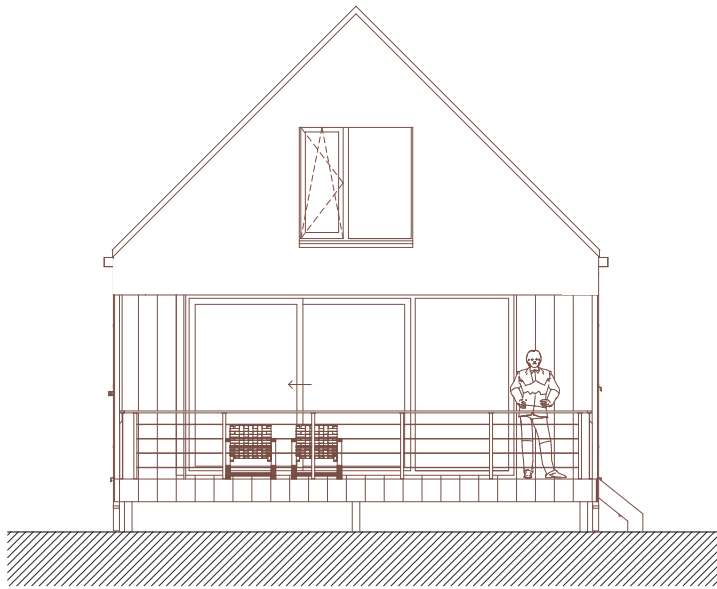

## AVANT PROJET COUPES EXEMPLE AMENAGEMENT WALD-CUBE 70+6

ARCHITECTE	MAITRE DE L'OUVRAGE	ADRESSE	DATE	PAGE N°	ECHELLE
ALTAR architecture scrl 18a rue du Tombeu 4280 Moxhe - 0472 511 544 - info@altar.be			27/07/21	11	1:100

**AVANT PROJET FACADES AVANT / LAT GAUCHE**  
**WALD-CUBE 70+6**

ARCHITECTE	MAITRE DE L'OUVRAGE	ADRESSE	DATE	PAGE N°	ECHELLE
ALTAR architecture scrl 18a rue du Tombeu 4280 Moxhe - 0472 511 544 - info@altar.be			27/07/21	12	1:100