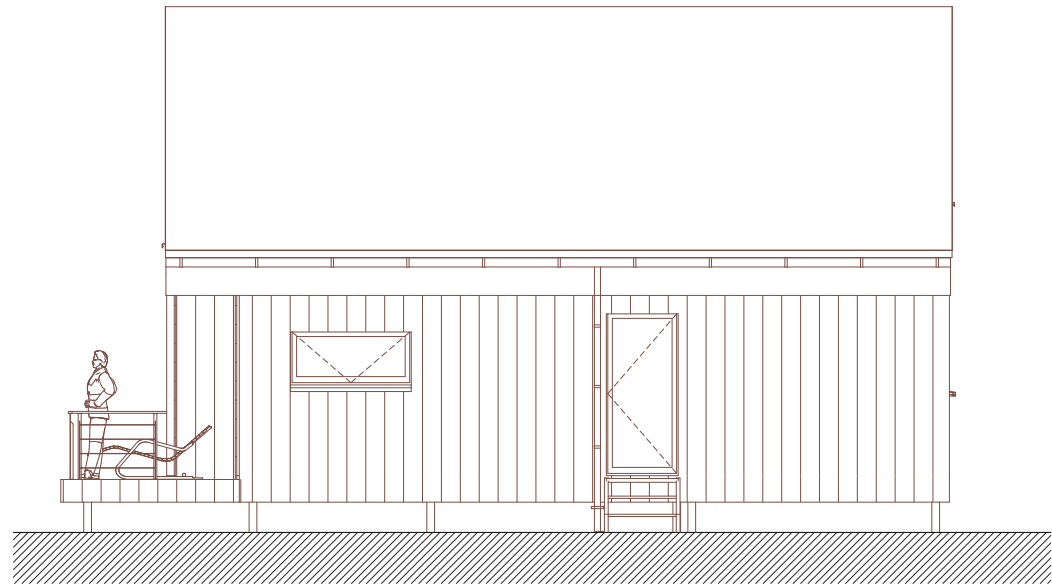

DOCUMENTS NON CONTRACTUELS
PLANS D'AVANT-PROJET NON VALABLES POUR EXECUTION
© ADELIN LECLEF

CES PLANS ONT ETE CREEES ET CONCUS PAR ADELIN LECLEF (ARCHITECTE CHEZ ALTAR ARCHITECTURE SCRL) ET SONT PROTEGES PAR LE DROIT D'AUTEUR – TOUS DROITS RESERVES – TOUTE (FORME DE) REPRODUCTION, COMMUNICATION, DISTRIBUTION, UTILISATION, EXPLOITATION, etc., EST STRICTEMENT INTERDITE SANS L'AUTORISATION EXPRESSE ET ECRITE D'ADELIN LECLEF.

AVANT PROJET FACADES AVANT / LAT GAUCHE
WALD-CUBE 70+6

ARCHITECTE	MAITRE DE L'OUVRAGE	ADRESSE	DATE	PAGE N°	ECHELLE
ALTAR architecture scrl 18a rue du Tombeu 4280 Moxhe - 0472 511 544 - info@altar.be			27/07/21	12	1:100