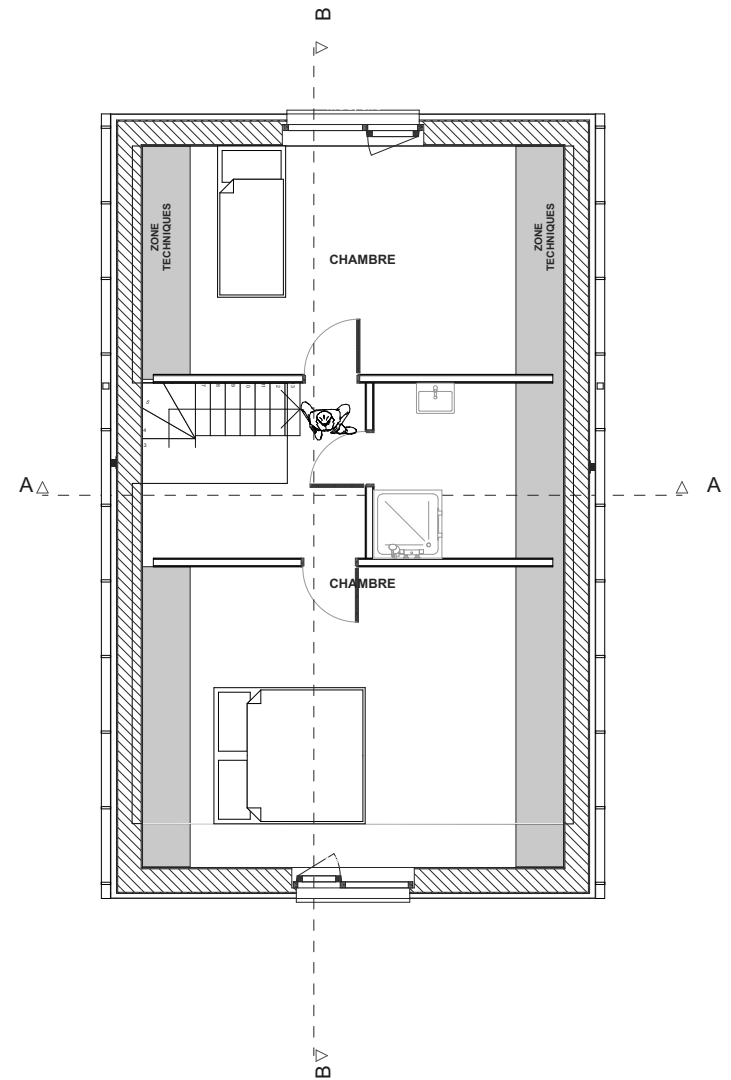

Wald-Cube 70+6  
MADE BY ECOLOGE  
© ADELIN LECLEF  
VERSION AVEC OPTIONS

Wald-Cube 70+6  
MADE BY ECOLOGE  
© ADELIN LECLEF  
VERSION SANS OPTIONS

DOCUMENTS NON CONTRACTUELS  
 PLANS D'AVANT-PROJET NON VALABLES POUR EXECUTION  
 © ADELIN LECLEF

**AVANT PROJET PLANS DE BASE**  
 WALD-CUBE 70+6

ARCHITECTE	MAITRE DE L'OUVRAGE	ADRESSE	DATE	PAGE N°	ECHELLE
ALTAR architecture scrl 18a rue du Tombeu 4280 Moxhe - 0472 511 544 - info@altar.be			27/07/21	9	1:100