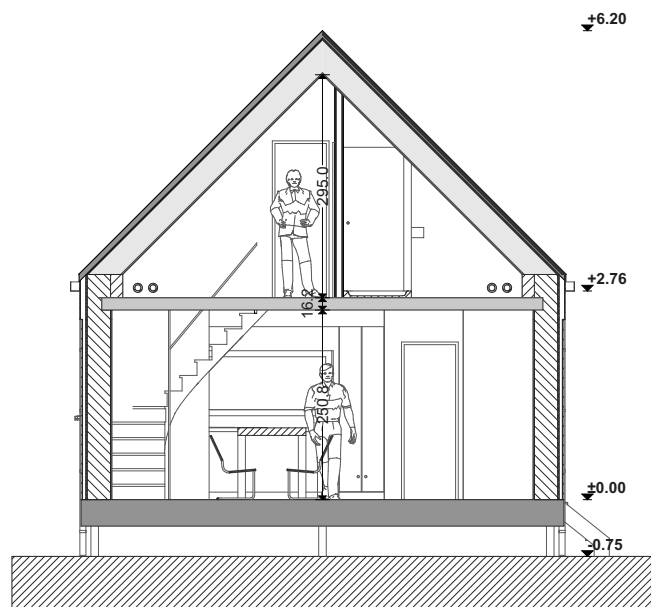

DOCUMENTS NON CONTRACTUELS
PLANS D'AVANT-PROJET NON VALABLES POUR EXECUTION
© ADELIN LECLEF

CES PLANS ONT ETE CREEES ET CONCUS PAR ADELIN LECLEF (ARCHITECTE CHEZ ALTAR ARCHITECTURE SCRL) ET SONT PROTEGES PAR LE DROIT D'AUTEUR – TOUS DROITS RESERVES – TOUTE (FORME DE) REPRODUCTION, COMMUNICATION, DISTRIBUTION, UTILISATION, EXPLOITATION, etc., EST STRICTEMENT INTERDITE SANS L'AUTORISATION EXPRESSE ET ECRITE D'ADELIN LECLEF.

AVANT PROJET COUPES EXEMPLE AMENAGEMENT WALD-CUBE 70+6

ARCHITECTE	MAITRE DE L'OUVRAGE	ADRESSE	DATE	PAGE N°	ECHELLE
ALTAR architecture scrl 18a rue du Tombeu 4280 Moxhe - 0472 511 544 - info@altar.be			27/07/21	11	1:100