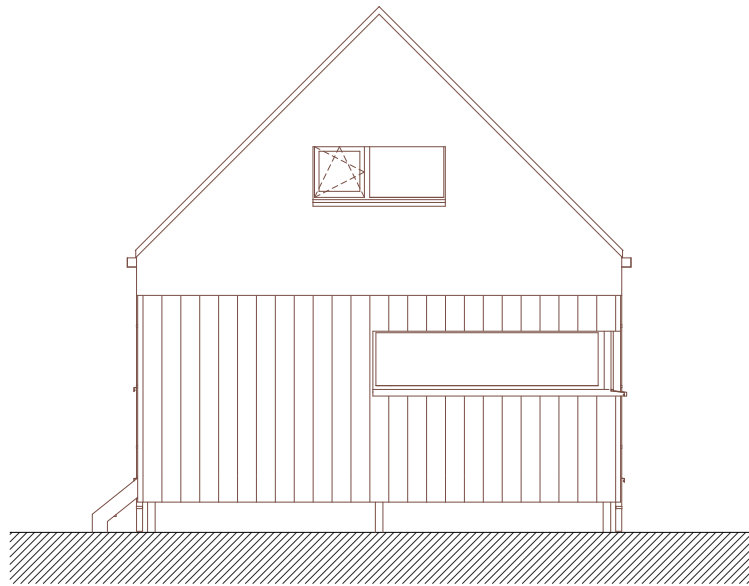

**AVANT PROJET EXEMPLE AMENAGEMENT HORS ECOLOGE**  
 WALD-CUBE 70+6

ARCHITECTE	MAITRE DE L'OUVRAGE	ADRESSE	DATE	PAGE N°	ECHELLE
ALTAR architecture scrl 18a rue du Tombeu 4280 Moxhe - 0472 511 544 - info@altar.be			27/07/21	10	1:100

## AVANT PROJET COUPES EXEMPLE AMENAGEMENT WALD-CUBE 70+6

ARCHITECTE	MAITRE DE L'OUVRAGE	ADRESSE	DATE	PAGE N°	ECHELLE
ALTAR architecture scrl 18a rue du Tombeu 4280 Moxhe - 0472 511 544 - info@altar.be			27/07/21	11	1:100