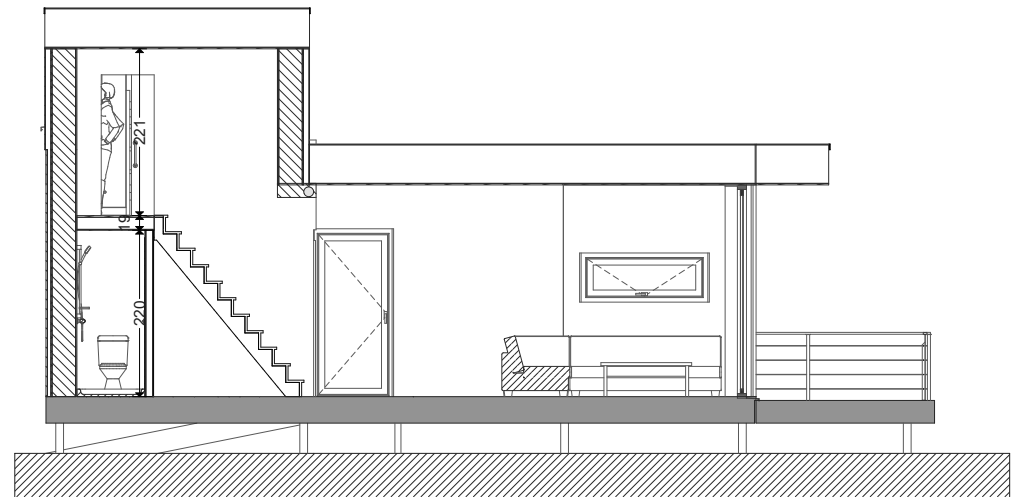

DOCUMENTS NON CONTRACTUELS
PLANS D'AVANT-PROJET NON VALABLES POUR EXECUTION
© ADELIN LECLEF

CES PLANS ONT ETE CREEES ET CONCUS PAR ADELIN LECLEF (ARCHITECTE CHEZ ALTAR ARCHITECTURE SCRL) ET SONT PROTEGES PAR LE DROIT D'AUTEUR - TOUS DROITS RESERVES - TOUTE (FORME DE) REPRODUCTION, COMMUNICATION, DISTRIBUTION, UTILISATION, EXPLOITATION, etc., EST STRICTEMENT INTERDITE SANS L'AUTORISATION EXPRESSE ET ECRITE D'ADELIN LECLEF.

AVANT PROJET COUPES EXEMPLE AMENAGEMENT
WALD-CUBE 63+14

ARCHITECTE	MAITRE DE L'OUVRAGE	ADRESSE	DATE	PAGE N°	ECHELLE
ALTAR architecture srl 18a rue du Tombeu 4280 Moxhe - 0472 511 544 - info@altar.be			27/07/21	6	1:100