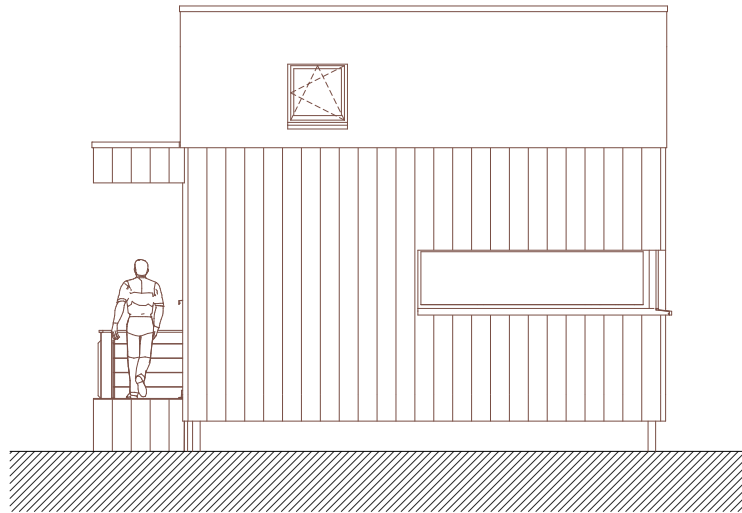

DOCUMENTS NON CONTRACTUELS
PLANS D'AVANT-PROJET NON VALABLES POUR EXECUTION
© ADELIN LECLEF

CES PLANS ONT ETE CREEES ET CONCUS PAR ADELIN LECLEF (ARCHITECTE CHEZ ALTAR ARCHITECTURE SCRL) ET SONT PROTEGES PAR LE DROIT D'AUTEUR - TOUS DROITS RESERVES - TOUTE (FORME DE) REPRODUCTION, COMMUNICATION, DISTRIBUTION, UTILISATION, EXPLOITATION, etc., EST STRICTEMENT INTERDITE SANS L'AUTORISATION EXPRESSE ET ECRITE D'ADELIN LECLEF.

AVANT PROJET FACADES AVANT / LAT GAUCHE
WALD-CUBE 63+14

ARCHITECTE	MAITRE DE L'OUVRAGE	ADRESSE	DATE	PAGE N°	ECHELLE
ALTAR architecture scrl 18a rue du Tombeu 4280 Moxhe - 0472 511 544 - info@altar.be			27/07/21	7	1:100