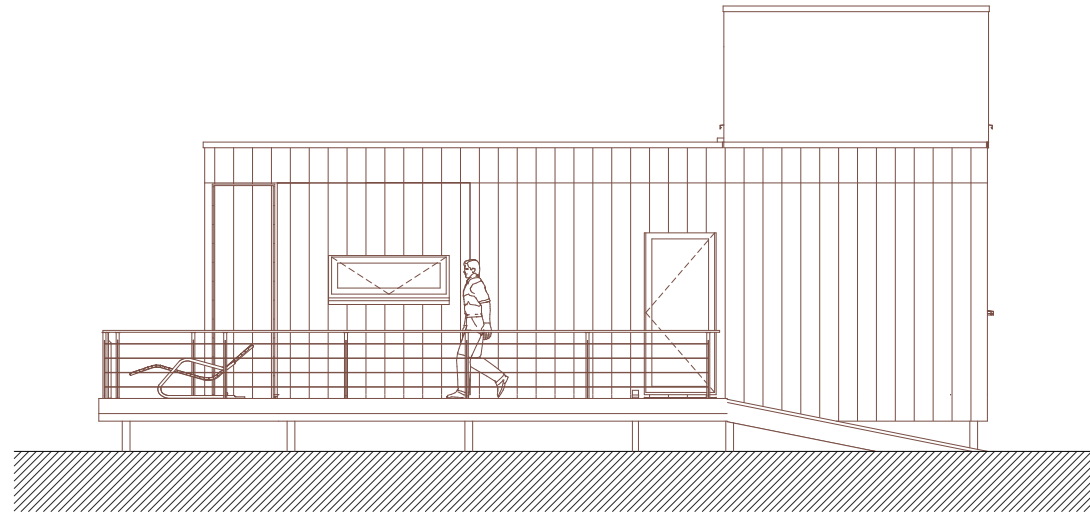

DOCUMENTS NON CONTRACTUELS
PLANS D'AVANT-PROJET NON VALABLES POUR EXECUTION
© ADELIN LECLEF

CES PLANS ONT ETE CREEES ET CONCUS PAR ADELIN LECLEF (ARCHITECTE CHEZ ALTAR ARCHITECTURE SCRL) ET SONT PROTEGES PAR LE DROIT D'AUTEUR - TOUS DROITS RESERVES - TOUTE (FORME DE) REPRODUCTION, COMMUNICATION, DISTRIBUTION, UTILISATION, EXPLOITATION, etc., EST STRICTEMENT INTERDITE SANS L'AUTORISATION EXPRESSE ET ECRITE D'ADELIN LECLEF.

AVANT PROJET FACADES AVANT / LAT GAUCHE
WALD-CUBE 63+14

ARCHITECTE	MAITRE DE L'OUVRAGE	ADRESSE	DATE	PAGE N°	ECHELLE
ALTAR architecture scrl 18a rue du Tombeu 4280 Moxhe - 0472 511 544 - info@altar.be			27/07/21	7	1:100