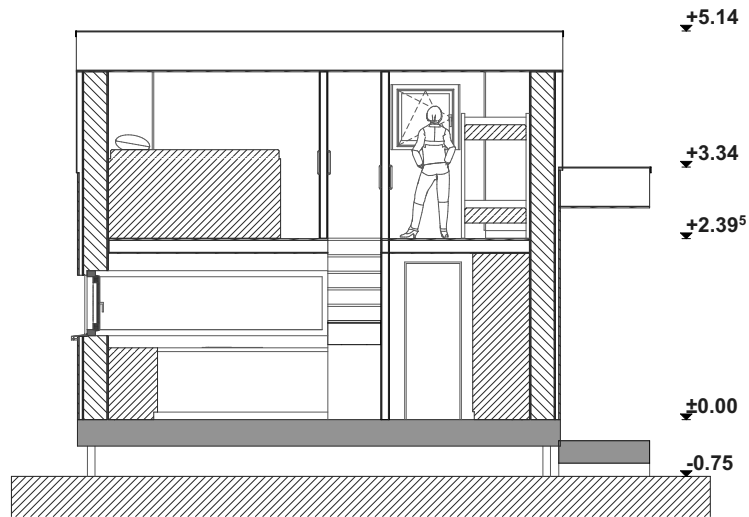

DOCUMENTS NON CONTRACTUELS
PLANS D'AVANT-PROJET NON VALABLES POUR EXECUTION
© ADELIN LECLEF

CES PLANS ONT ETE CREEES ET CONCUS PAR ADELIN LECLEF (ARCHITECTE CHEZ ALTAR ARCHITECTURE SCRL) ET SONT PROTEGES PAR LE DROIT D'AUTEUR - TOUS DROITS RESERVES - TOUTE (FORME DE) REPRODUCTION, COMMUNICATION, DISTRIBUTION, UTILISATION, EXPLOITATION, etc., EST STRICTEMENT INTERDITE SANS L'AUTORISATION EXPRESSE ET ECRITE D'ADELIN LECLEF.

AVANT PROJET COUPES EXEMPLE AMENAGEMENT
WALD-CUBE 63+14

ARCHITECTE	MAITRE DE L'OUVRAGE	ADRESSE	DATE	PAGE N°	ECHELLE
ALTAR architecture srl 18a rue du Tombeu 4280 Moxhe - 0472 511 544 - info@altar.be			27/07/21	6	1:100