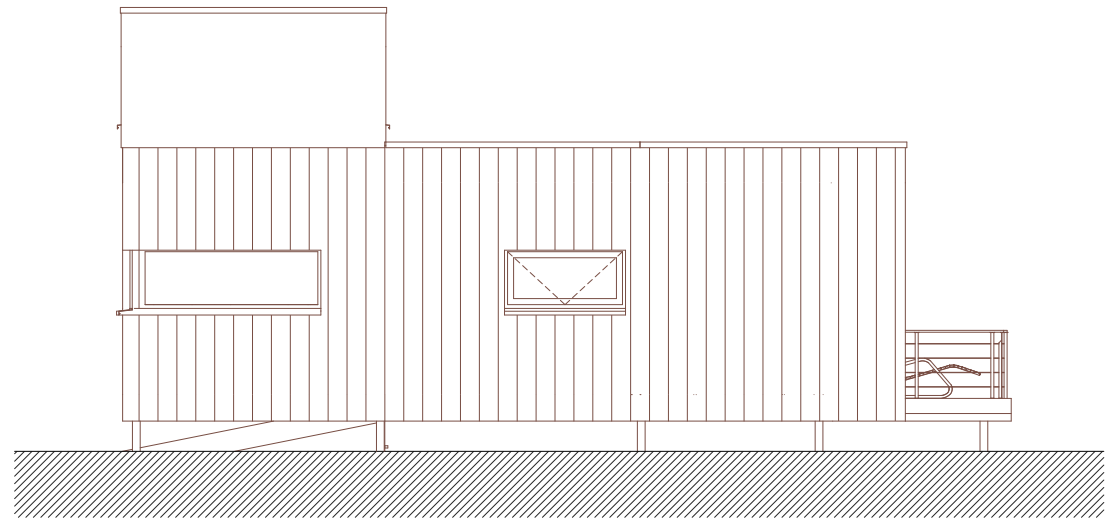

DOCUMENTS NON CONTRACTUELS
PLANS D'AVANT-PROJET NON VALABLES POUR EXECUTION
© ADELIN LECLEF

CES PLANS ONT ETE CREEES ET CONCUS PAR ADELIN LECLEF (ARCHITECTE CHEZ ALTAR ARCHITECTURE SCRL) ET SONT PROTEGES PAR LE DROIT D'AUTEUR - TOUS DROITS RESERVES - TOUTE (FORME DE) REPRODUCTION, COMMUNICATION, DISTRIBUTION, UTILISATION, EXPLOITATION, etc., EST STRICTEMENT INTERDITE SANS L'AUTORISATION EXPRESSE ET ECRITE D'ADELIN LECLEF.

AVANT PROJET FACADES ARRIERE / LAT DROITE
WALD-CUBE 63+14

ARCHITECTE	MAITRE DE L'OUVRAGE	ADRESSE	DATE	PAGE N°	ECHELLE
ALTAR architecture scrl 18a rue du Tombeu 4280 Moxhe - 0472 511 544 - info@altar.be			27/07/21	8	1:100