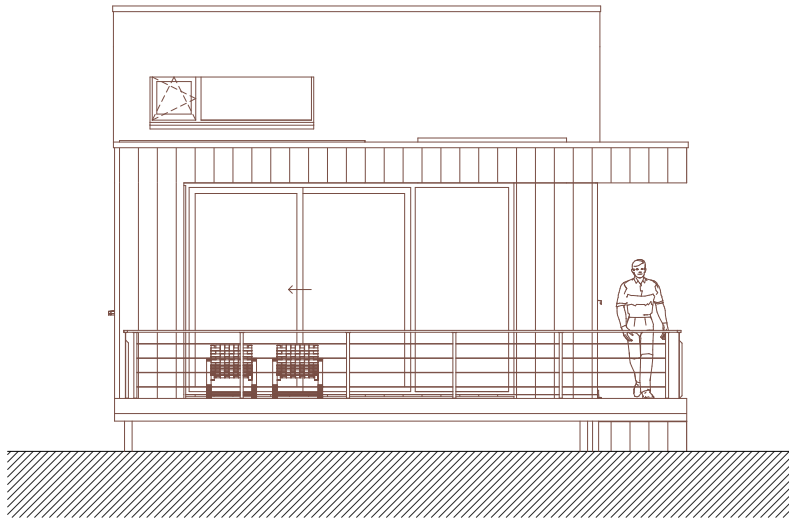

DOCUMENTS NON CONTRACTUELS
PLANS D'AVANT-PROJET NON VALABLES POUR EXECUTION
© ADELIN LECLEF

CES PLANS ONT ETE CREEES ET CONCUS PAR ADELIN LECLEF (ARCHITECTE CHEZ ALTAR ARCHITECTURE SCRL) ET SONT PROTEGES PAR LE DROIT D'AUTEUR - TOUS DROITS RESERVES - TOUTE (FORME DE) REPRODUCTION, COMMUNICATION, DISTRIBUTION, UTILISATION, EXPLOITATION, etc., EST STRICTEMENT INTERDITE SANS L'AUTORISATION EXPRESSE ET ECRITE D'ADELIN LECLEF.

AVANT PROJET FACADES ARRIERE / LAT DROITE
WALD-CUBE 63+14

ARCHITECTE	MAITRE DE L'OUVRAGE	ADRESSE	DATE	PAGE N°	ECHELLE
ALTAR architecture scrl 18a rue du Tombeu 4280 Moxhe - 0472 511 544 - info@altar.be			27/07/21	8	1:100