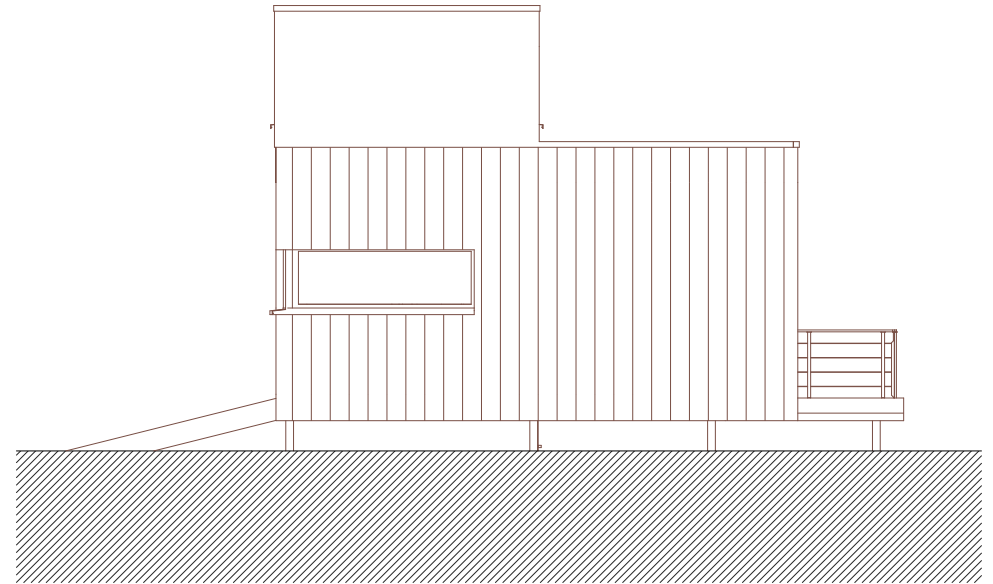

DOCUMENTS NON CONTRACTUELS

© ADELIN LECLEF
CES PLANS ONT ETE CREEES ET CONCUS PAR ADELIN LECLEF (ARCHITECTE CHEZ ALTAR ARCHITECTURE SCRL) ET SONT PROTEGES PAR LE DROIT D'AUTEUR - TOUS DROITS RESERVES - TOUTE (FORME DE) REPRODUCTION, COMMUNICATION, DISTRIBUTION, UTILISATION, EXPLOITATION, etc., EST STRICTEMENT INTERDITE SANS L'AUTORISATION EXPRESSE ET ECRITE D'ADELIN LECLEF.

AVANT PROJET FACADES ARRIERE / LAT DROITE AVEC OPTIONS				
WALD-CUBE 44+14				
ARCHITECTE	MAITRE DE L'OUVRAGE	ADRESSE	DATE	PAGE N°
ALTAR architecture scrl 18a rue du Tombeu 4280 Moxhe - 0472 511 544 - info@altar.be			26/08/19	7
			ECHELLE	1:100