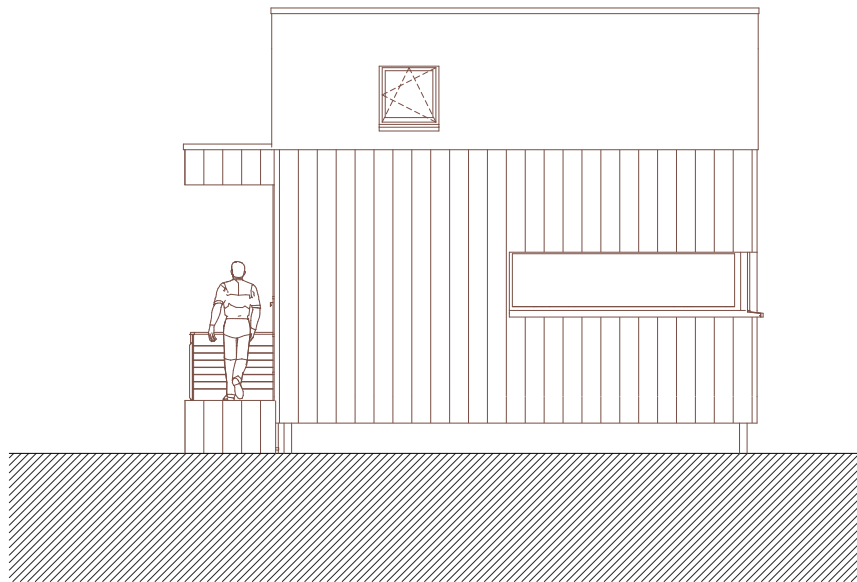

DOCUMENTS NON CONTRACTUELS

© ADELIN LECLEF
CES PLANS ONT ETE CREEES ET CONCUS PAR ADELIN LECLEF (ARCHITECTE CHEZ ALTAR ARCHITECTURE SCRL) ET SONT PROTEGES PAR LE DROIT
D'AUTEUR - TOUS DROITS RESERVES - TOUTE (FORME DE) REPRODUCTION, COMMUNICATION, DISTRIBUTION, UTILISATION, EXPLOITATION, etc.,
EST STRICTEMENT INTERDITE SANS L'AUTORISATION EXPRESSE ET ECRITE D'ADELIN LECLEF.

AVANT PROJET FACADES AVANT / LAT GAUCHE AVEC OPTIONS							
WALD-CUBE 44+14		ARCHITECTE	MAITRE DE L'OUVRAGE	ADRESSE	DATE	PAGE N°	ECHELLE
ALTAR architecture scrl 18a rue du Tombeu 4280 Moxhe - 0472 511 544 - info@altar.be					26/08/19	6	1:100