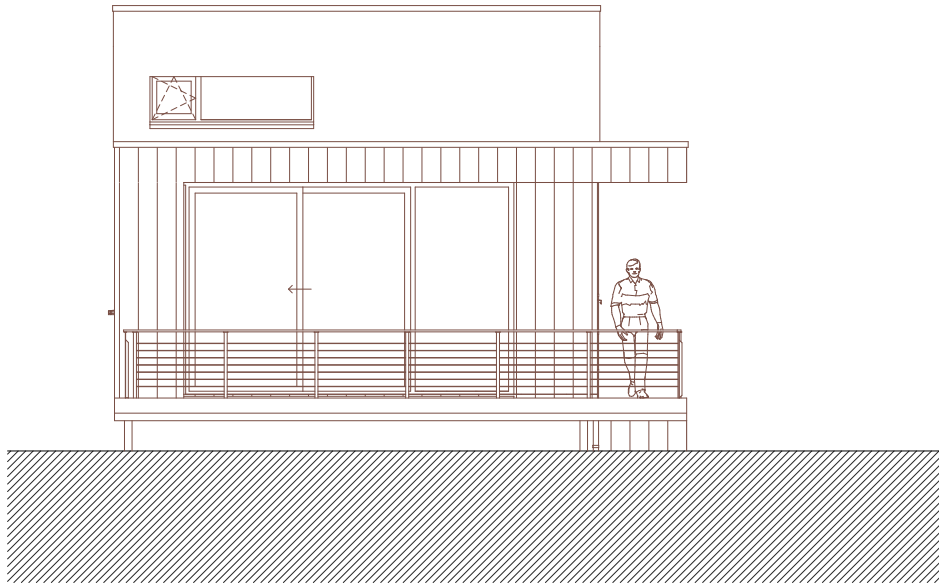

DOCUMENTS NON CONTRACTUELS

© ADELIN LECLEF
CES PLANS ONT ETE CREEES ET CONCUS PAR ADELIN LECLEF (ARCHITECTE CHEZ ALTAR ARCHITECTURE SCRL) ET SONT PROTEGES PAR LE DROIT D'AUTEUR - TOUS DROITS RESERVES - TOUTE (FORME DE) REPRODUCTION, COMMUNICATION, DISTRIBUTION, UTILISATION, EXPLOITATION, etc., EST STRICTEMENT INTERDITE SANS L'AUTORISATION EXPRESSE ET ECRITE D'ADELIN LECLEF.

AVANT PROJET FACADES ARRIERE / LAT DROITE AVEC OPTIONS				
WALD-CUBE 44+14				
ARCHITECTE	MAITRE DE L'OUVRAGE	ADRESSE	DATE	PAGE N°
ALTAR architecture scrl 18a rue du Tombeu 4280 Moxhe - 0472 511 544 - info@altar.be			26/08/19	7
			ECHELLE	1:100