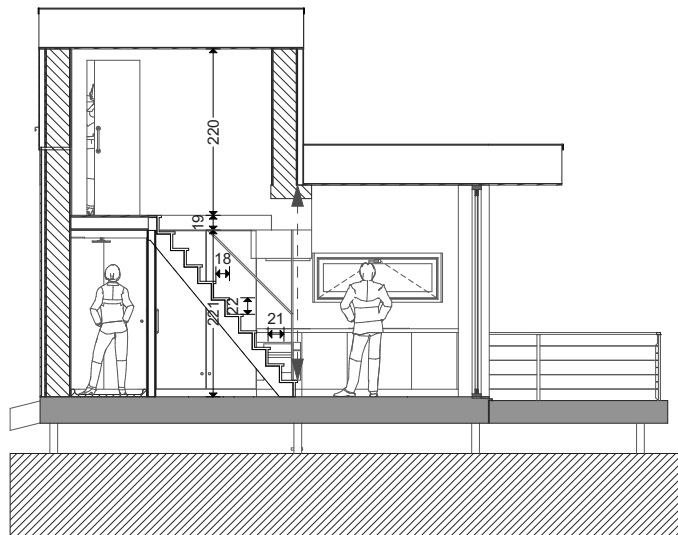

Wald-Cube 44+14
MADE BY ECOLOGE
© ADELIN LECLEF
VERSION AVEC OPTIONS

Wald-Cube 44+14
MADE BY ECOLOGE
© ADELIN LECLEF
VERSION SANS OPTIONS

DOCUMENTS NON CONTRACTUELS

© ADELIN LECLEF
 CES PLANS ONT ETE CREEES ET CONCUS PAR ADELIN LECLEF (ARCHITECTE CHEZ ALTAR ARCHITECTURE SCRL) ET SONT PROTEGES PAR LE DROIT D'AUTEUR - TOUS DROITS RESERVES - TOUTE (FORME DE) REPRODUCTION, COMMUNICATION, DISTRIBUTION, UTILISATION, EXPLOITATION, etc., EST STRICTEMENT INTERDITE SANS L'AUTORISATION EXPRESSE ET ECRITE D'ADELIN LECLEF.

AVANT PROJET PLANS SANS OPTIONS					
WALD-CUBE 44+14					
ARCHITECTE	MAITRE DE L'OUVRAGE	ADRESSE	DATE	PAGE N°	ECHELLE
ALTAR architecture scrl 18a rue du Tombeu 4280 Moxhe - 0472 511 544 - info@altar.be			26/08/19	3	1:100