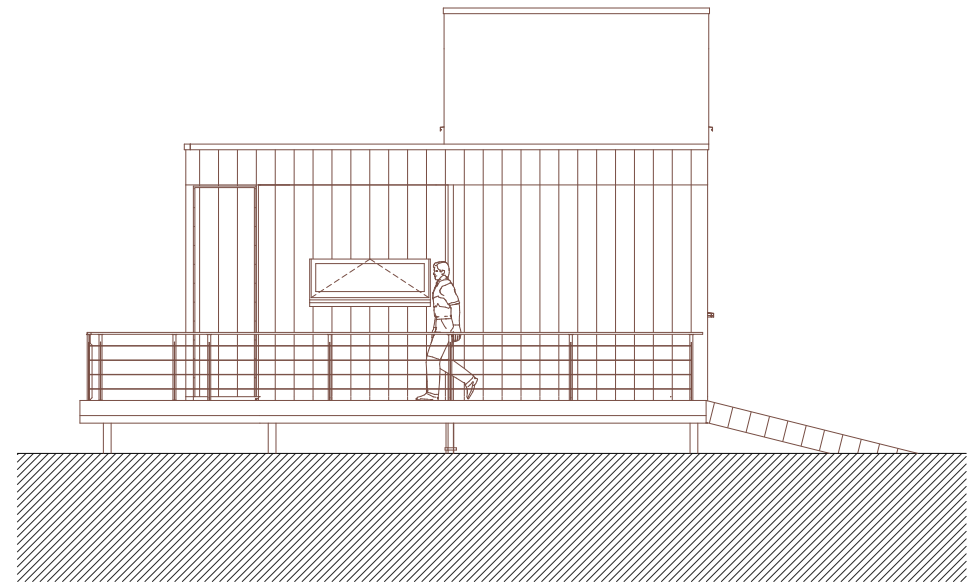

DOCUMENTS NON CONTRACTUELS

© ADELIN LECLEF
CES PLANS ONT ETE CREEES ET CONCUS PAR ADELIN LECLEF (ARCHITECTE CHEZ ALTAR ARCHITECTURE SCRL) ET SONT PROTEGES PAR LE DROIT
D'AUTEUR - TOUS DROITS RESERVES - TOUTE (FORME DE) REPRODUCTION, COMMUNICATION, DISTRIBUTION, UTILISATION, EXPLOITATION, etc.,
EST STRICTEMENT INTERDITE SANS L'AUTORISATION EXPRESSE ET ECRITE D'ADELIN LECLEF.

AVANT PROJET FACADES AVANT / LAT GAUCHE AVEC OPTIONS							
WALD-CUBE 44+14		ARCHITECTE	MAITRE DE L'OUVRAGE	ADRESSE	DATE	PAGE N°	ECHELLE
ALTAR architecture scrl 18a rue du Tombeu 4280 Moxhe - 0472 511 544 - info@altar.be					26/08/19	6	1:100