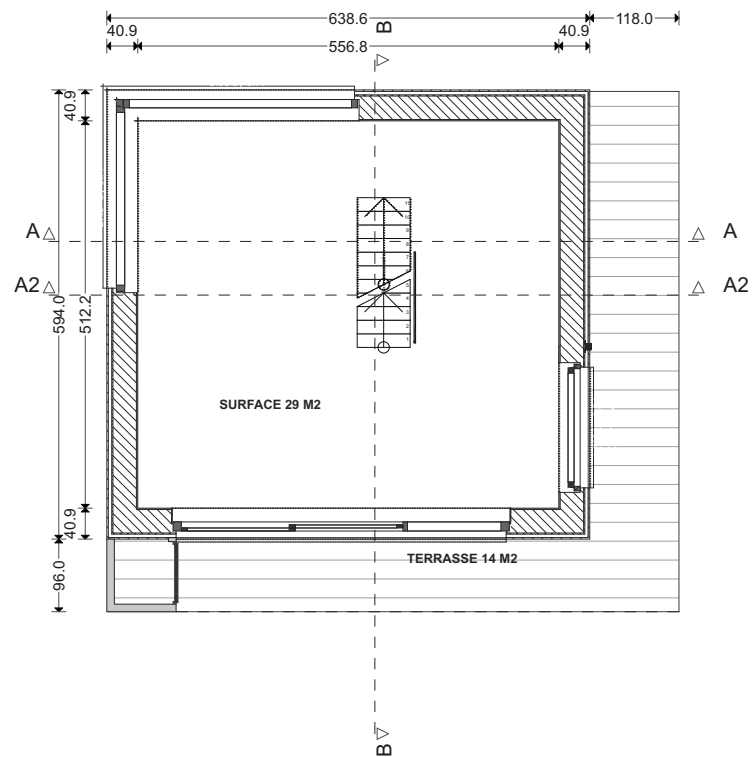

Wald-Cube 44+14
MADE BY ECOLOGE
© ADELIN LECLEF
VERSION AVEC OPTIONS

Wald-Cube 44+14
MADE BY ECOLOGE
© ADELIN LECLEF
VERSION SANS OPTIONS

DOCUMENTS NON CONTRACTUELS

© ADELIN LECLEF
 CES PLANS ONT ETE CREEES ET CONCUS PAR ADELIN LECLEF (ARCHITECTE CHEZ ALTAR ARCHITECTURE SCRL) ET SONT PROTEGES PAR LE DROIT D'AUTEUR - TOUS DROITS RESERVES - TOUTE (FORME DE) REPRODUCTION, COMMUNICATION, DISTRIBUTION, UTILISATION, EXPLOITATION, etc., EST STRICTEMENT INTERDITE SANS L'AUTORISATION EXPRESSE ET ECRITE D'ADELIN LECLEF.