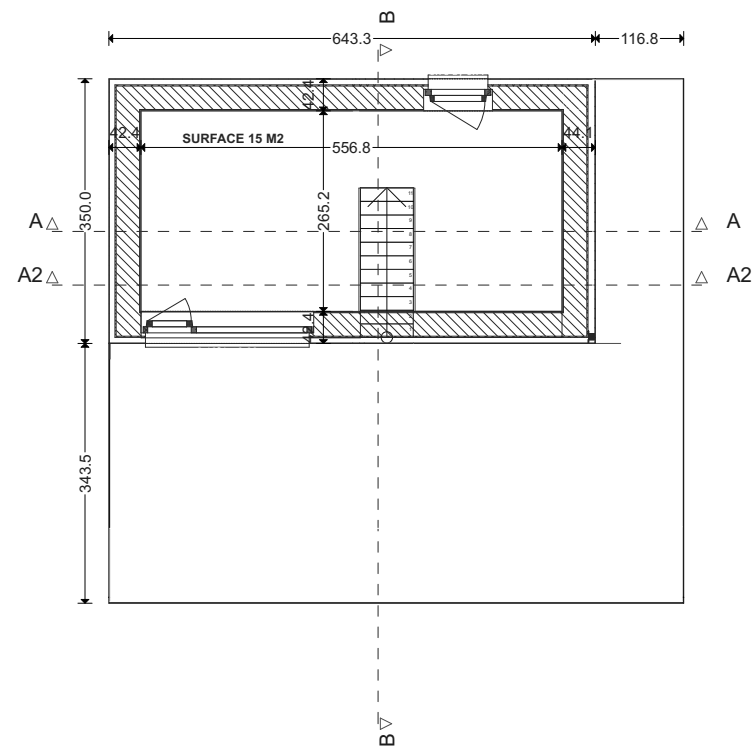

Wald-Cube 44+14
MADE BY ECOLOGE
© ADELIN LECLEF
VERSION AVEC OPTIONS

Wald-Cube 44+14
MADE BY ECOLOGE
© ADELIN LECLEF
VERSION SANS OPTIONS

DOCUMENTS NON CONTRACTUELS

© ADELIN LECLEF
 CES PLANS ONT ETE CREEES ET CONCUS PAR ADELIN LECLEF (ARCHITECTE CHEZ ALTAR ARCHITECTURE SCRL) ET SONT PROTEGES PAR LE DROIT D'AUTEUR - TOUS DROITS RESERVES - TOUTE (FORME DE) REPRODUCTION, COMMUNICATION, DISTRIBUTION, UTILISATION, EXPLOITATION, etc., EST STRICTEMENT INTERDITE SANS L'AUTORISATION EXPRESSE ET ECRITE D'ADELIN LECLEF.