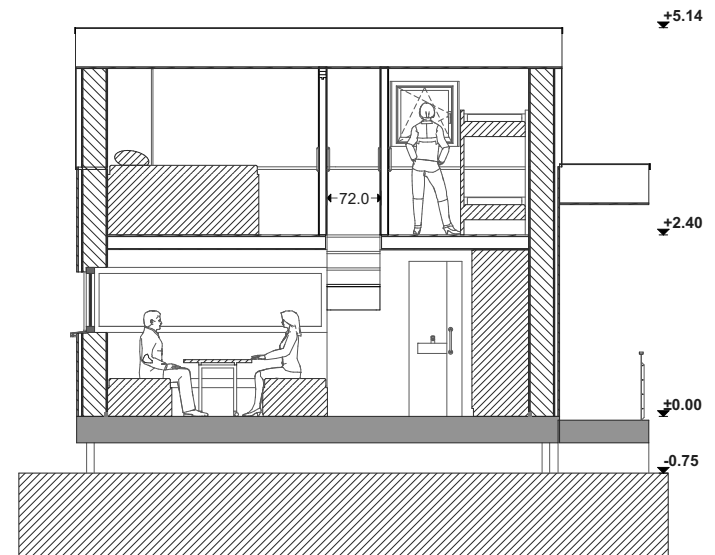

DOCUMENTS NON CONTRACTUELS

© ADELIN LECLEF
CES PLANS ONT ETE CREEES ET CONCUS PAR ADELIN LECLEF (ARCHITECTE CHEZ ALTAR ARCHITECTURE SCRL) ET SONT PROTEGES PAR LE DROIT
D'AUTEUR - TOUS DROITS RESERVES - TOUTE (FORME DE) REPRODUCTION, COMMUNICATION, DISTRIBUTION, UTILISATION, EXPLOITATION, etc.,
EST STRICTEMENT INTERDITE SANS L'AUTORISATION EXPRESSE ET ECRITE D'ADELIN LECLEF.

AVANT PROJET		COUPES AVEC OPTIONS + PROPOSITION AMENAGEE			
WALD-CUBE 44+14					
ARCHITECTE	MAITRE DE L'OUVRAGE	ADRESSE	DATE	PAGE N°	ECHELLE
ALTAR architecture scrl 18a rue du Tombeu 4280 Moxhe - 0472 511 544 - info@altar.be			26/08/19	5	1:100