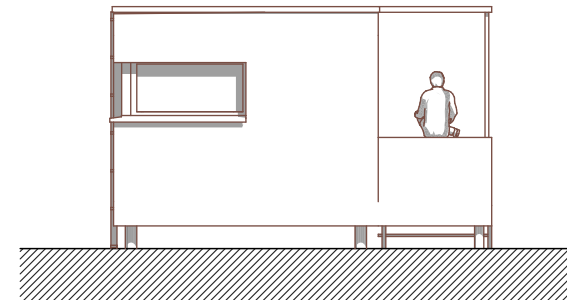

AVANT PROJET WALD-CUBE 25		VERSION DE BASE ET AMENAGEE			
ARCHITECTE	MAITRE DE L'OUVRAGE	ADRESSE	DATE	PAGE N°	ECHELLE
ALTAR architecture scrl 18a rue du Tombeu 4280 Moxhe - 0472 511 544 - info@altar.be			14-04-18	7/4	1:100