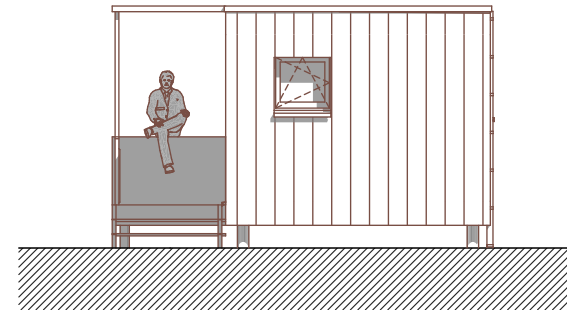

AVANT PROJET WALD-CUBE 25		VERSION DE BASE ET AMENAGEE			
ARCHITECTE	MAITRE DE L'OUVRAGE	ADRESSE	DATE	PAGE N°	ECHELLE
ALTAR architecture scrl 18a rue du Tombeu 4280 Moxhe - 0472 511 544 - info@altar.be			14-04-18	7/4	1:100