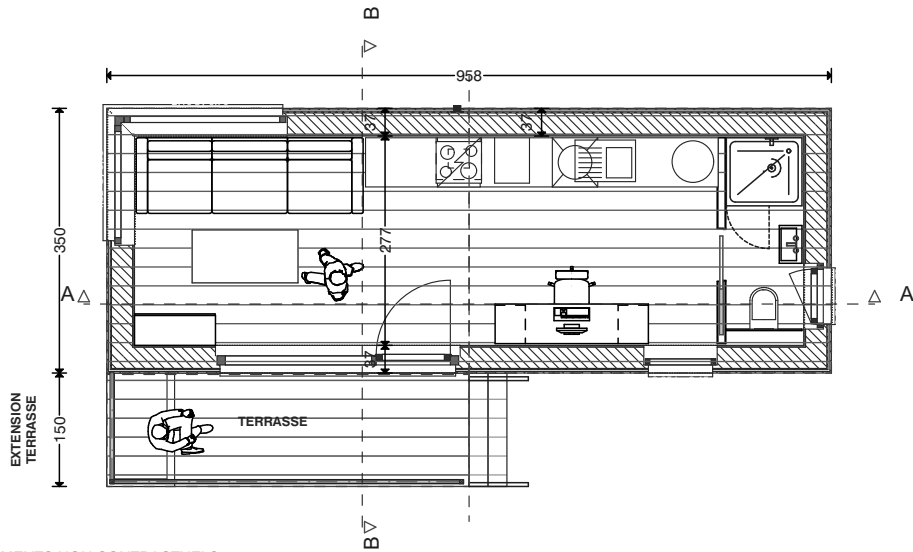

DOCUMENTS NON CONTRACTUELS

© ADELIN LECLEF
CES PLANS ONT ETE CREEES ET CONCUS PAR ADELIN LECLEF (ARCHITECTE CHEZ ALTAR ARCHITECTURE SCRL) ET SONT PROTEGES PAR LE DROIT
D'AUTEUR - TOUS DROITS RESERVES - TOUTE (FORME DE) REPRODUCTION, COMMUNICATION, DISTRIBUTION, UTILISATION, EXPLOITATION, etc.,
EST STRICTEMENT INTERDITE SANS L'AUTORISATION EXPRESSE ET ECRITE D'ADELIN LECLEF.

AVANT PROJET WALD-CUBE 25		VERSION DE BASE ET AMENAGEE			
ARCHITECTE	MAITRE DE L'OUVRAGE	ADRESSE	DATE	PAGE N°	ECHELLE
ALTAR architecture scrl 18a rue du Tombeu 4280 Moxhe - 0472 511 544 - info@altar.be			14-04-18	7/4	1:100