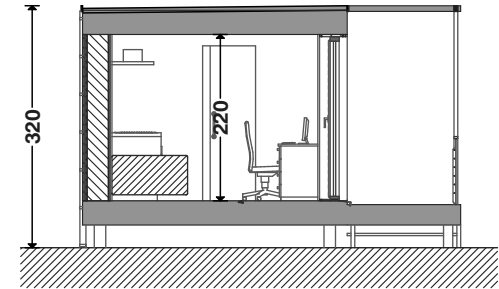

DOCUMENTS NON CONTRACTUELS

© ADELIN LECLEF
CES PLANS ONT ETE CREEES ET CONCUS PAR ADELIN LECLEF (ARCHITECTE CHEZ ALTAR ARCHITECTURE SCRL) ET SONT PROTEGES PAR LE DROIT
D'AUTEUR - TOUS DROITS RESERVES - TOUTE (FORME DE) REPRODUCTION, COMMUNICATION, DISTRIBUTION, UTILISATION, EXPLOITATION, etc.,
EST STRICTEMENT INTERDITE SANS L'AUTORISATION EXPRESSE ET ECRITE D'ADELIN LECLEF.

AVANT PROJET WALD-CUBE 25		VERSION DE BASE ET AMENAGEE			
ARCHITECTE	MAITRE DE L'OUVRAGE	ADRESSE	DATE	PAGE N°	ECHELLE
ALTAR architecture scrl 18a rue du Tombeu 4280 Moxhe - 0472 511 544 - info@altar.be			14-04-18	7/4	1:100