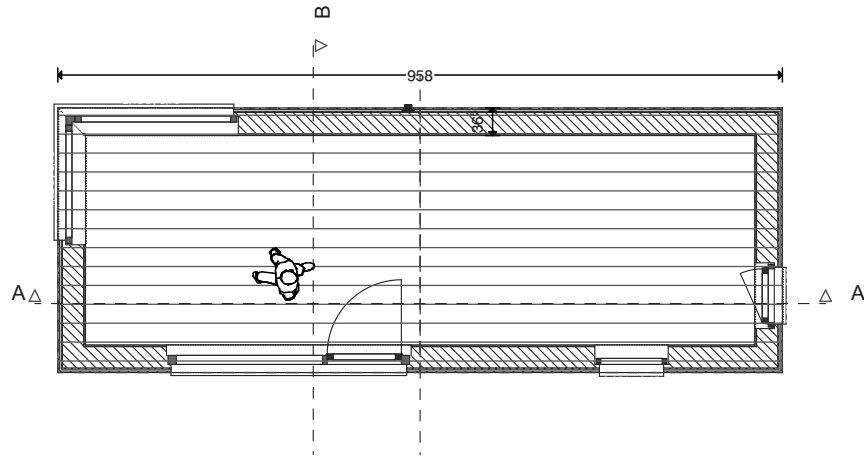

DOCUMENTS NON CONTRACTUELS

© ADELIN LECLEF
CES PLANS ONT ETE CREEES ET CONCUS PAR ADELIN LECLEF (ARCHITECTE CHEZ ALTAR ARCHITECTURE SCRL) ET SONT PROTEGES PAR LE DROIT
D'AUTEUR - TOUS DROITS RESERVES - TOUTE (FORME DE) REPRODUCTION, COMMUNICATION, DISTRIBUTION, UTILISATION, EXPLOITATION, etc.,
EST STRICTEMENT INTERDITE SANS L'AUTORISATION EXPRESSE ET ECRITE D'ADELIN LECLEF.

AVANT PROJET WALD-CUBE 25		VERSION DE BASE ET AMENAGEE			
ARCHITECTE	MAITRE DE L'OUVRAGE	ADRESSE	DATE	PAGE N°	ECHELLE
ALTAR architecture scrl 18a rue du Tombeu 4280 Moxhe - 0472 511 544 - info@altar.be			14-04-18	7/4	1:100