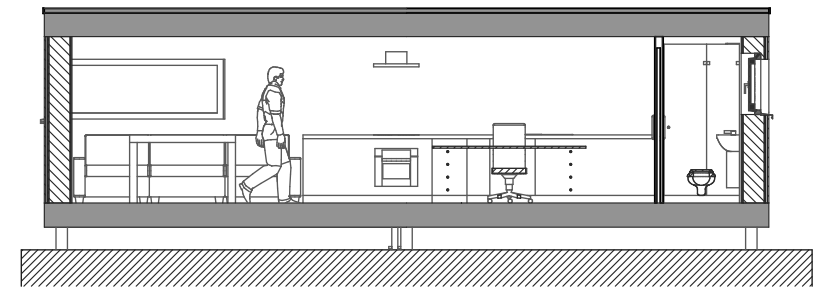

DOCUMENTS NON CONTRACTUELS

© ADELIN LECLEF
CES PLANS ONT ETE CREEES ET CONCUS PAR ADELIN LECLEF (ARCHITECTE CHEZ ALTAR ARCHITECTURE SCRL) ET SONT PROTEGES PAR LE DROIT
D'AUTEUR - TOUS DROITS RESERVES - TOUTE (FORME DE) REPRODUCTION, COMMUNICATION, DISTRIBUTION, UTILISATION, EXPLOITATION, etc.,
EST STRICTEMENT INTERDITE SANS L'AUTORISATION EXPRESSE ET ECRITE D'ADELIN LECLEF.

AVANT PROJET WALD-CUBE 25		VERSION DE BASE ET AMENAGEE			
ARCHITECTE	MAITRE DE L'OUVRAGE	ADRESSE	DATE	PAGE N°	ECHELLE
ALTAR architecture scrl 18a rue du Tombeu 4280 Moxhe - 0472 511 544 - info@altar.be			14-04-18	7/4	1:100