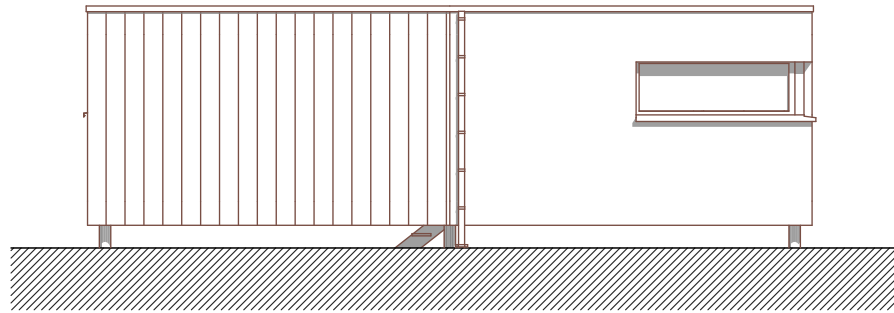

AVANT PROJET WALD-CUBE 25		VERSION DE BASE ET AMENAGEE			
ARCHITECTE	MAITRE DE L'OUVRAGE	ADRESSE	DATE	PAGE N°	ECHELLE
ALTAR architecture scrl 18a rue du Tombeu 4280 Moxhe - 0472 511 544 - info@altar.be			14-04-18	7/4	1:100