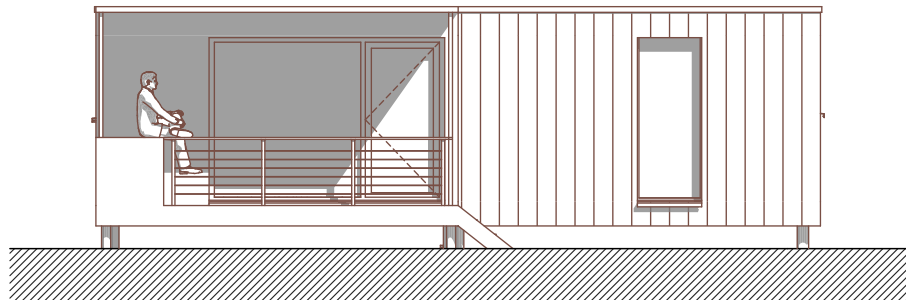

AVANT PROJET WALD-CUBE 25		VERSION DE BASE ET AMENAGEE			
ARCHITECTE	MAITRE DE L'OUVRAGE	ADRESSE	DATE	PAGE N°	ECHELLE
ALTAR architecture scrl 18a rue du Tombeu 4280 Moxhe - 0472 511 544 - info@altar.be			14-04-18	7/4	1:100