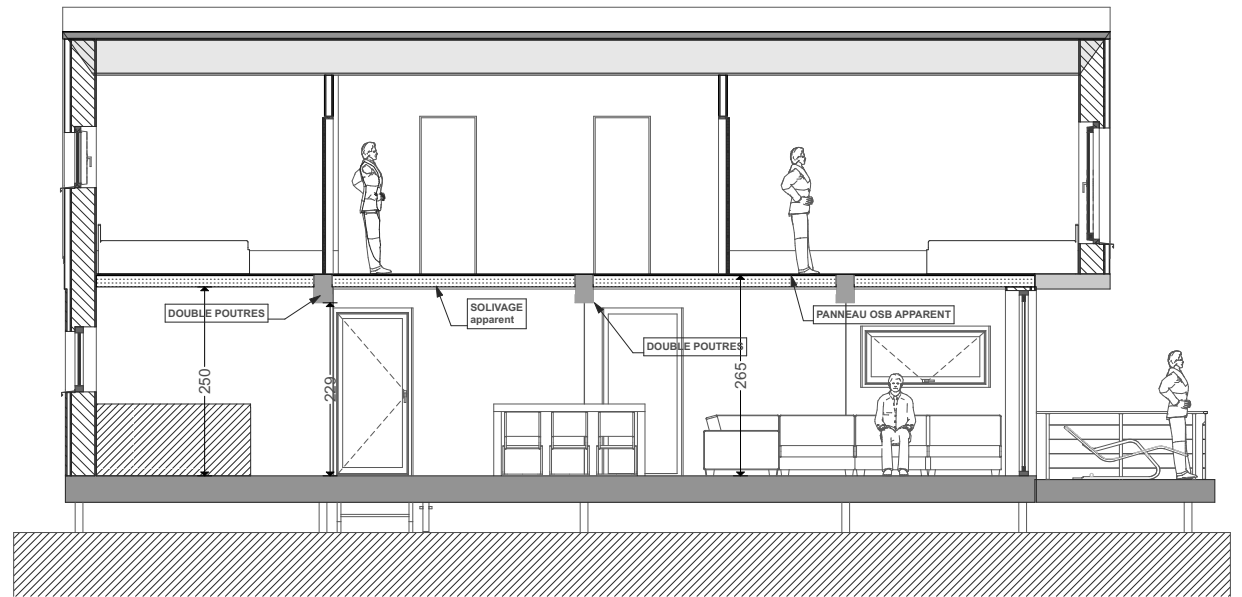

AVANT PROJET COUPES EXEMPLE AMENAGEMENT
WALD-CUBE 110+6

ARCHITECTE	MAITRE DE L'OUVRAGE	ADRESSE	DATE	PAGE N°	EHELLE
ALTAR architecture scrl 18a rue du Tombeu 4280 Moxhe - 0472 511 544 - info@altar.be			27/07/21	10	1:100