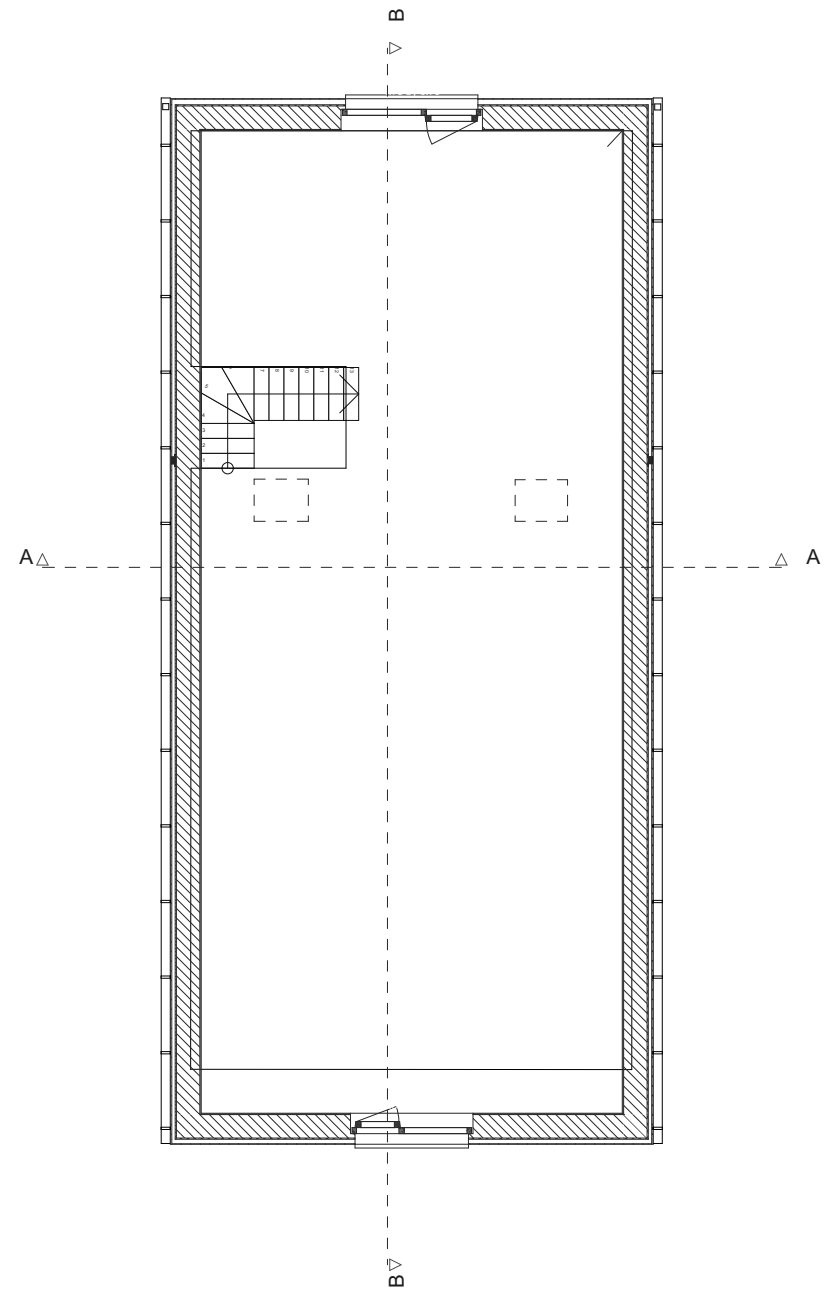

Wald-Cube 110+6
MADE BY ECOLOGE
© ADELIN LECLEF
VERSION AVEC OPTIONS

Wald-Cube 110+6
MADE BY ECOLOGE
© ADELIN LECLEF
VERSION SANS OPTIONS

DOCUMENTS NON CONTRACTUELS
 PLANS D'AVANT-PROJET NON VALABLES POUR EXECUTION
 ©ADELIN LECLEF
 CES PLANS ONT ETE CREEES ET CONCUS PAR ADELIN LECLEF (ARCHITECTE CHEZ ALTAR ARCHITECTURE SCRL) ET SONT PROTEGES PAR LE DROIT D'AUTEUR – TOUS DROITS RESERVES – TOUTE (FORME DE) REPRODUCTION, COMMUNICATION, DISTRIBUTION, UTILISATION, EXPLOITATION, etc., EST STRICTEMENT INTERDITE SANS L'AUTORISATION EXPRESSE ET ECRITE D'ADELIN LECLEF.

AVANT PROJET PLANS DE BASE
 WALD-CUBE 110+6

ARCHITECTE ALTAR architecture scrl 18a rue du Tombeu 4280 Moxhe - 0472 511 544 - info@altar.be	MAITRE DE L'OUVRAGE	ADRESSE	DATE 27/07/21	PAGE N° 8	ECHELLE 1:100
--	---------------------	---------	------------------	--------------	------------------