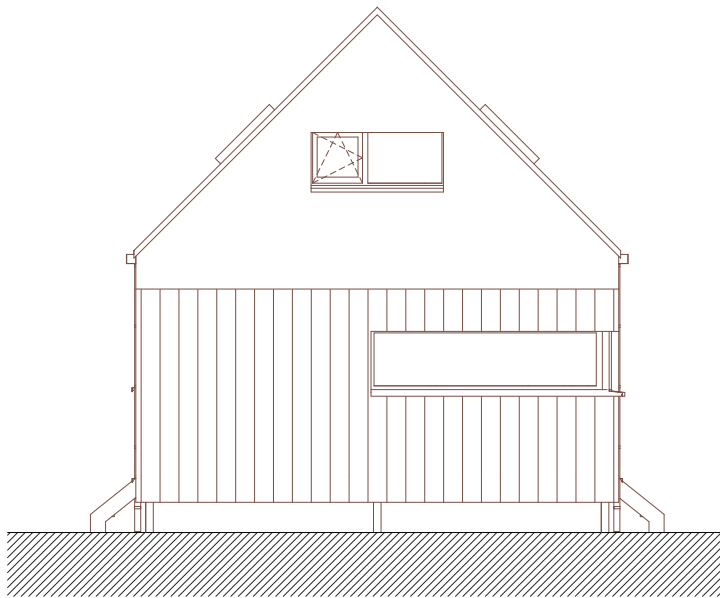

AVANT PROJET PLANS DE BASE
 WALD-CUBE 110+6

ARCHITECTE ALTAR architecture scrl 18a rue du Tombeu 4280 Moxhe - 0472 511 544 - info@altar.be	MAITRE DE L'OUVRAGE	ADRESSE	DATE 27/07/21	PAGE N° 8	ECHELLE 1:100
--	---------------------	---------	------------------	--------------	------------------

AVANT PROJET EXEMPLE AMENAGEMENT HORS ECOLOGE
 WALD-CUBE 110+6

ARCHITECTE	MAITRE DE L'OUVRAGE	ADRESSE	DATE	PAGE N°	ECHELLE
ALTAR architecture scrl 18a rue du Tombeu 4280 Moxhe - 0472 511 544 - info@altar.be			27/07/21	9	1:100

AVANT PROJET COUPES EXEMPLE AMENAGEMENT
 WALD-CUBE 110+6

ARCHITECTE	MAITRE DE L'OUVRAGE	ADRESSE	DATE	PAGE N°	EHELLE
ALTAR architecture scrl 18a rue du Tombeu 4280 Moxhe - 0472 511 544 - info@altar.be			27/07/21	10	1:100