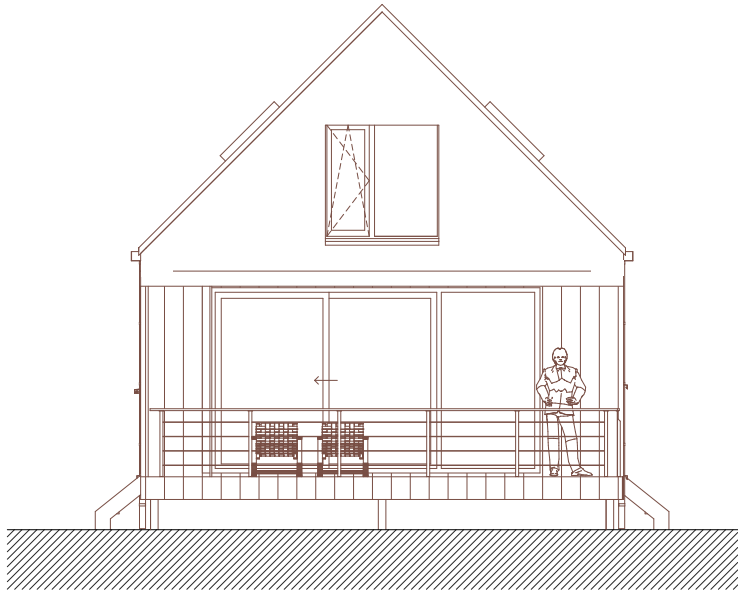

AVANT PROJET EXEMPLE AMENAGEMENT HORS ECOLOGE
 WALD-CUBE 110+6

ARCHITECTE	MAITRE DE L'OUVRAGE	ADRESSE	DATE	PAGE N°	ECHELLE
ALTAR architecture scrl 18a rue du Tombeu 4280 Moxhe - 0472 511 544 - info@altar.be			27/07/21	9	1:100

AVANT PROJET COUPES EXEMPLE AMENAGEMENT
 WALD-CUBE 110+6

ARCHITECTE	MAITRE DE L'OUVRAGE	ADRESSE	DATE	PAGE N°	EHELLE
ALTAR architecture scrl 18a rue du Tombeu 4280 Moxhe - 0472 511 544 - info@altar.be			27/07/21	10	1:100

AVANT PROJET FACADES AVANT / LAT GAUCHE
WALD-CUBE 110+6

ARCHITECTE	MAITRE DE L'OUVRAGE	ADRESSE	DATE	PAGE N°	ECHELLE
ALTAR architecture scrl 18a rue du Tombeu 4280 Moxhe - 0472 511 544 - info@altar.be			27/07/21	11	1:100