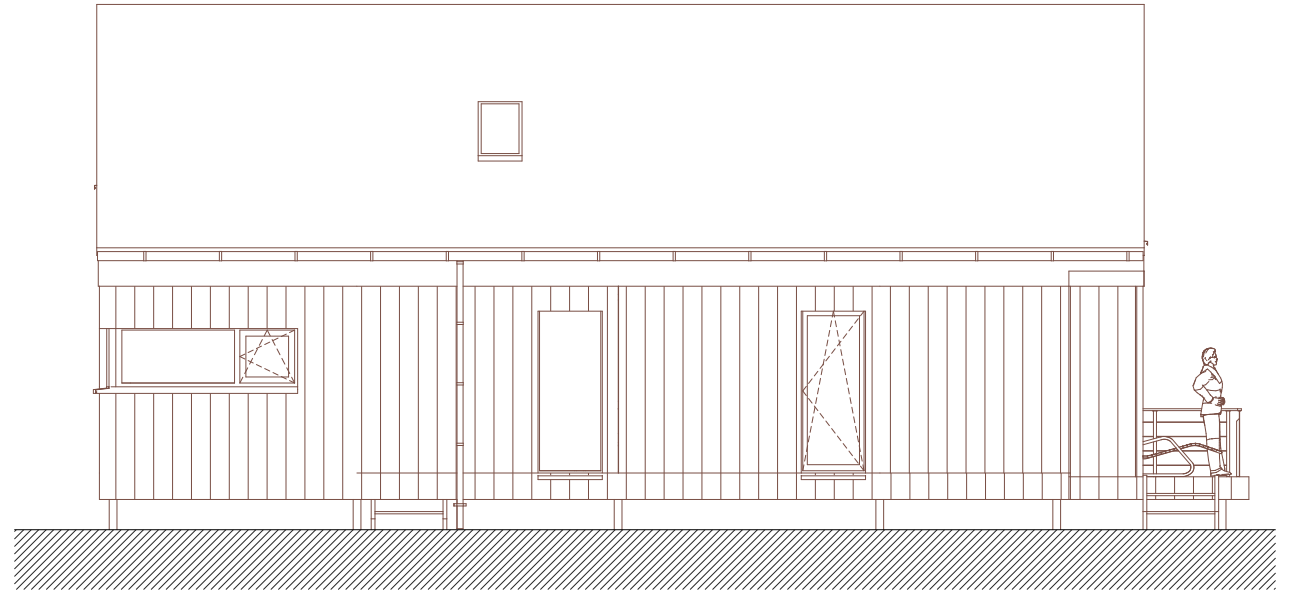

DOCUMENTS NON CONTRACTUELS
PLANS D'AVANT-PROJET NON VALABLES POUR EXECUTION
©ADELIN LECLEF

CES PLANS ONT ETE CREEES ET CONCUS PAR ADELIN LECLEF (ARCHITECTE CHEZ ALTAR ARCHITECTURE SCRL) ET SONT PROTEGES PAR LE DROIT D'AUTEUR – TOUS DROITS RESERVES – TOUTE (FORME DE) REPRODUCTION, COMMUNICATION, DISTRIBUTION, UTILISATION, EXPLOITATION, etc., EST STRICTEMENT INTERDITE SANS L'AUTORISATION EXPRESSE ET ECRITE D'ADELIN LECLEF.

AVANT PROJET FACADES ARRIERE / LAT DROITE
WALD-CUBE 110+6

ARCHITECTE	MAITRE DE L'OUVRAGE	ADRESSE	DATE	PAGE N°	EHELLE
ALTAR architecture scrl 18a rue du Tombeu 4280 Moxhe - 0472 511 544 - info@altar.be			27/07/21	12	1:100