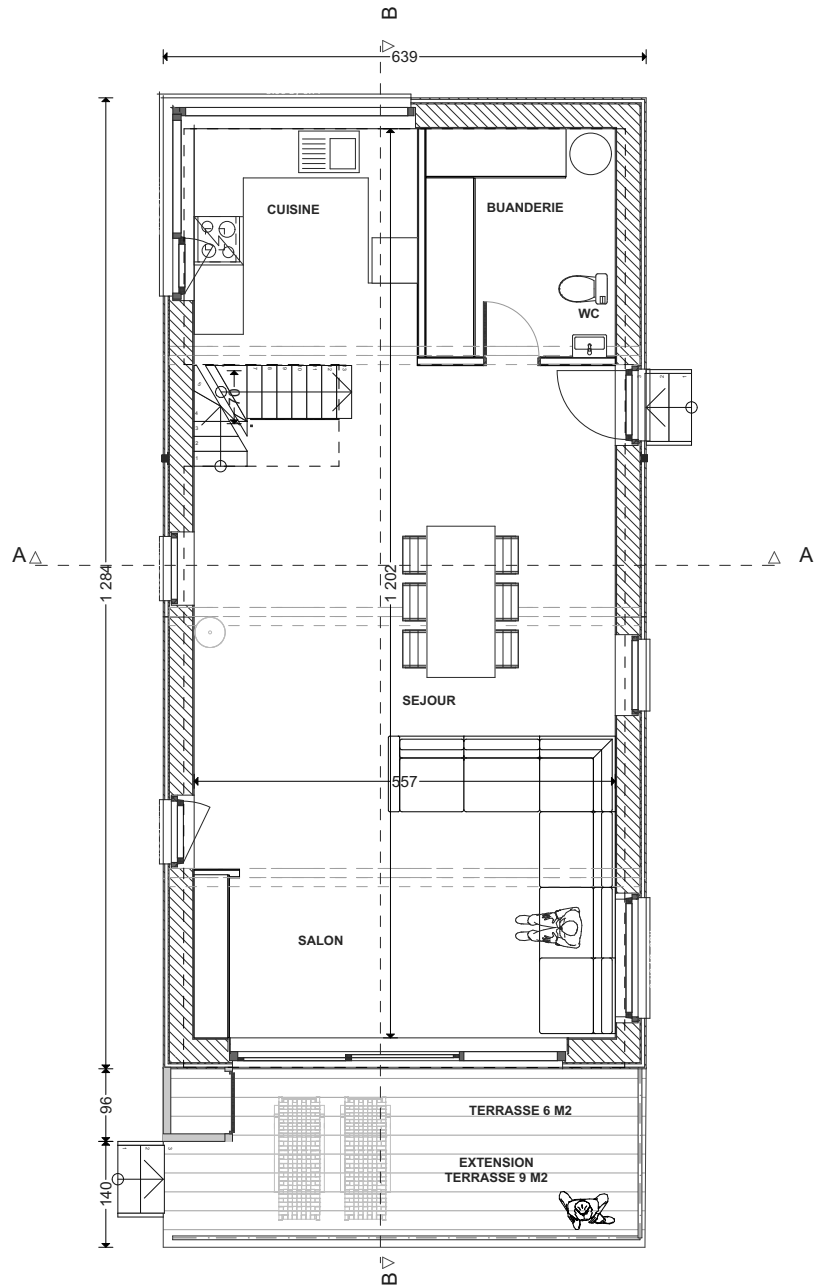

Wald-Cube 110+6
MADE BY ECOLOGE
© ADELIN LECLEF
VERSION AVEC OPTIONS

Wald-Cube 110+6
MADE BY ECOLOGE
© ADELIN LECLEF
VERSION SANS OPTIONS

DOCUMENTS NON CONTRACTUELS
 PLANS D'AVANT-PROJET NON VALABLES POUR EXECUTION
 ©ADELIN LECLEF
 CES PLANS ONT ETE CREEES ET CONCUS PAR ADELIN LECLEF (ARCHITECTE CHEZ ALTAR ARCHITECTURE SCRL) ET SONT PROTEGES PAR LE DROIT D'AUTEUR – TOUS DROITS RESERVES – TOUTE (FORME DE) REPRODUCTION, COMMUNICATION, DISTRIBUTION, UTILISATION, EXPLOITATION, etc., EST STRICTEMENT INTERDITE SANS L'AUTORISATION EXPRESSE ET ECRITE D'ADELIN LECLEF.

AVANT PROJET PLANS DE BASE
 WALD-CUBE 110+6

ARCHITECTE ALTAR architecture scrl 18a rue du Tombeu 4280 Moxhe - 0472 511 544 - info@altar.be	MAITRE DE L'OUVRAGE	ADRESSE	DATE 27/07/21	PAGE N° 8	ECHELLE 1:100
--	---------------------	---------	------------------	--------------	------------------