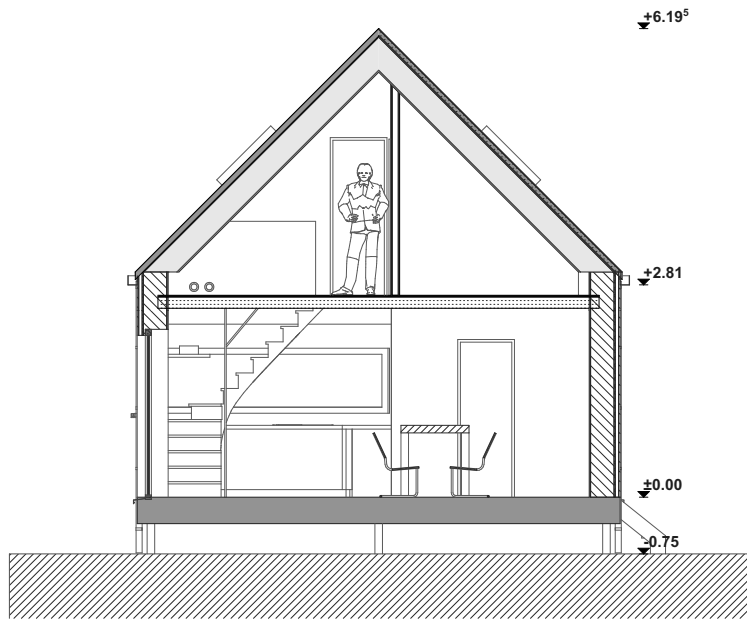

AVANT PROJET COUPES EXEMPLE AMENAGEMENT
WALD-CUBE 110+6

ARCHITECTE	MAITRE DE L'OUVRAGE	ADRESSE	DATE	PAGE N°	EHELLE
ALTAR architecture scrl 18a rue du Tombeu 4280 Moxhe - 0472 511 544 - info@altar.be			27/07/21	10	1:100