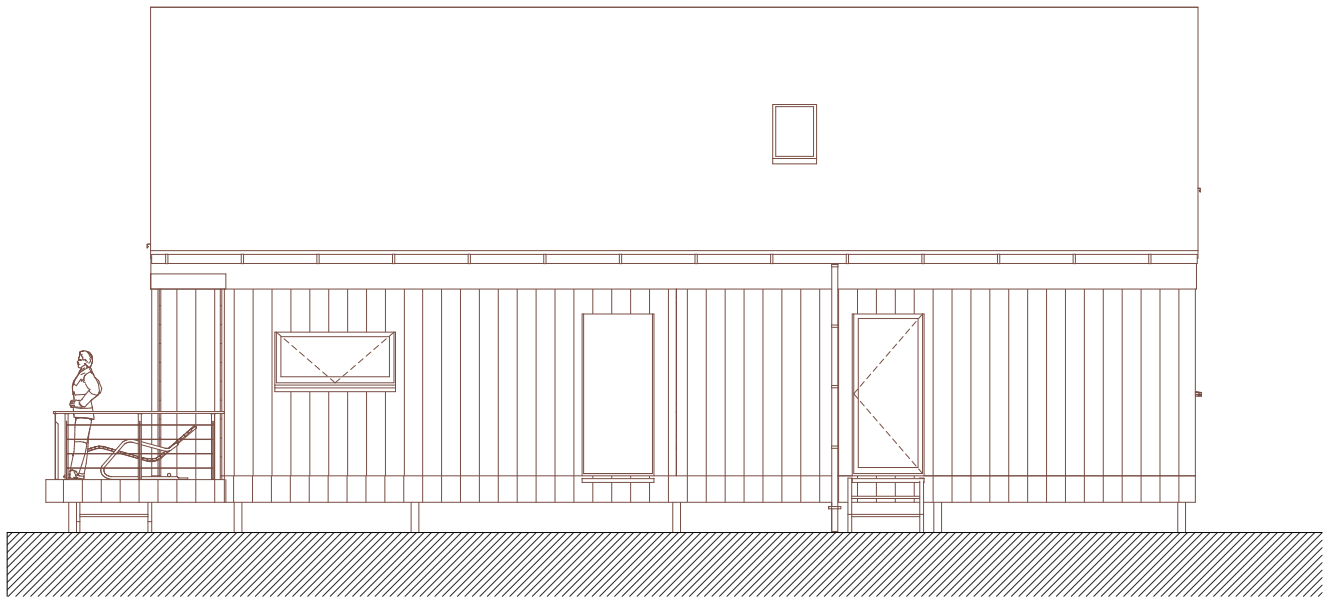

DOCUMENTS NON CONTRACTUELS
PLANS D'AVANT-PROJET NON VALABLES POUR EXECUTION
© ADELIN LECLEF

CES PLANS ONT ETE CREEES ET CONCUS PAR ADELIN LECLEF (ARCHITECTE CHEZ ALTAR ARCHITECTURE SCRL) ET SONT PROTEGES PAR LE DROIT D'AUTEUR - TOUS DROITS RESERVES - TOUTE (FORME DE) REPRODUCTION, COMMUNICATION, DISTRIBUTION, UTILISATION, EXPLOITATION, etc., EST STRICTEMENT INTERDITE SANS L'AUTORISATION EXPRESSE ET ECRITE D'ADELIN LECLEF.

AVANT PROJET FACADES AVANT / LAT GAUCHE
WALD-CUBE 110+6

ARCHITECTE	MAITRE DE L'OUVRAGE	ADRESSE	DATE	PAGE N°	ECHELLE
ALTAR architecture scrl 18a rue du Tombeu 4280 Moxhe - 0472 511 544 - info@altar.be			27/07/21	11	1:100