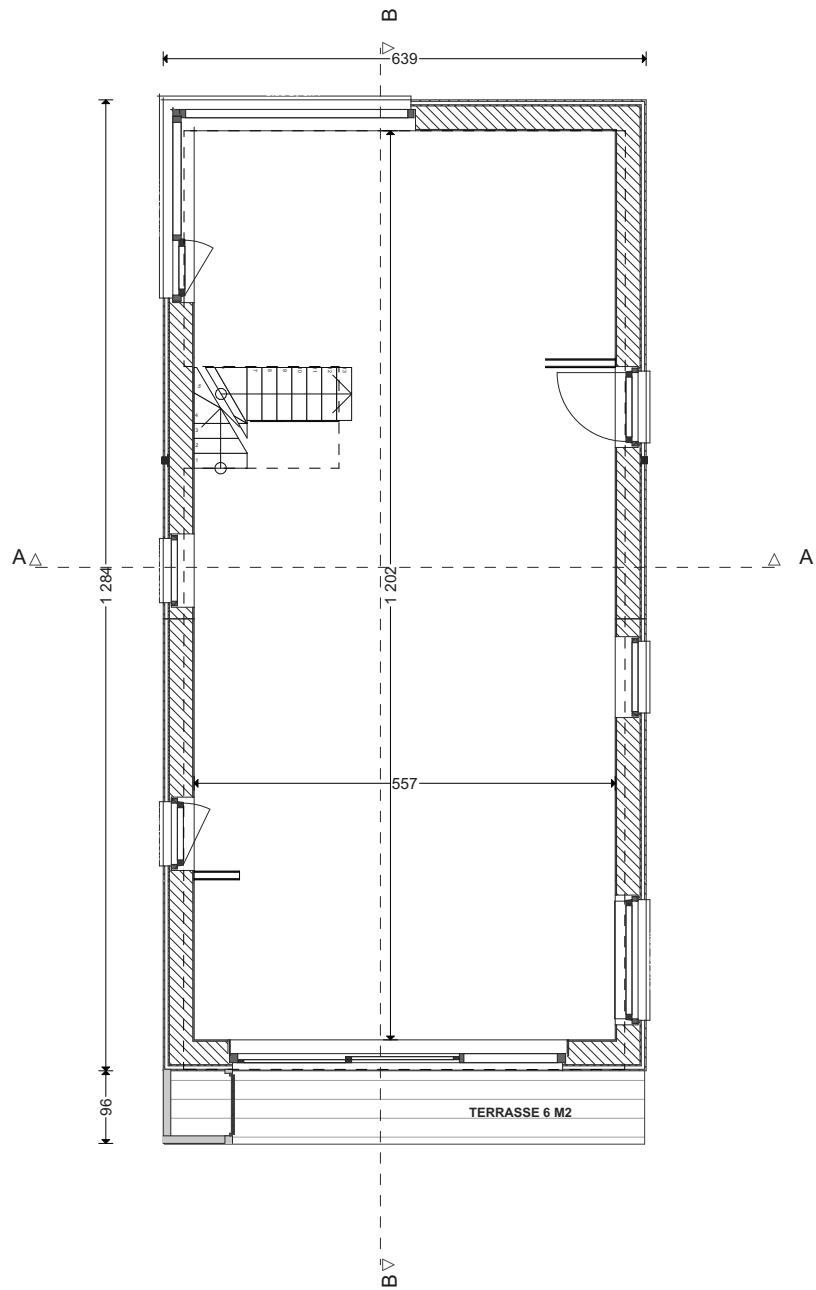

Wald-Cube 110+6
MADE BY ECOLOGE
© ADELIN LECLEF
VERSION AVEC OPTIONS

Wald-Cube 110+6
MADE BY ECOLOGE
© ADELIN LECLEF
VERSION SANS OPTIONS

DOCUMENTS NON CONTRACTUELS
 PLANS D'AVANT-PROJET NON VALABLES POUR EXECUTION
 ©ADELIN LECLEF
 CES PLANS ONT ETE CREEES ET CONCUS PAR ADELIN LECLEF (ARCHITECTE CHEZ ALTAR ARCHITECTURE SCRL) ET SONT PROTEGES PAR LE DROIT D'AUTEUR – TOUS DROITS RESERVES – TOUTE (FORME DE) REPRODUCTION, COMMUNICATION, DISTRIBUTION, UTILISATION, EXPLOITATION, etc., EST STRICTEMENT INTERDITE SANS L'AUTORISATION EXPRESSE ET ECRITE D'ADELIN LECLEF.

AVANT PROJET PLANS DE BASE
 WALD-CUBE 110+6

ARCHITECTE ALTAR architecture scrl 18a rue du Tombeu 4280 Moxhe - 0472 511 544 - info@altar.be	MAITRE DE L'OUVRAGE	ADRESSE	DATE 27/07/21	PAGE N° 8	ECHELLE 1:100
--	---------------------	---------	------------------	--------------	------------------