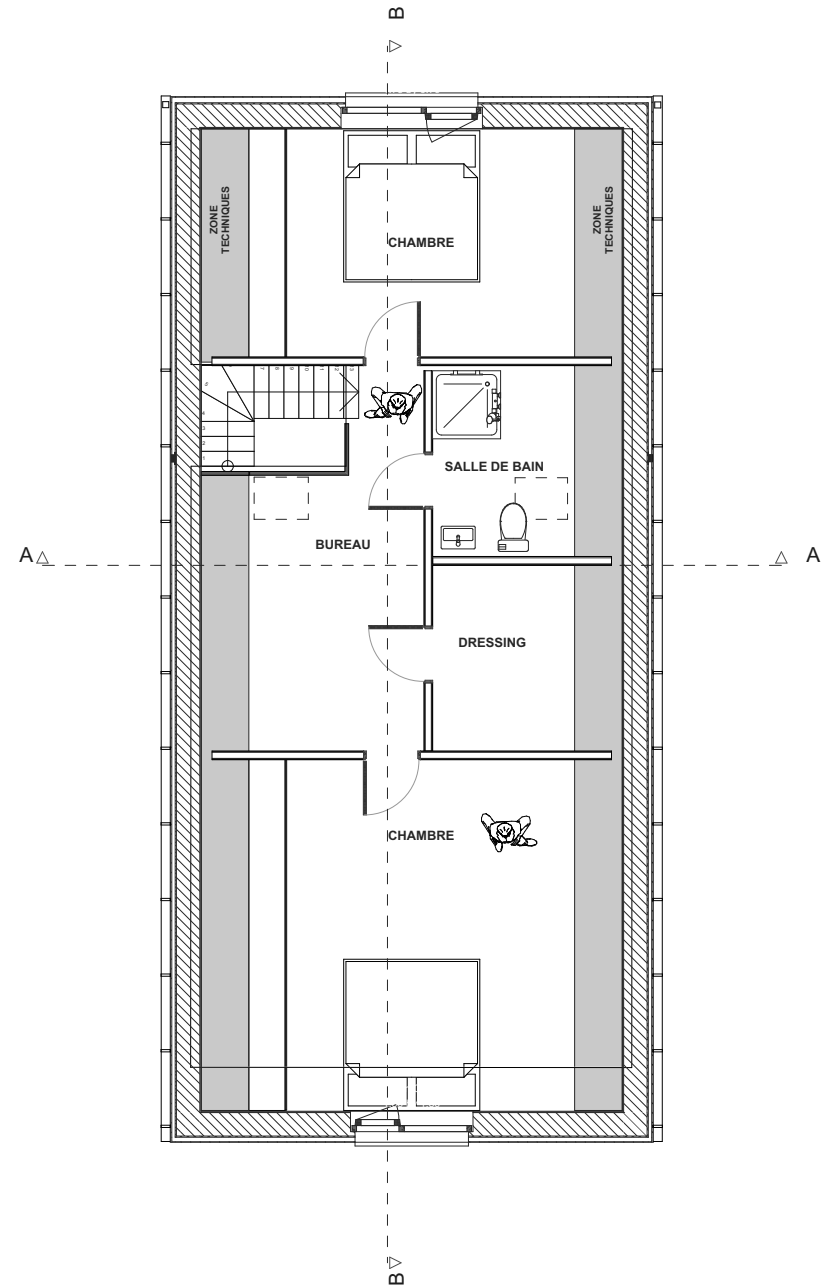

Wald-Cube 110+6
MADE BY ECOLOGE
© ADELIN LECLEF
VERSION AVEC OPTIONS

Wald-Cube 110+6
MADE BY ECOLOGE
© ADELIN LECLEF
VERSION SANS OPTIONS

DOCUMENTS NON CONTRACTUELS
 PLANS D'AVANT-PROJET NON VALABLES POUR EXECUTION
 ©ADELIN LECLEF
 CES PLANS ONT ETE CREEES ET CONCUS PAR ADELIN LECLEF (ARCHITECTE CHEZ ALTAR ARCHITECTURE SCRL) ET SONT PROTEGES PAR LE DROIT D'AUTEUR – TOUS DROITS RESERVES – TOUTE (FORME DE) REPRODUCTION, COMMUNICATION, DISTRIBUTION, UTILISATION, EXPLOITATION, etc., EST STRICTEMENT INTERDITE SANS L'AUTORISATION EXPRESSE ET ECRITE D'ADELIN LECLEF.

AVANT PROJET PLANS DE BASE
 WALD-CUBE 110+6

ARCHITECTE ALTAR architecture scrl 18a rue du Tombeu 4280 Moxhe - 0472 511 544 - info@altar.be	MAITRE DE L'OUVRAGE	ADRESSE	DATE 27/07/21	PAGE N° 8	ECHELLE 1:100
--	---------------------	---------	------------------	--------------	------------------