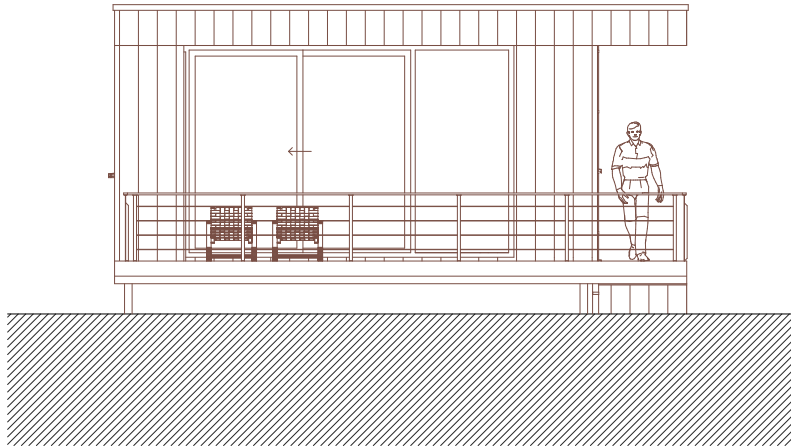

DOCUMENTS NON CONTRACTUELS

© ADELIN LECLEF
CES PLANS ONT ETE CREEES ET CONCUS PAR ADELIN LECLEF (ARCHITECTE CHEZ ALTAR ARCHITECTURE SCRL) ET SONT PROTEGES PAR LE DROIT
D'AUTEUR - TOUS DROITS RESERVES - TOUTE (FORME DE) REPRODUCTION, COMMUNICATION, DISTRIBUTION, UTILISATION, EXPLOITATION, etc.,
EST STRICTEMENT INTERDITE SANS L'AUTORISATION EXPRESSE ET ECRITE D'ADELIN LECLEF.

AVANT PROJET		FACADES ARRIERE / LAT DROITE AVEC OPTIONS			
WALD-CUBE 48+14					
ARCHITECTE	MAITRE DE L'OUVRAGE	ADRESSE	DATE	PAGE N°	EHELLE
ALTAR architecture scrl 18a rue du Tombeu 4280 Moxhe - 0472 511 544 - info@altar.be			23/05/20	12	1:100