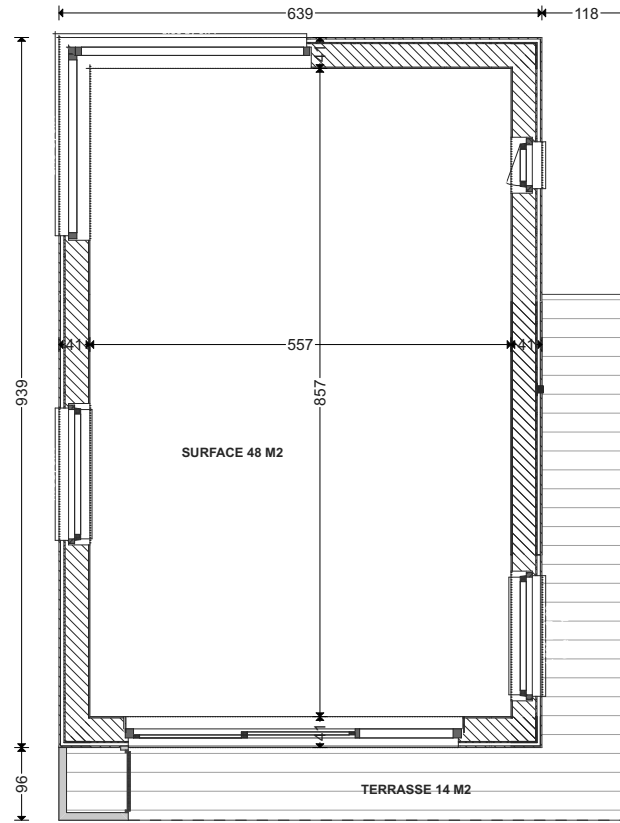

Wald-Cube 48+14
MADE BY ECOLOGE
© ADELIN LECLEF
VERSION AVEC OPTIONS

Wald-Cube 48+14
MADE BY ECOLOGE
© ADELIN LECLEF
VERSION SANS OPTIONS

DOCUMENTS NON CONTRACTUELS

© ADELIN LECLEF
 CES PLANS ONT ETE CREEES ET CONCUS PAR ADELIN LECLEF (ARCHITECTE CHEZ ALTAR ARCHITECTURE SCRL) ET SONT PROTEGES PAR LE DROIT
 D'AUTEUR - TOUS DROITS RESERVES - TOUTE (FORME DE) REPRODUCTION, COMMUNICATION, DISTRIBUTION, UTILISATION, EXPLOITATION, etc.,
 EST STRICTEMENT INTERDITE SANS L'AUTORISATION EXPRESSE ET ECRITE D'ADELIN LECLEF.