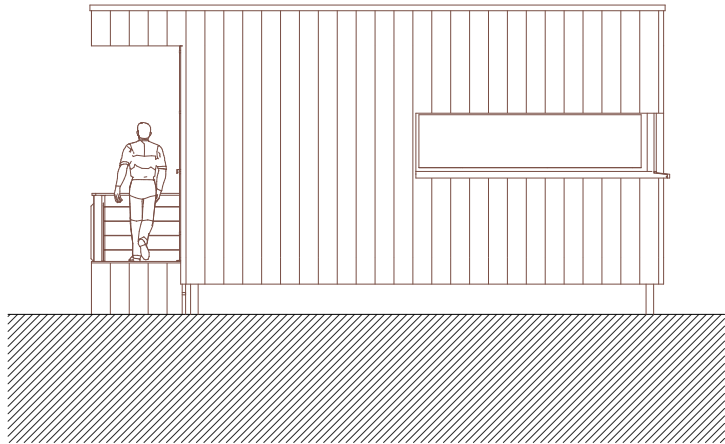

DOCUMENTS NON CONTRACTUELS

© ADELIN LECLEF
CES PLANS ONT ETE CREEES ET CONCUS PAR ADELIN LECLEF (ARCHITECTE CHEZ ALTAR ARCHITECTURE SCRL) ET SONT PROTEGES PAR LE DROIT
D'AUTEUR - TOUS DROITS RESERVES - TOUTE (FORME DE) REPRODUCTION, COMMUNICATION, DISTRIBUTION, UTILISATION, EXPLOITATION, etc.,
EST STRICTEMENT INTERDITE SANS L'AUTORISATION EXPRESSE ET ECRITE D'ADELIN LECLEF.

AVANT PROJET		FACADES AVANT / LAT GAUCHE AVEC OPTIONS			
WALD-CUBE 48+14					
ARCHITECTE	MAITRE DE L'OUVRAGE	ADRESSE	DATE	PAGE N°	ECHELLE
ALTAR architecture scrl 18a rue du Tombeu 4280 Moxhe - 0472 511 544 - info@altar.be			23/05/20	11	1:100