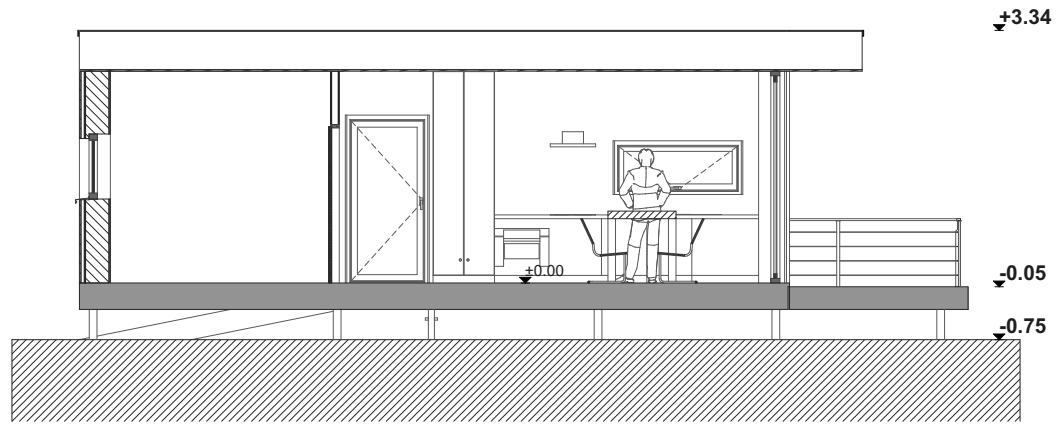

DOCUMENTS NON CONTRACTUELS

© ADELIN LECLEF
CES PLANS ONT ETE CREEES ET CONCUS PAR ADELIN LECLEF (ARCHITECTE CHEZ ALTAR ARCHITECTURE SCRL) ET SONT PROTEGES PAR LE DROIT
D'AUTEUR - TOUS DROITS RESERVES - TOUTE (FORME DE) REPRODUCTION, COMMUNICATION, DISTRIBUTION, UTILISATION, EXPLOITATION, etc.,
EST STRICTEMENT INTERDITE SANS L'AUTORISATION EXPRESSE ET ECRITE D'ADELIN LECLEF.

AVANT PROJET		COUPES AVEC OPTIONS + PROPOSITION AMENAGÉE			
WALD-CUBE 48+14					
ARCHITECTE	MAITRE DE L'OUVRAGE	ADRESSE	DATE	PAGE N°	ECHELLE
ALTAR architecture scrl 18a rue du Tombeu 4280 Moxhe - 0472 511 544 - info@altar.be			23/05/20	10	1:100