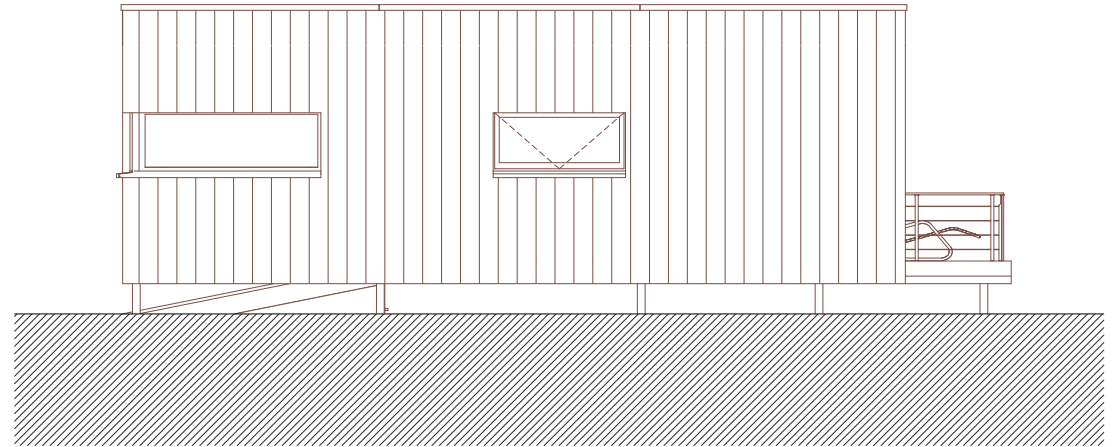

DOCUMENTS NON CONTRACTUELS

© ADELIN LECLEF
CES PLANS ONT ETE CREEES ET CONCUS PAR ADELIN LECLEF (ARCHITECTE CHEZ ALTAR ARCHITECTURE SCRL) ET SONT PROTEGES PAR LE DROIT
D'AUTEUR - TOUS DROITS RESERVES - TOUTE (FORME DE) REPRODUCTION, COMMUNICATION, DISTRIBUTION, UTILISATION, EXPLOITATION, etc.,
EST STRICTEMENT INTERDITE SANS L'AUTORISATION EXPRESSE ET ECRITE D'ADELIN LECLEF.

AVANT PROJET		FACADES ARRIERE / LAT DROITE AVEC OPTIONS			
WALD-CUBE 48+14					
ARCHITECTE	MAITRE DE L'OUVRAGE	ADRESSE	DATE	PAGE N°	EHELLE
ALTAR architecture scrl 18a rue du Tombeu 4280 Moxhe - 0472 511 544 - info@altar.be			23/05/20	12	1:100