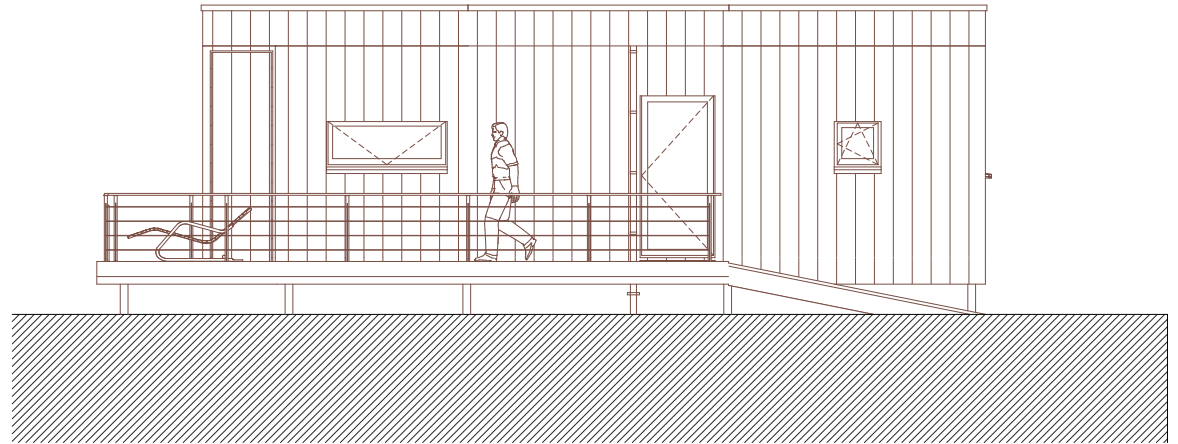

DOCUMENTS NON CONTRACTUELS

© ADELIN LECLEF
CES PLANS ONT ETE CREEES ET CONCUS PAR ADELIN LECLEF (ARCHITECTE CHEZ ALTAR ARCHITECTURE SCRL) ET SONT PROTEGES PAR LE DROIT
D'AUTEUR - TOUS DROITS RESERVES - TOUTE (FORME DE) REPRODUCTION, COMMUNICATION, DISTRIBUTION, UTILISATION, EXPLOITATION, etc.,
EST STRICTEMENT INTERDITE SANS L'AUTORISATION EXPRESSE ET ECRITE D'ADELIN LECLEF.

AVANT PROJET		FACADES AVANT / LAT GAUCHE AVEC OPTIONS			
WALD-CUBE 48+14					
ARCHITECTE	MAITRE DE L'OUVRAGE	ADRESSE	DATE	PAGE N°	ECHELLE
ALTAR architecture scrl 18a rue du Tombeu 4280 Moxhe - 0472 511 544 - info@altar.be			23/05/20	11	1:100