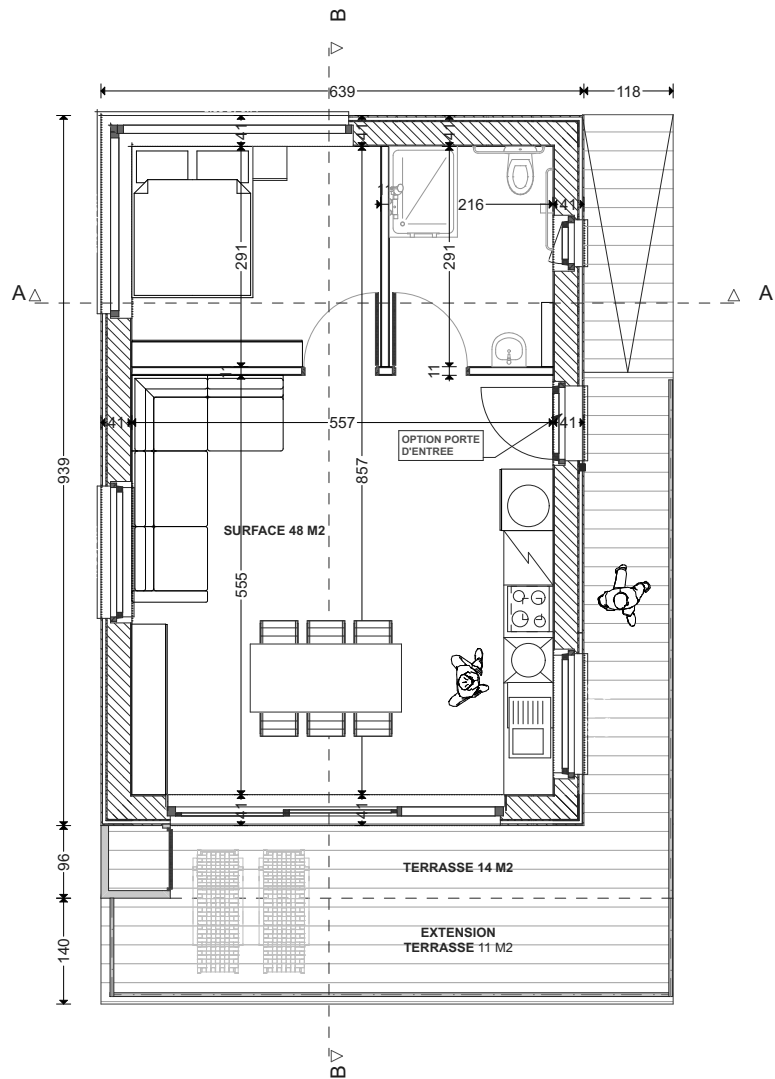

Wald-Cube 48+14
MADE BY ECOLOGE
© ADELIN LECLEF
VERSION AVEC OPTIONS

Wald-Cube 48+14
MADE BY ECOLOGE
© ADELIN LECLEF
VERSION SANS OPTIONS

DOCUMENTS NON CONTRACTUELS

© ADELIN LECLEF
 CES PLANS ONT ETE CREEES ET CONCUS PAR ADELIN LECLEF (ARCHITECTE CHEZ ALTAR ARCHITECTURE SCRL) ET SONT PROTEGES PAR LE DROIT
 D'AUTEUR - TOUS DROITS RESERVES - TOUTE (FORME DE) REPRODUCTION, COMMUNICATION, DISTRIBUTION, UTILISATION, EXPLOITATION, etc.,
 EST STRICTEMENT INTERDITE SANS L'AUTORISATION EXPRESSE ET ECRITE D'ADELIN LECLEF.

AVANT PROJET		PLAN VERSION SANS OPTIONS					
WALD-CUBE 48+14		ARCHITECTE	MAITRE DE L'OUVRAGE	ADRESSE	DATE	PAGE N°	ECHELLE
ALTAR architecture scrl 18a rue du Tombeu 4280 Moxhe - 0472 511 544 - info@altar.be					23/05/20	8	1:100