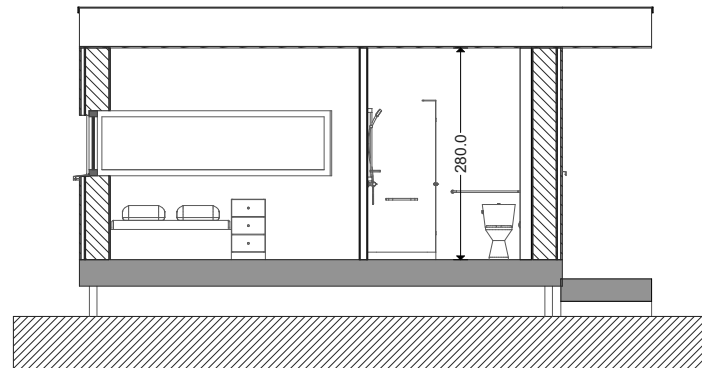

DOCUMENTS NON CONTRACTUELS

© ADELIN LECLEF
CES PLANS ONT ETE CREEES ET CONCUS PAR ADELIN LECLEF (ARCHITECTE CHEZ ALTAR ARCHITECTURE SCRL) ET SONT PROTEGES PAR LE DROIT
D'AUTEUR - TOUS DROITS RESERVES - TOUTE (FORME DE) REPRODUCTION, COMMUNICATION, DISTRIBUTION, UTILISATION, EXPLOITATION, etc.,
EST STRICTEMENT INTERDITE SANS L'AUTORISATION EXPRESSE ET ECRITE D'ADELIN LECLEF.

AVANT PROJET		COUPES AVEC OPTIONS + PROPOSITION AMENAGÉE			
WALD-CUBE 48+14					
ARCHITECTE	MAITRE DE L'OUVRAGE	ADRESSE	DATE	PAGE N°	ECHELLE
ALTAR architecture scrl 18a rue du Tombeu 4280 Moxhe - 0472 511 544 - info@altar.be			23/05/20	10	1:100