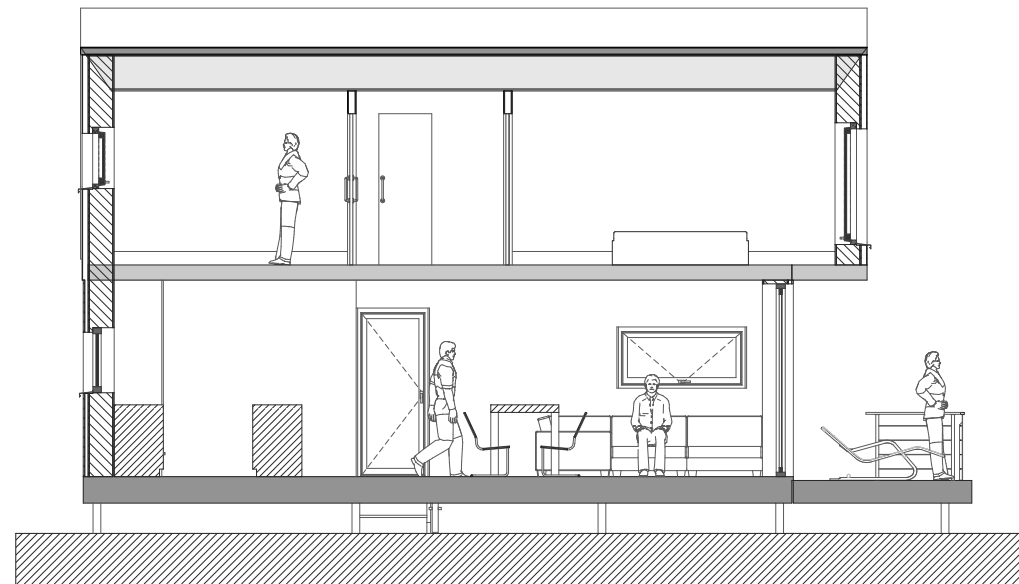

DOCUMENTS NON CONTRACTUELS

© ADELIN LECLEF
CES PLANS ONT ETE CREEES ET CONCUS PAR ADELIN LECLEF (ARCHITECTE CHEZ ALTAR ARCHITECTURE SCRL) ET SONT PROTEGES PAR LE DROIT D'AUTEUR - TOUS DROITS RESERVES - TOUTE (FORME DE) REPRODUCTION, COMMUNICATION, DISTRIBUTION, UTILISATION, EXPLOITATION, etc., EST STRICTEMENT INTERDITE SANS L'AUTORISATION EXPRESSE ET ECRITE D'ADELIN LECLEF.

AVANT PROJET		COUPES AVEC OPTIONS + PROPOSITION AMENAGEE			
WALD-CUBE 70+6					
ARCHITECTE	MAITRE DE L'OUVRAGE	ADRESSE	DATE	PAGE N°	ECHELLE
ALTAR architecture scrl 18a rue du Tombeu 4280 Moxhe - 0472 511 544 - info@altar.be			18/02/20	11	1:100