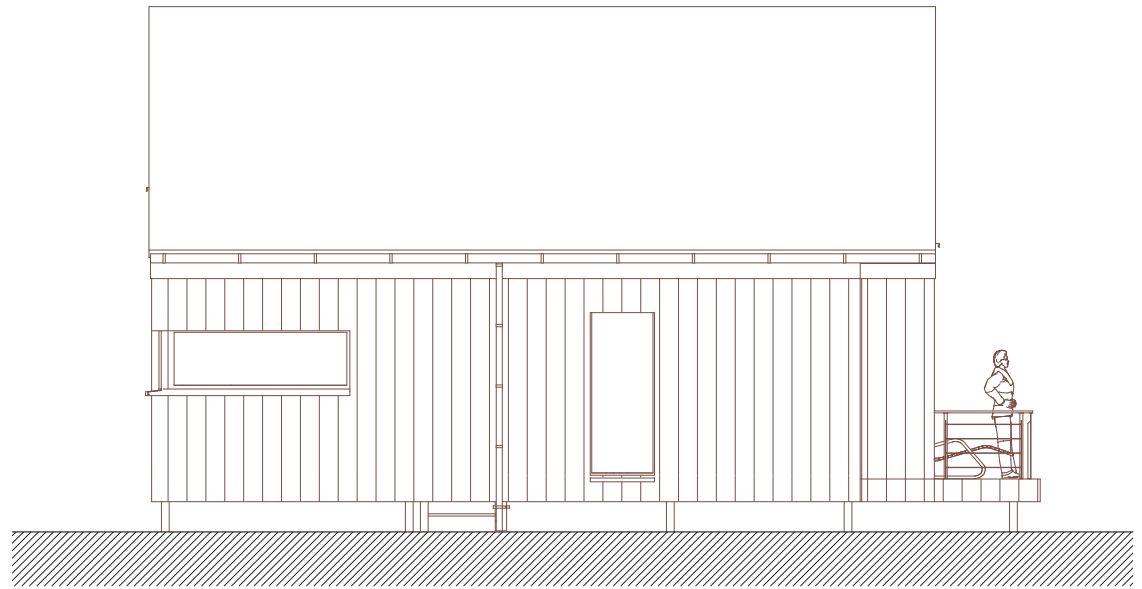

DOCUMENTS NON CONTRACTUELS

© ADELIN LECLEF
CES PLANS ONT ETE CREEES ET CONCUS PAR ADELIN LECLEF (ARCHITECTE CHEZ ALTAR ARCHITECTURE SCRL) ET SONT PROTEGES PAR LE DROIT
D'AUTEUR - TOUS DROITS RESERVES - TOUTE (FORME DE) REPRODUCTION, COMMUNICATION, DISTRIBUTION, UTILISATION, EXPLOITATION, etc.,
EST STRICTEMENT INTERDITE SANS L'AUTORISATION EXPRESSE ET ECRITE D'ADELIN LECLEF.

AVANT PROJET		FACADES ARRIERE / LAT DROITE AVEC OPTIONS			
WALD-CUBE 70+6					
ARCHITECTE	MAITRE DE L'OUVRAGE	ADRESSE	DATE	PAGE N°	ECHELLE
ALTAR architecture scrl 18a rue du Tombeu 4280 Moxhe - 0472 511 544 - info@altar.be			18/02/20	13	1:100