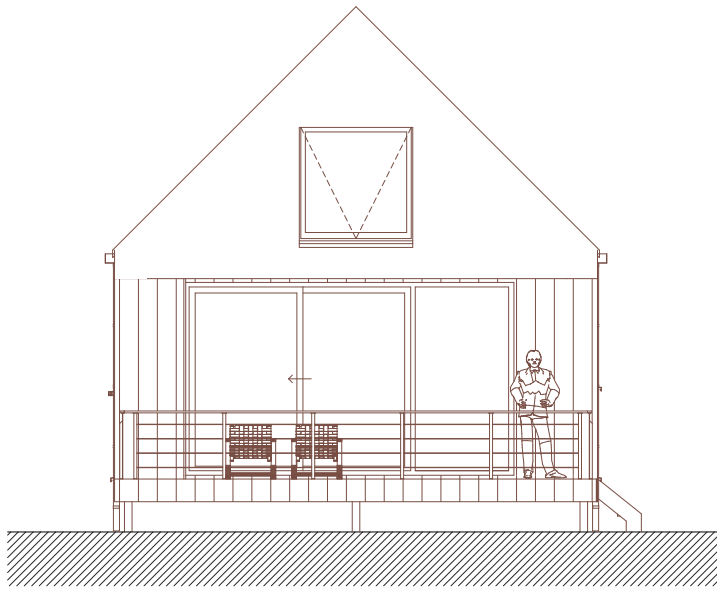

DOCUMENTS NON CONTRACTUELS

© ADELIN LECLEF
CES PLANS ONT ETE CREEES ET CONCUS PAR ADELIN LECLEF (ARCHITECTE CHEZ ALTAR ARCHITECTURE SCRL) ET SONT PROTEGES PAR LE DROIT
D'AUTEUR - TOUS DROITS RESERVES - TOUTE (FORME DE) REPRODUCTION, COMMUNICATION, DISTRIBUTION, UTILISATION, EXPLOITATION, etc.,
EST STRICTEMENT INTERDITE SANS L'AUTORISATION EXPRESSE ET ECRITE D'ADELIN LECLEF.

AVANT PROJET		FACADES ARRIERE / LAT DROITE AVEC OPTIONS			
WALD-CUBE 70+6					
ARCHITECTE	MAITRE DE L'OUVRAGE	ADRESSE	DATE	PAGE N°	ECHELLE
ALTAR architecture scrl 18a rue du Tombeu 4280 Moxhe - 0472 511 544 - info@altar.be			18/02/20	13	1:100