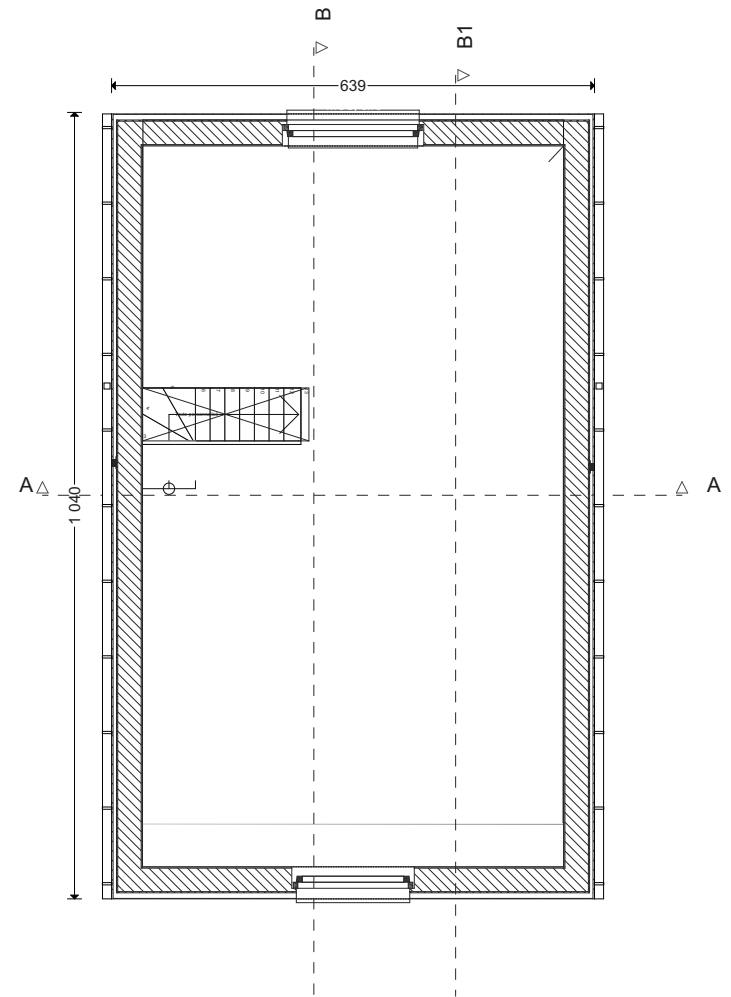

Wald-Cube 70+6  
MADE BY ECOLOGE  
© ADELIN LECLEF  
VERSION AVEC OPTIONS

Wald-Cube 70+6  
MADE BY ECOLOGE  
© ADELIN LECLEF  
VERSION SANS OPTIONS

DOCUMENTS NON CONTRACTUELS

© ADELIN LECLEF  
 CES PLANS ONT ETE CREEES ET CONCUS PAR ADELIN LECLEF (ARCHITECTE CHEZ ALTAR ARCHITECTURE SCRL) ET SONT PROTEGES PAR LE DROIT D'AUTEUR - TOUS DROITS RESERVES - TOUTE (FORME DE) REPRODUCTION, COMMUNICATION, DISTRIBUTION, UTILISATION, EXPLOITATION, etc., EST STRICTEMENT INTERDITE SANS L'AUTORISATION EXPRESSE ET ECRITE D'ADELIN LECLEF.

AVANT PROJET PLANS VERSION SANS OPTIONS		WALD-CUBE 70+6		DATE	PAGE N°	ECHELLE
ARCHITECTE	MAITRE DE L'OUVRAGE	ADRESSE		18/02/20	9	1:100
ALTAR architecture scrl						
18a rue du Tombeu 4280 Moxhe - 0472 511 544 - info@altar.be						