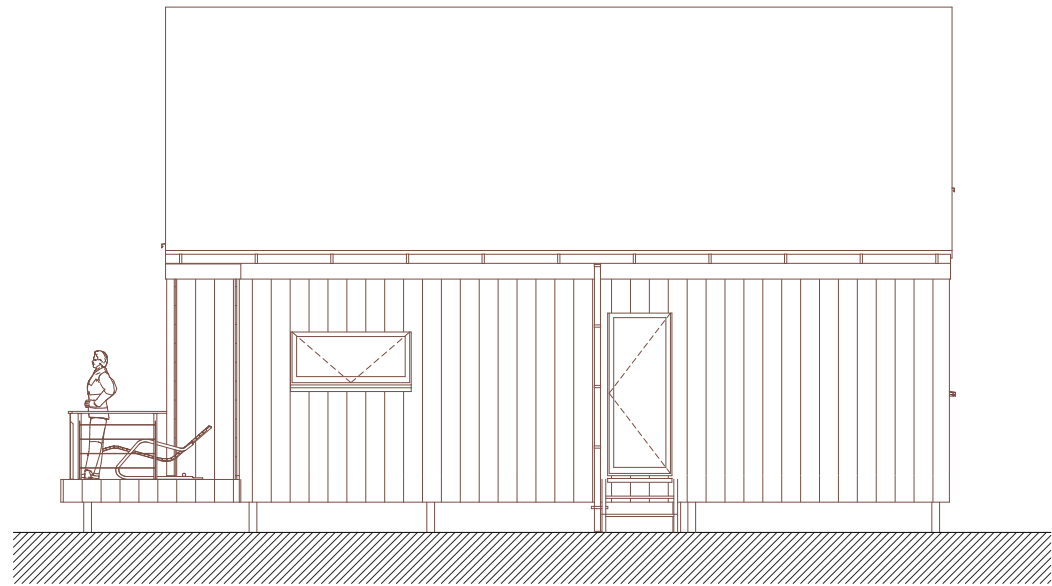

DOCUMENTS NON CONTRACTUELS

© ADELIN LECLEF
CES PLANS ONT ETE CREES ET CONCUS PAR ADELIN LECLEF (ARCHITECTE CHEZ ALTAR ARCHITECTURE SCRL) ET SONT PROTEGES PAR LE DROIT D'AUTEUR - TOUS DROITS RESERVES - TOUTE (FORME DE) REPRODUCTION, COMMUNICATION, DISTRIBUTION, UTILISATION, EXPLOITATION, etc., EST STRICTEMENT INTERDITE SANS L'AUTORISATION EXPRESSE ET ECRITE D'ADELIN LECLEF.

AVANT PROJET		FACADES AVANT / LAT GAUCHE AVEC OPTIONS				
WALD-CUBE 70+6		MAITRE DE L'OUVRAGE	ADRESSE	DATE	PAGE N°	ECHELLE
ARCHITECTE				18/02/20	12	1:100
ALTAR architecture scrl 18a rue du Tombeu 4280 Moxhe - 0472 511 544 - info@altar.be