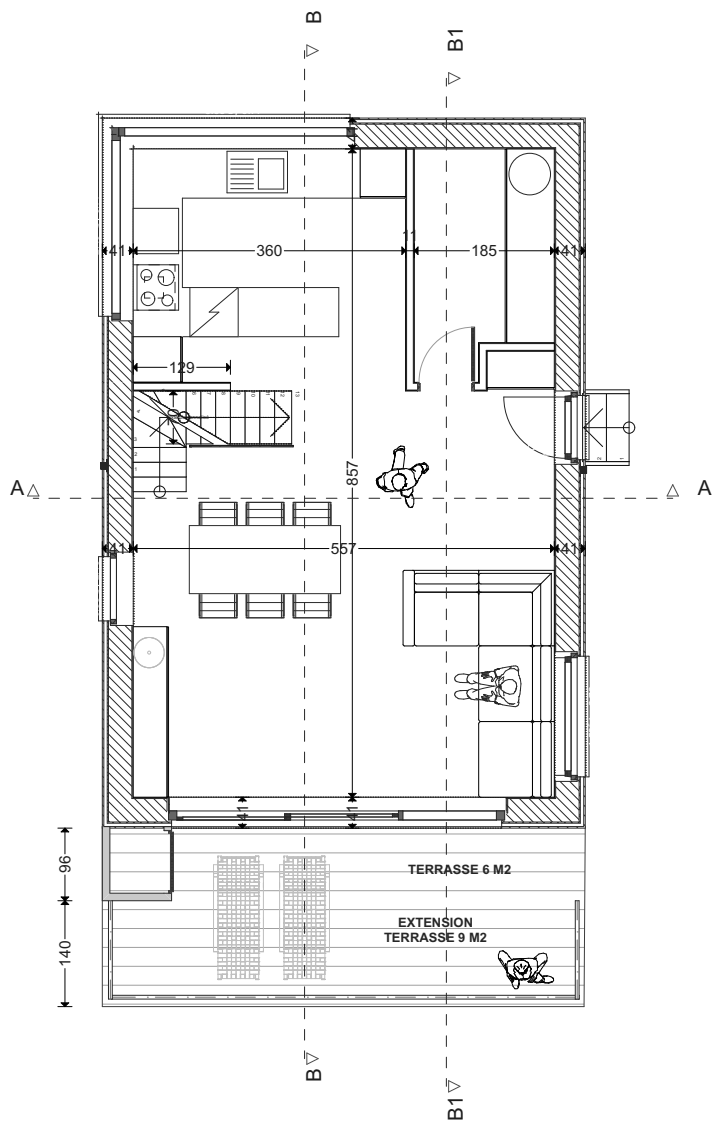

Wald-Cube 70+6  
MADE BY ECOLOGE  
© ADELIN LECLEF  
VERSION AVEC OPTIONS

Wald-Cube 70+6  
MADE BY ECOLOGE  
© ADELIN LECLEF  
VERSION SANS OPTIONS

DOCUMENTS NON CONTRACTUELS

© ADELIN LECLEF  
 CES PLANS ONT ETE CREEES ET CONCUS PAR ADELIN LECLEF (ARCHITECTE CHEZ ALTAR ARCHITECTURE SCRL) ET SONT PROTEGES PAR LE DROIT D'AUTEUR - TOUS DROITS RESERVES - TOUTE (FORME DE) REPRODUCTION, COMMUNICATION, DISTRIBUTION, UTILISATION, EXPLOITATION, etc., EST STRICTEMENT INTERDITE SANS L'AUTORISATION EXPRESSE ET ECRITE D'ADELIN LECLEF.

AVANT PROJET PLANS VERSION SANS OPTIONS		WALD-CUBE 70+6		DATE	PAGE N°	ECHELLE
ARCHITECTE	MAITRE DE L'OUVRAGE	ADRESSE		18/02/20	9	1:100
ALTAR architecture scrl						
18a rue du Tombeu 4280 Moxhe - 0472 511 544 - info@altar.be						