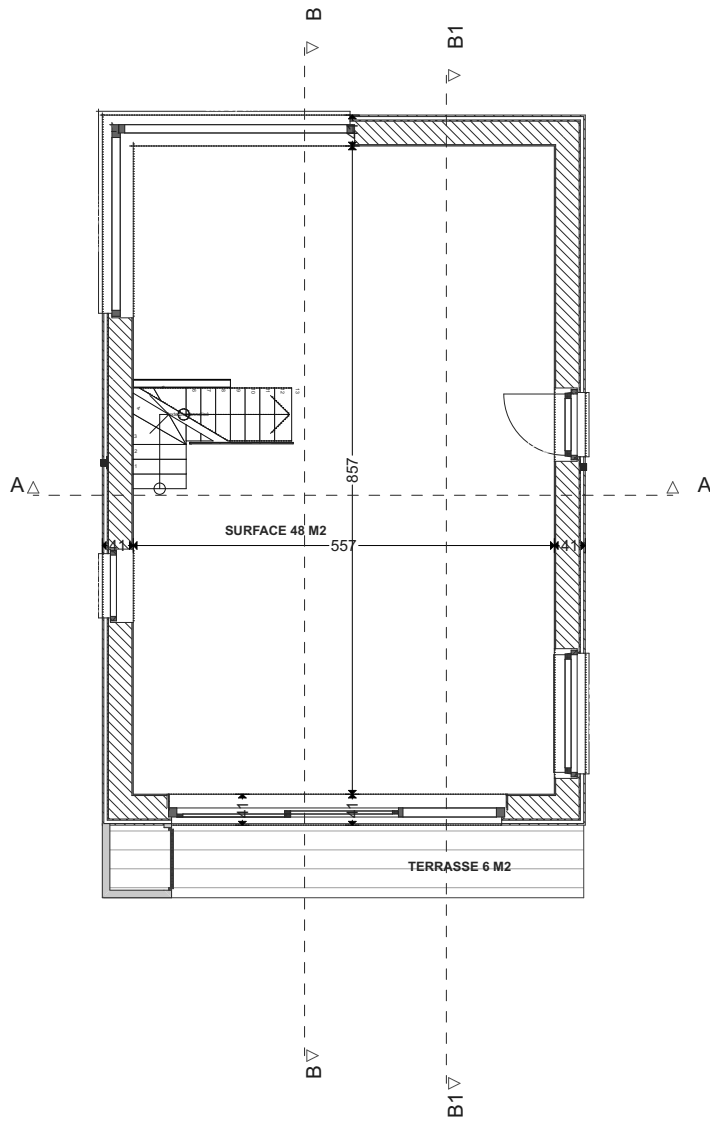

Wald-Cube 70+6  
MADE BY ECOLOGE  
© ADELIN LECLEF  
VERSION AVEC OPTIONS

Wald-Cube 70+6  
MADE BY ECOLOGE  
© ADELIN LECLEF  
VERSION SANS OPTIONS

DOCUMENTS NON CONTRACTUELS

© ADELIN LECLEF  
 CES PLANS ONT ETE CREEES ET CONCUS PAR ADELIN LECLEF (ARCHITECTE CHEZ ALTAR ARCHITECTURE SCRL) ET SONT PROTEGES PAR LE DROIT D'AUTEUR - TOUS DROITS RESERVES - TOUTE (FORME DE) REPRODUCTION, COMMUNICATION, DISTRIBUTION, UTILISATION, EXPLOITATION, etc., EST STRICTEMENT INTERDITE SANS L'AUTORISATION EXPRESSE ET ECRITE D'ADELIN LECLEF.

AVANT PROJET PLANS VERSION SANS OPTIONS		WALD-CUBE 70+6		DATE	PAGE N°	ECHELLE
ARCHITECTE	MAITRE DE L'OUVRAGE	ADRESSE		18/02/20	9	1:100
ALTAR architecture scrl						
18a rue du Tombeu 4280 Moxhe - 0472 511 544 - info@altar.be						