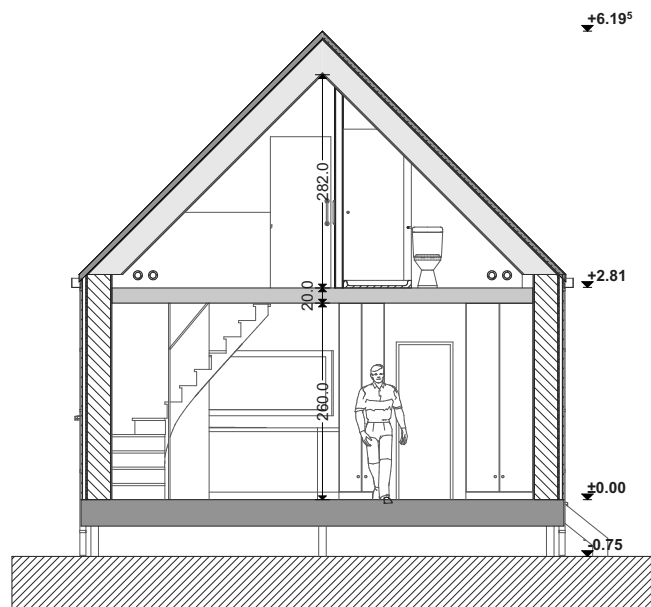

DOCUMENTS NON CONTRACTUELS

© ADELIN LECLEF
CES PLANS ONT ETE CREEES ET CONCUS PAR ADELIN LECLEF (ARCHITECTE CHEZ ALTAR ARCHITECTURE SCRL) ET SONT PROTEGES PAR LE DROIT D'AUTEUR - TOUS DROITS RESERVES - TOUTE (FORME DE) REPRODUCTION, COMMUNICATION, DISTRIBUTION, UTILISATION, EXPLOITATION, etc., EST STRICTEMENT INTERDITE SANS L'AUTORISATION EXPRESSE ET ECRITE D'ADELIN LECLEF.

AVANT PROJET		COUPES AVEC OPTIONS + PROPOSITION AMENAGEE			
WALD-CUBE 70+6					
ARCHITECTE	MAITRE DE L'OUVRAGE	ADRESSE	DATE	PAGE N°	ECHELLE
ALTAR architecture scrl 18a rue du Tombeu 4280 Moxhe - 0472 511 544 - info@altar.be			18/02/20	11	1:100