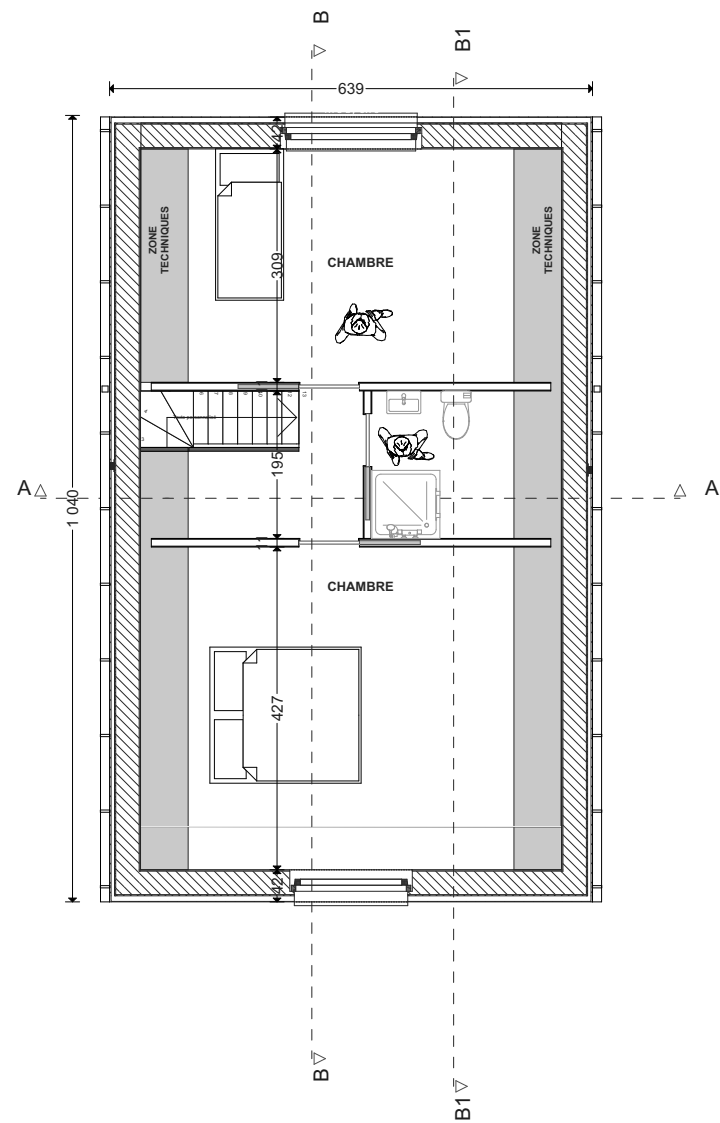

Wald-Cube 70+6  
MADE BY ECOLOGE  
© ADELIN LECLEF  
VERSION AVEC OPTIONS

Wald-Cube 70+6  
MADE BY ECOLOGE  
© ADELIN LECLEF  
VERSION SANS OPTIONS

DOCUMENTS NON CONTRACTUELS

© ADELIN LECLEF  
 CES PLANS ONT ETE CREEES ET CONCUS PAR ADELIN LECLEF (ARCHITECTE CHEZ ALTAR ARCHITECTURE SCRL) ET SONT PROTEGES PAR LE DROIT D'AUTEUR - TOUS DROITS RESERVES - TOUTE (FORME DE) REPRODUCTION, COMMUNICATION, DISTRIBUTION, UTILISATION, EXPLOITATION, etc., EST STRICTEMENT INTERDITE SANS L'AUTORISATION EXPRESSE ET ECRITE D'ADELIN LECLEF.

AVANT PROJET PLANS VERSION SANS OPTIONS		WALD-CUBE 70+6		DATE	PAGE N°	ECHELLE
ARCHITECTE	MAITRE DE L'OUVRAGE	ADRESSE		18/02/20	9	1:100
ALTAR architecture scrl						
18a rue du Tombeu 4280 Moxhe - 0472 511 544 - info@altar.be						