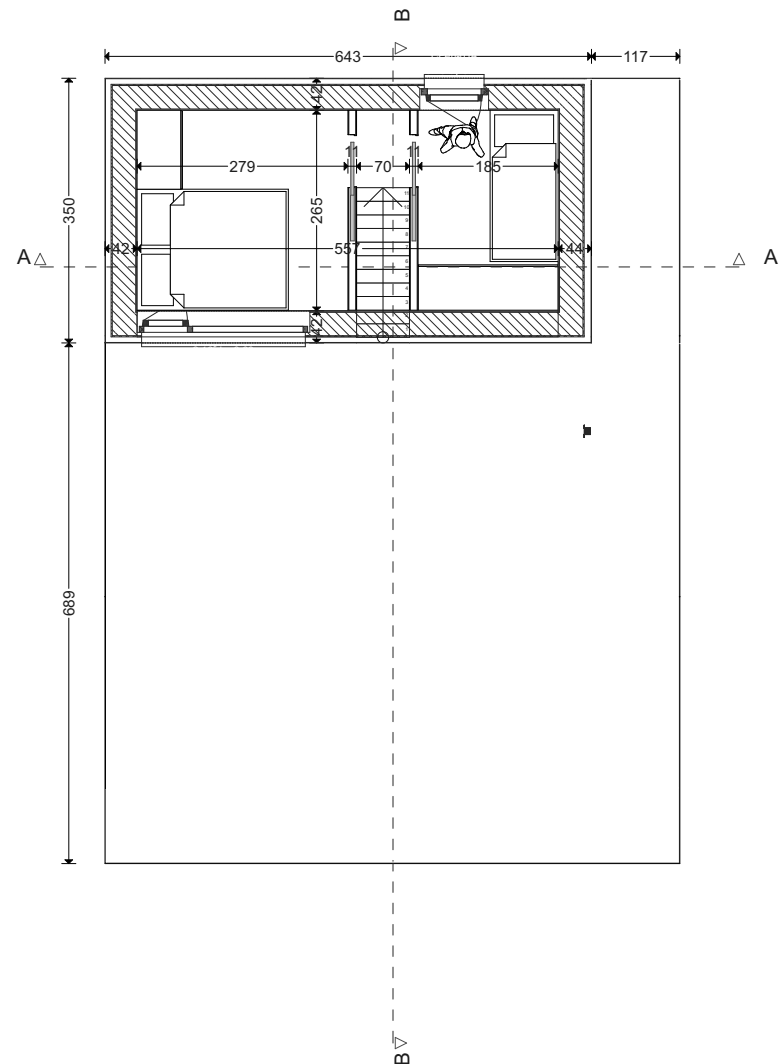

DOCUMENTS NON CONTRACTUELS

© ADELIN LECLEF
CES PLANS ONT ETE CREEES ET CONCUS PAR ADELIN LECLEF (ARCHITECTE CHEZ ALTAR ARCHITECTURE SCRL) ET SONT PROTEGES PAR LE DROIT D'AUTEUR - TOUS DROITS RESERVES - TOUTE (FORME DE) REPRODUCTION, COMMUNICATION, DISTRIBUTION, UTILISATION, EXPLOITATION, etc., EST STRICTEMENT INTERDITE SANS L'AUTORISATION EXPRESSE ET ECRITE D'ADELIN LECLEF.

AVANT PROJET PLANS AVEC OPTIONS + PROPOSITION AMENAGEE WALD-CUBE 63+14					
ARCHITECTE	MAITRE DE L'OUVRAGE	ADRESSE	DATE	PAGE N°	ECHELLE
ALTAR architecture scrl 18a rue du Tombeu 4280 Moxhe - 0472 511 544 - info@altar.be			19/12/19	5	1:100