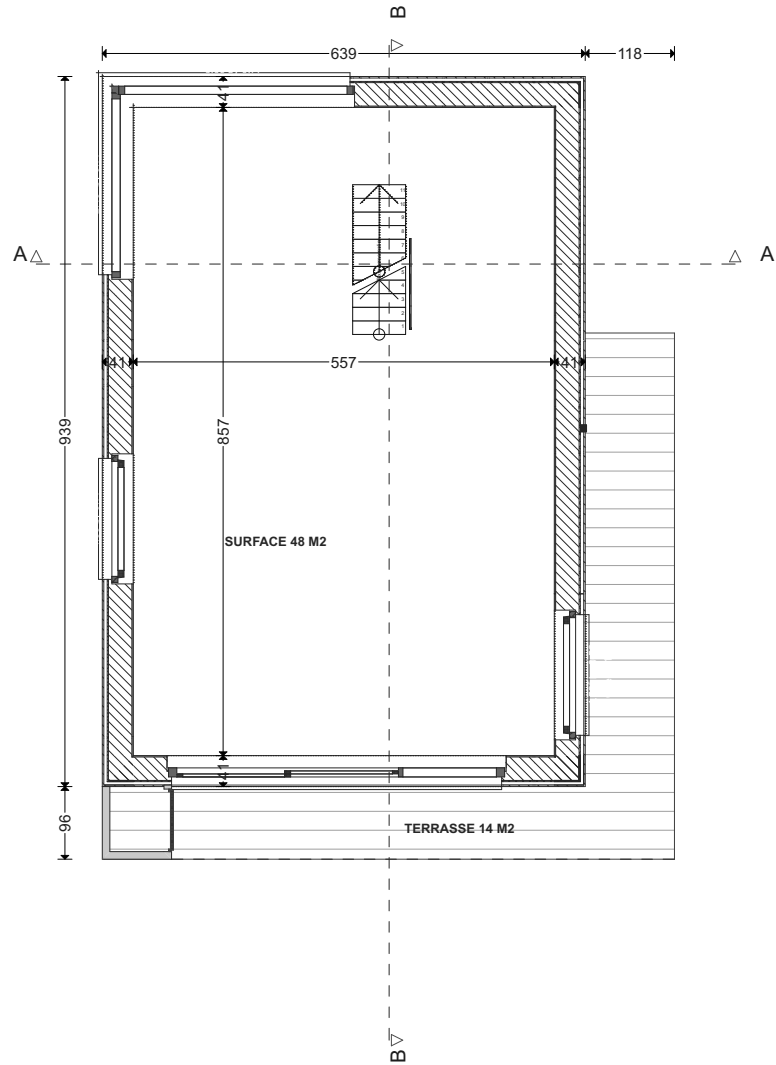

Wald-Cube 63+14
MADE BY ECOLOGE
© ADELIN LECLEF
VERSION AVEC OPTIONS

Wald-Cube 63+14
MADE BY ECOLOGE
© ADELIN LECLEF
VERSION SANS OPTIONS

DOCUMENTS NON CONTRACTUELS

© ADELIN LECLEF
 CES PLANS ONT ETE CREEES ET CONCUS PAR ADELIN LECLEF (ARCHITECTE CHEZ ALTAR ARCHITECTURE SCRL) ET SONT PROTEGES PAR LE DROIT D'AUTEUR - TOUS DROITS RESERVES - TOUTE (FORME DE) REPRODUCTION, COMMUNICATION, DISTRIBUTION, UTILISATION, EXPLOITATION, etc., EST STRICTEMENT INTERDITE SANS L'AUTORISATION EXPRESSE ET ECRITE D'ADELIN LECLEF.