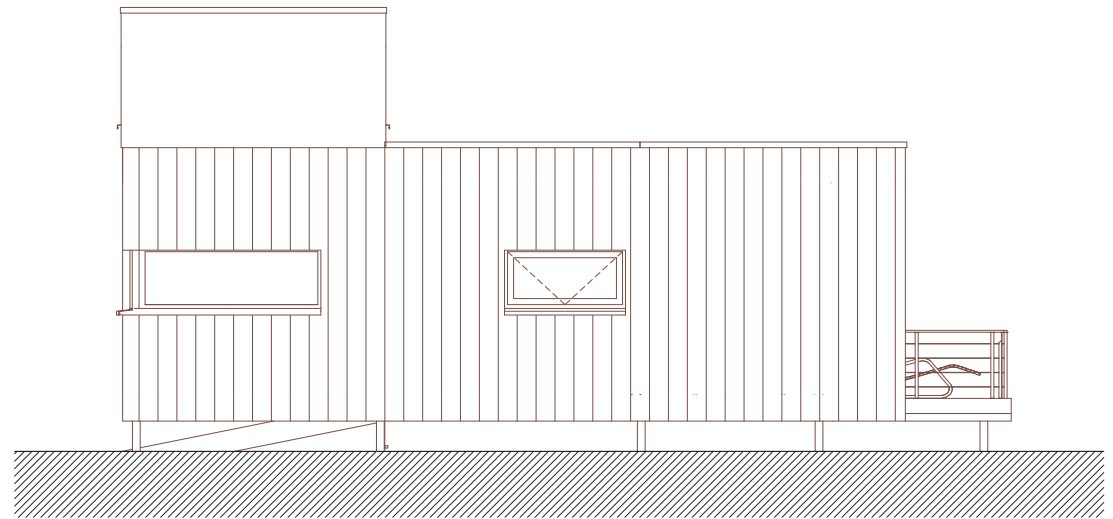

DOCUMENTS NON CONTRACTUELS

© ADELIN LECLEF
CES PLANS ONT ETE CREEES ET CONCUS PAR ADELIN LECLEF (ARCHITECTE CHEZ ALTAR ARCHITECTURE SCRL) ET SONT PROTEGES PAR LE DROIT D'AUTEUR - TOUS DROITS RESERVES - TOUTE (FORME DE) REPRODUCTION, COMMUNICATION, DISTRIBUTION, UTILISATION, EXPLOITATION, etc., EST STRICTEMENT INTERDITE SANS L'AUTORISATION EXPRESSE ET ECRITE D'ADELIN LECLEF.

AVANT PROJET		FACADES ARRIERE / LAT DROITE AVEC OPTIONS					
WALD-CUBE 63+14		ARCHITECTE	MAITRE DE L'OUVRAGE	ADRESSE	DATE	PAGE N°	ECHELLE
ALTAR architecture srl 18a rue du Tombeu 4280 Moxhe - 0472 511 544 - info@altar.be					19/12/19	8	1:100