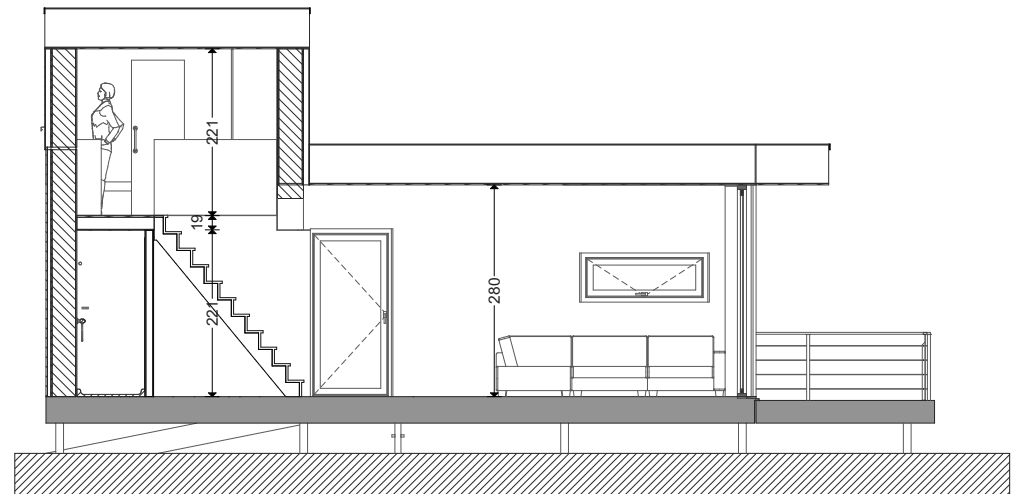

DOCUMENTS NON CONTRACTUELS

© ADELIN LECLEF
CES PLANS ONT ETE CREEES ET CONCUS PAR ADELIN LECLEF (ARCHITECTE CHEZ ALTAR ARCHITECTURE SCRL) ET SONT PROTEGES PAR LE DROIT
D'AUTEUR - TOUS DROITS RESERVES - TOUTE (FORME DE) REPRODUCTION, COMMUNICATION, DISTRIBUTION, UTILISATION, EXPLOITATION, etc.,
EST STRICTEMENT INTERDITE SANS L'AUTORISATION EXPRESSE ET ECRITE D'ADELIN LECLEF.

AVANT PROJET		COUPES AVEC OPTIONS + PROPOSITION AMENAGEE			
WALD-CUBE 63+14					
ARCHITECTE	MAITRE DE L'OUVRAGE	ADRESSE	DATE	PAGE N°	ECHELLE
ALTAR architecture scrl 18a rue du Tombeu 4280 Moxhe - 0472 511 544 - info@altar.be			19/12/19	6	1:100