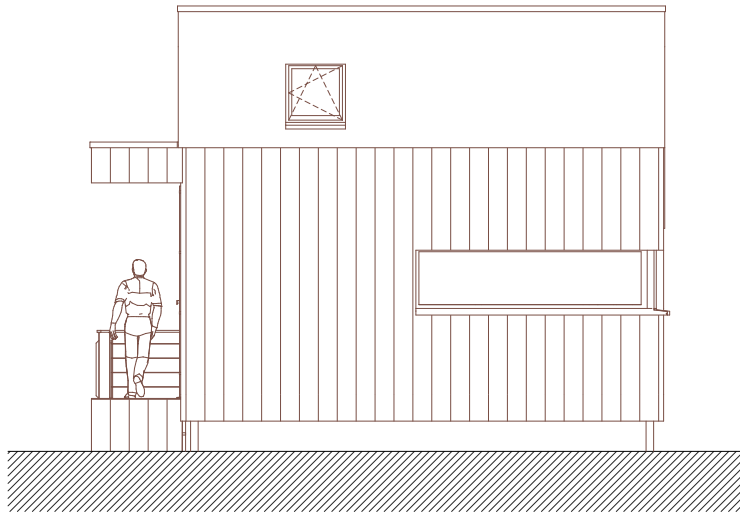

DOCUMENTS NON CONTRACTUELS

© ADELIN LECLEF
CES PLANS ONT ETE CREEES ET CONCUS PAR ADELIN LECLEF (ARCHITECTE CHEZ ALTAR ARCHITECTURE SCRL) ET SONT PROTEGES PAR LE DROIT
D'AUTEUR - TOUS DROITS RESERVES - TOUTE (FORME DE) REPRODUCTION, COMMUNICATION, DISTRIBUTION, UTILISATION, EXPLOITATION, etc.,
EST STRICTEMENT INTERDITE SANS L'AUTORISATION EXPRESSE ET ECRITE D'ADELIN LECLEF.

AVANT PROJET FACADES AVANT / LAT GAUCHE AVEC OPTIONS				
WALD-CUBE 63+14				
ARCHITECTE	MAITRE DE L'OUVRAGE	ADRESSE	DATE	PAGE N°
ALTAR architecture scrl 18a rue du Tombeu 4280 Moxhe - 0472 511 544 - info@altar.be			19/12/19	7
				ECHELLE
				1:100