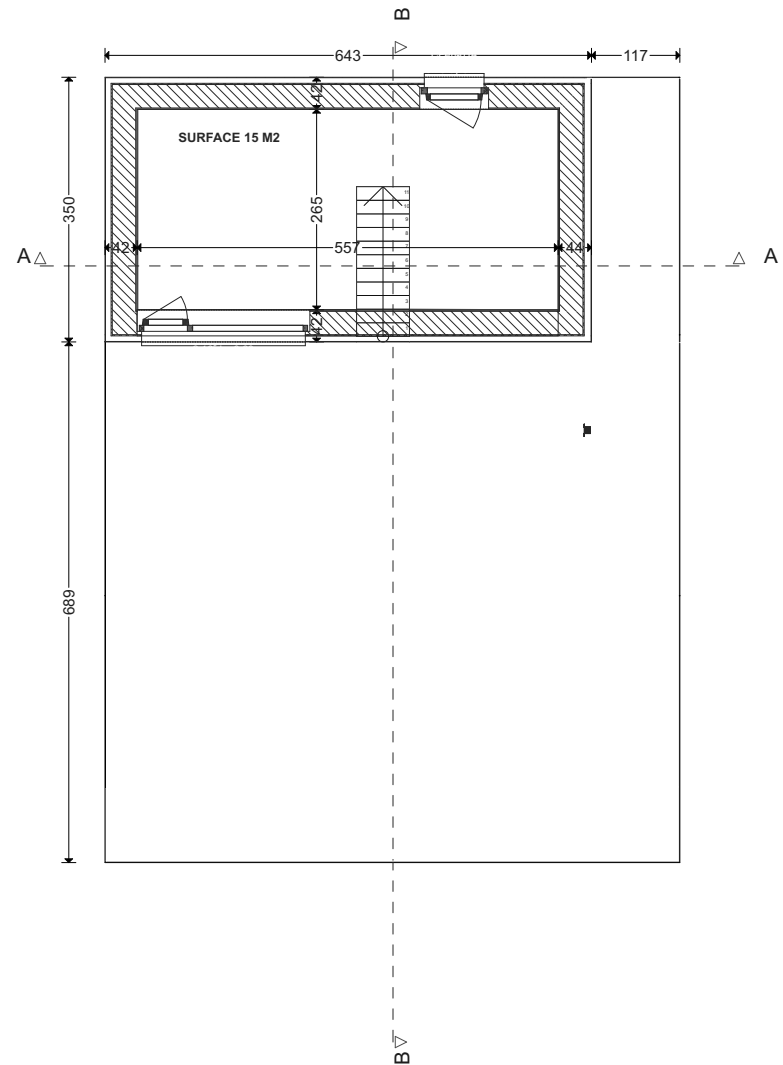

Wald-Cube 63+14
MADE BY ECOLOGE
© ADELIN LECLEF
VERSION AVEC OPTIONS

Wald-Cube 63+14
MADE BY ECOLOGE
© ADELIN LECLEF
VERSION SANS OPTIONS

DOCUMENTS NON CONTRACTUELS

© ADELIN LECLEF
 CES PLANS ONT ETE CREEES ET CONCUS PAR ADELIN LECLEF (ARCHITECTE CHEZ ALTAR ARCHITECTURE SCRL) ET SONT PROTEGES PAR LE DROIT D'AUTEUR - TOUS DROITS RESERVES - TOUTE (FORME DE) REPRODUCTION, COMMUNICATION, DISTRIBUTION, UTILISATION, EXPLOITATION, etc., EST STRICTEMENT INTERDITE SANS L'AUTORISATION EXPRESSE ET ECRITE D'ADELIN LECLEF.