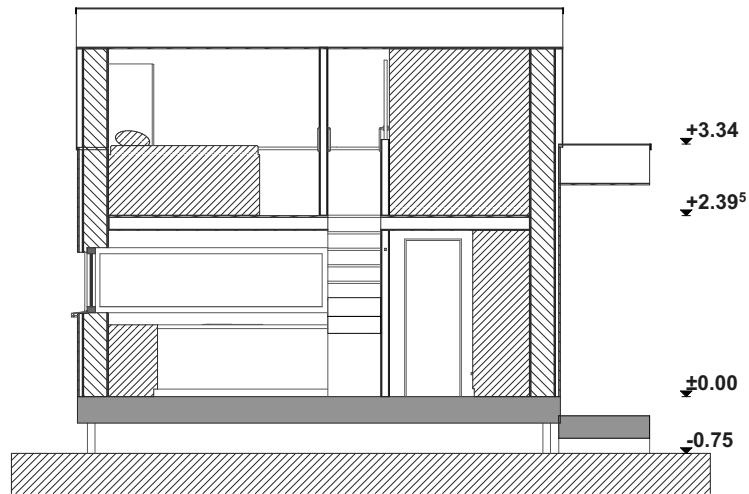

DOCUMENTS NON CONTRACTUELS

© ADELIN LECLEF
CES PLANS ONT ETE CREEES ET CONCUS PAR ADELIN LECLEF (ARCHITECTE CHEZ ALTAR ARCHITECTURE SCRL) ET SONT PROTEGES PAR LE DROIT
D'AUTEUR - TOUS DROITS RESERVES - TOUTE (FORME DE) REPRODUCTION, COMMUNICATION, DISTRIBUTION, UTILISATION, EXPLOITATION, etc.,
EST STRICTEMENT INTERDITE SANS L'AUTORISATION EXPRESSE ET ECRITE D'ADELIN LECLEF.

AVANT PROJET		COUPES AVEC OPTIONS + PROPOSITION AMENAGEE			
WALD-CUBE 63+14					
ARCHITECTE	MAITRE DE L'OUVRAGE	ADRESSE	DATE	PAGE N°	ECHELLE
ALTAR architecture scrl 18a rue du Tombeu 4280 Moxhe - 0472 511 544 - info@altar.be			19/12/19	6	1:100