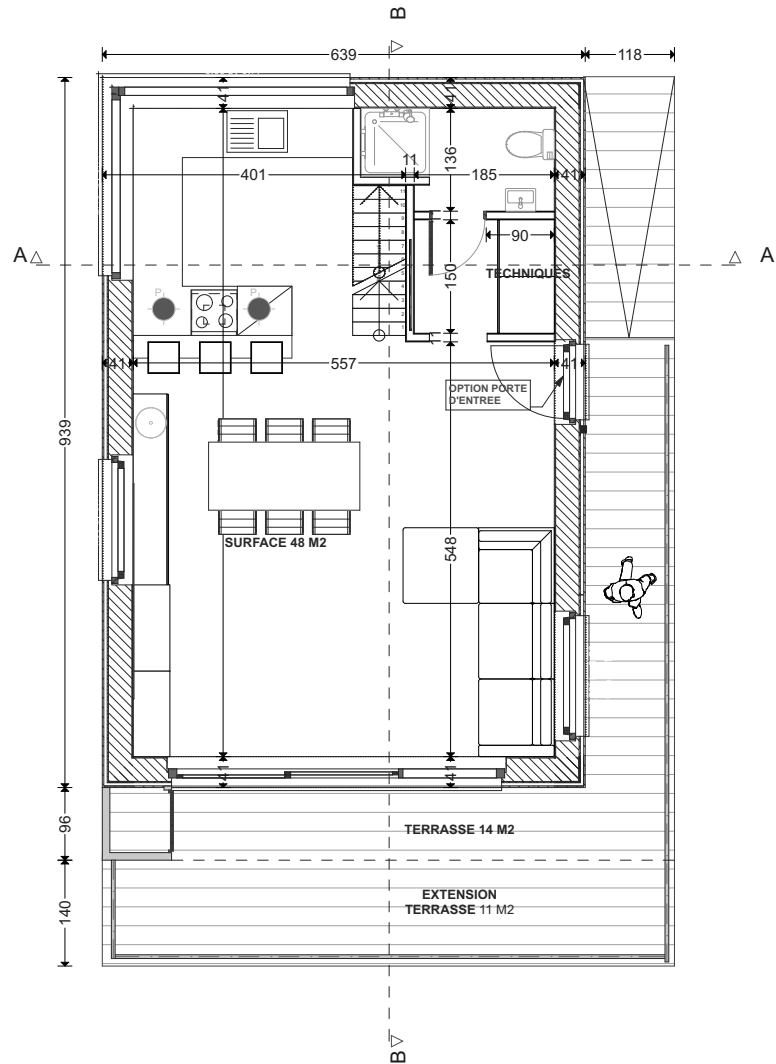

AVANT PROJET PLANS VERSION SANS OPTION					
WALD-CUBE 63+14					
ARCHITECTE	MAITRE DE L'OUVRAGE	ADRESSE	DATE	PAGE N°	ECHELLE
ALTAR architecture scrl 18a rue du Tombeu 4280 Moxhe - 0472 511 544 - info@altar.be			19/12/19	4	1:100