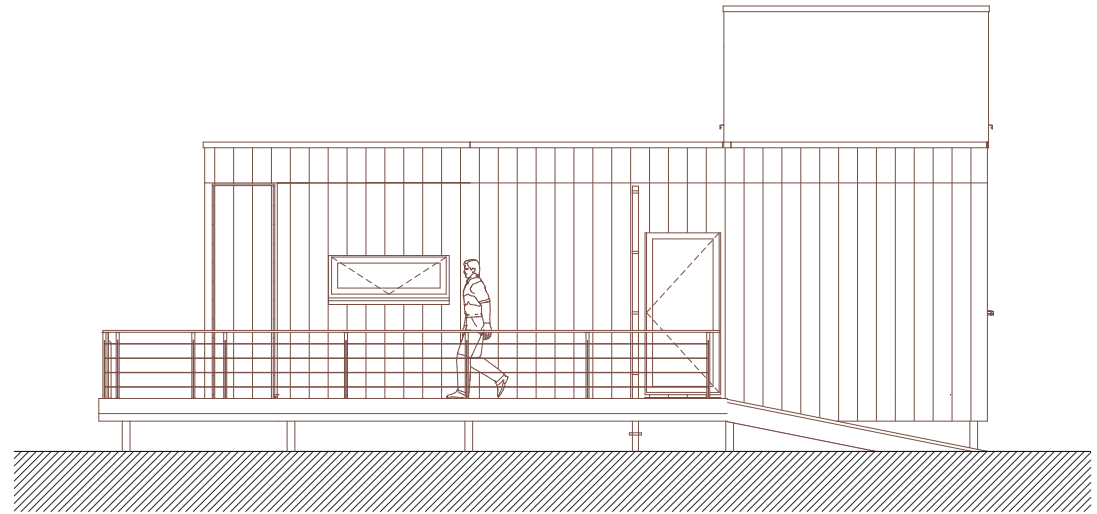

DOCUMENTS NON CONTRACTUELS

© ADELIN LECLEF
CES PLANS ONT ETE CREEES ET CONCUS PAR ADELIN LECLEF (ARCHITECTE CHEZ ALTAR ARCHITECTURE SCRL) ET SONT PROTEGES PAR LE DROIT
D'AUTEUR - TOUS DROITS RESERVES - TOUTE (FORME DE) REPRODUCTION, COMMUNICATION, DISTRIBUTION, UTILISATION, EXPLOITATION, etc.,
EST STRICTEMENT INTERDITE SANS L'AUTORISATION EXPRESSE ET ECRITE D'ADELIN LECLEF.

AVANT PROJET FACADES AVANT / LAT GAUCHE AVEC OPTIONS				
WALD-CUBE 63+14				
ARCHITECTE	MAITRE DE L'OUVRAGE	ADRESSE	DATE	PAGE N°
ALTAR architecture scrl 18a rue du Tombeu 4280 Moxhe - 0472 511 544 - info@altar.be			19/12/19	7
				ECHELLE
				1:100