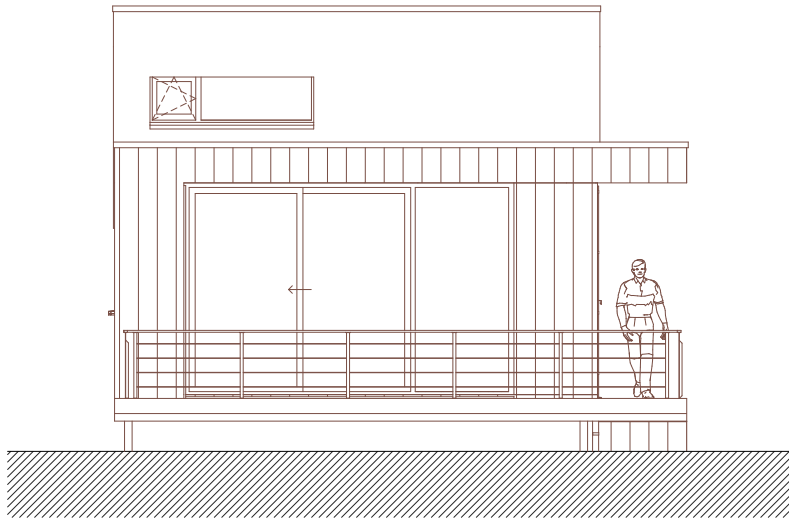

DOCUMENTS NON CONTRACTUELS

© ADELIN LECLEF
CES PLANS ONT ETE CREEES ET CONCUS PAR ADELIN LECLEF (ARCHITECTE CHEZ ALTAR ARCHITECTURE SCRL) ET SONT PROTEGES PAR LE DROIT D'AUTEUR - TOUS DROITS RESERVES - TOUTE (FORME DE) REPRODUCTION, COMMUNICATION, DISTRIBUTION, UTILISATION, EXPLOITATION, etc., EST STRICTEMENT INTERDITE SANS L'AUTORISATION EXPRESSE ET ECRITE D'ADELIN LECLEF.

AVANT PROJET		FACADES ARRIERE / LAT DROITE AVEC OPTIONS					
WALD-CUBE 63+14		ARCHITECTE	MAITRE DE L'OUVRAGE	ADRESSE	DATE	PAGE N°	ECHELLE
ALTAR architecture srl 18a rue du Tombeu 4280 Moxhe - 0472 511 544 - info@altar.be					19/12/19	8	1:100