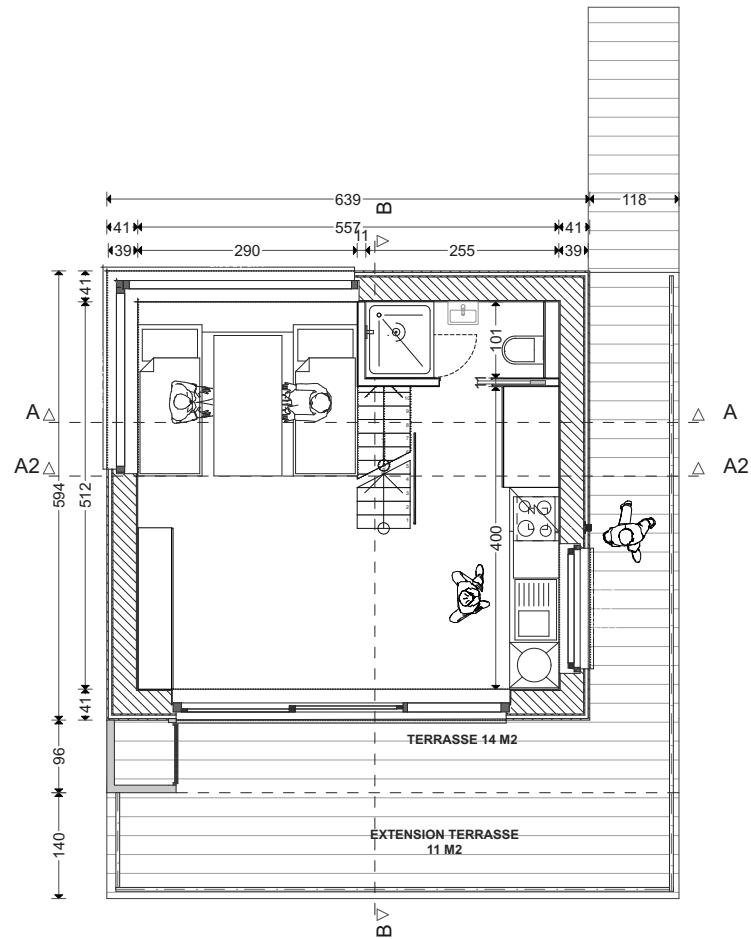

DOCUMENTS NON CONTRACTUELS

© ADELIN LECLEF
CES PLANS ONT ETE CREEES ET CONCUS PAR ADELIN LECLEF (ARCHITECTE CHEZ ALTAR ARCHITECTURE SCRL) ET SONT PROTEGES PAR LE DROIT D'AUTEUR - TOUS DROITS RESERVES - TOUTE (FORME DE) REPRODUCTION, COMMUNICATION, DISTRIBUTION, UTILISATION, EXPLOITATION, etc., EST STRICTEMENT INTERDITE SANS L'AUTORISATION EXPRESSE ET ECRITE D'ADELIN LECLEF.

AVANT PROJET PLANS AVEC OPTIONS + PROPOSITION AMENAGEE					
WALD-CUBE 44+14					
ARCHITECTE	MAITRE DE L'OUVRAGE	ADRESSE	DATE	PAGE N°	ECHELLE
ALTAR architecture scrl 18a rue du Tombeu 4280 Moxhe - 0472 511 544 - info@altar.be			26/08/19	4	1:100