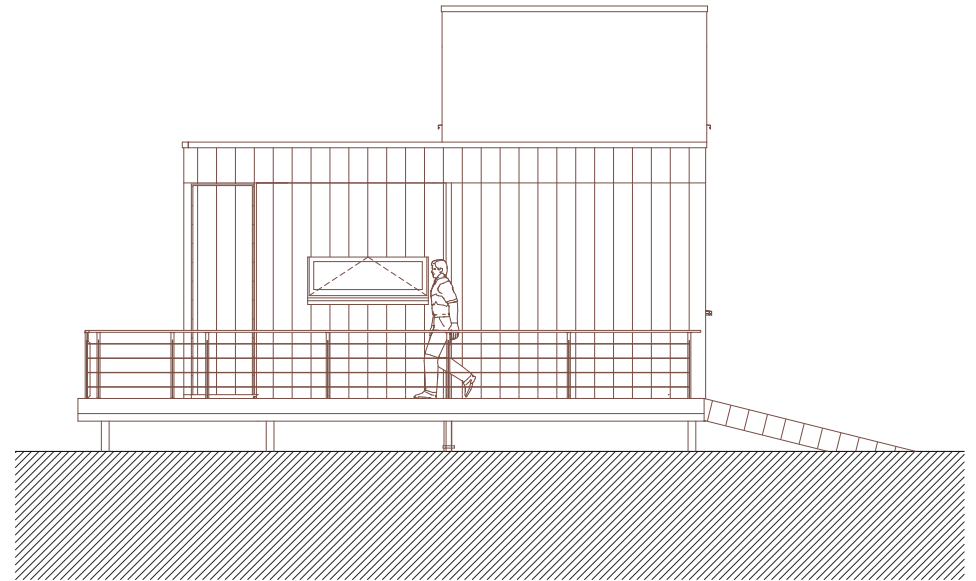

DOCUMENTS NON CONTRACTUELS

© ADELIN LECLEF
CES PLANS ONT ETE CREEES ET CONCUS PAR ADELIN LECLEF (ARCHITECTE CHEZ ALTAR ARCHITECTURE SCRL) ET SONT PROTEGES PAR LE DROIT
D'AUTEUR - TOUS DROITS RESERVES - TOUTE (FORME DE) REPRODUCTION, COMMUNICATION, DISTRIBUTION, UTILISATION, EXPLOITATION, etc.,
EST STRICTEMENT INTERDITE SANS L'AUTORISATION EXPRESSE ET ECRITE D'ADELIN LECLEF.

AVANT PROJET FACADES AVANT / LAT GAUCHE AVEC OPTIONS							
WALD-CUBE 44+14		ARCHITECTE	MAITRE DE L'OUVRAGE	ADRESSE	DATE	PAGE N°	ECHELLE
ALTAR architecture scrl 18a rue du Tombeu 4280 Moxhe - 0472 511 544 - info@altar.be					26/08/19	6	1:100