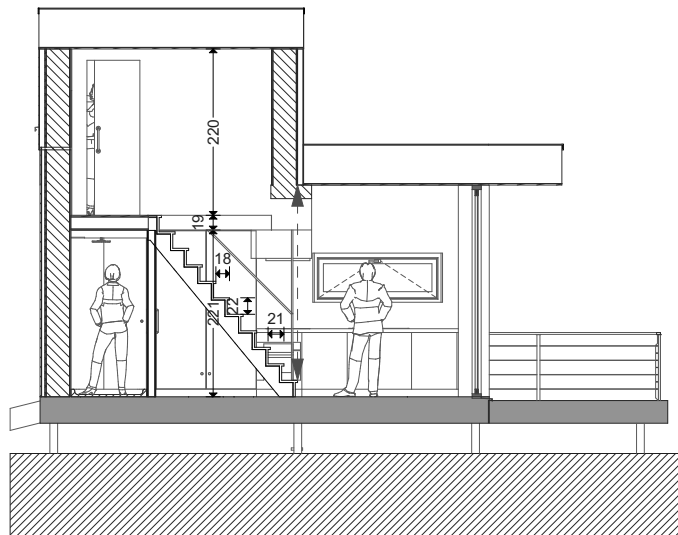

DOCUMENTS NON CONTRACTUELS

© ADELIN LECLEF
CES PLANS ONT ETE CREEES ET CONCUS PAR ADELIN LECLEF (ARCHITECTE CHEZ ALTAR ARCHITECTURE SCRL) ET SONT PROTEGES PAR LE DROIT D'AUTEUR - TOUS DROITS RESERVES - TOUTE (FORME DE) REPRODUCTION, COMMUNICATION, DISTRIBUTION, UTILISATION, EXPLOITATION, etc., EST STRICTEMENT INTERDITE SANS L'AUTORISATION EXPRESSE ET ECRITE D'ADELIN LECLEF.

AVANT PROJET		COUPES AVEC OPTIONS + PROPOSITION AMENAGEE			
WALD-CUBE 44+14					
ARCHITECTE	MAITRE DE L'OUVRAGE	ADRESSE	DATE	PAGE N°	ECHELLE
ALTAR architecture scrl 18a rue du Tombeu 4280 Moxhe - 0472 511 544 - info@altar.be			26/08/19	5	1:100