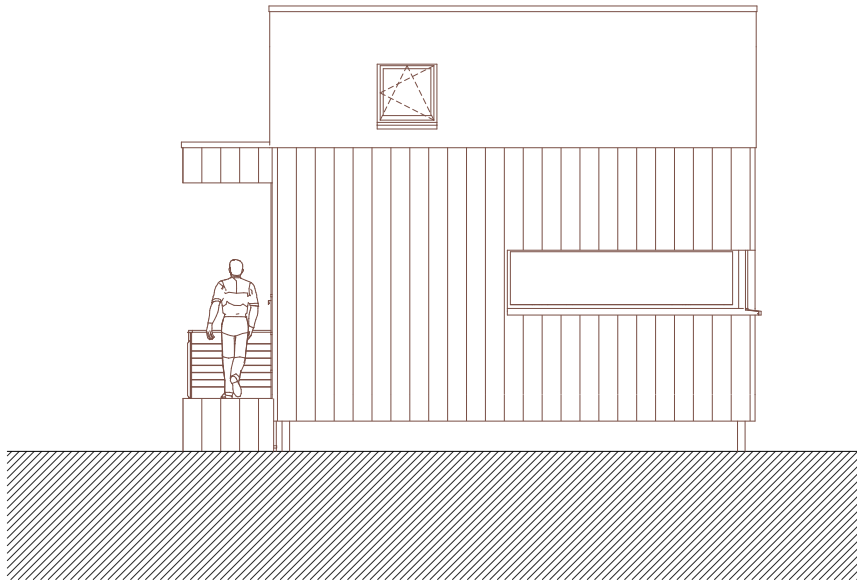

DOCUMENTS NON CONTRACTUELS

© ADELIN LECLEF
CES PLANS ONT ETE CREEES ET CONCUS PAR ADELIN LECLEF (ARCHITECTE CHEZ ALTAR ARCHITECTURE SCRL) ET SONT PROTEGES PAR LE DROIT
D'AUTEUR - TOUS DROITS RESERVES - TOUTE (FORME DE) REPRODUCTION, COMMUNICATION, DISTRIBUTION, UTILISATION, EXPLOITATION, etc.,
EST STRICTEMENT INTERDITE SANS L'AUTORISATION EXPRESSE ET ECRITE D'ADELIN LECLEF.

AVANT PROJET FACADES AVANT / LAT GAUCHE AVEC OPTIONS							
WALD-CUBE 44+14		ARCHITECTE	MAITRE DE L'OUVRAGE	ADRESSE	DATE	PAGE N°	ECHELLE
ALTAR architecture scrl 18a rue du Tombeu 4280 Moxhe - 0472 511 544 - info@altar.be					26/08/19	6	1:100