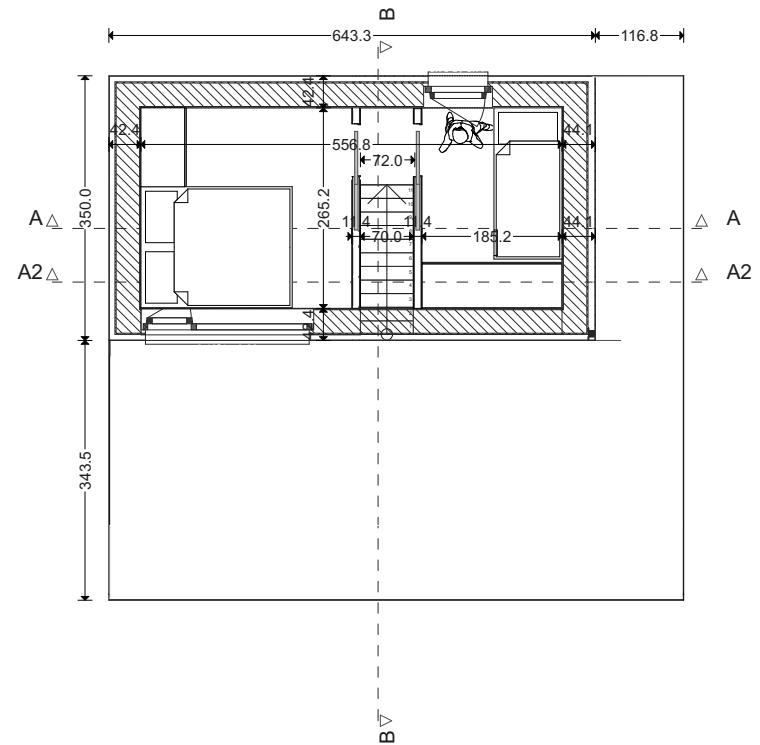

DOCUMENTS NON CONTRACTUELS

© ADELIN LECLEF
CES PLANS ONT ETE CREEES ET CONCUS PAR ADELIN LECLEF (ARCHITECTE CHEZ ALTAR ARCHITECTURE SCRL) ET SONT PROTEGES PAR LE DROIT D'AUTEUR - TOUS DROITS RESERVES - TOUTE (FORME DE) REPRODUCTION, COMMUNICATION, DISTRIBUTION, UTILISATION, EXPLOITATION, etc., EST STRICTEMENT INTERDITE SANS L'AUTORISATION EXPRESSE ET ECRITE D'ADELIN LECLEF.

AVANT PROJET PLANS AVEC OPTIONS + PROPOSITION AMENAGEE					
WALD-CUBE 44+14					
ARCHITECTE	MAITRE DE L'OUVRAGE	ADRESSE	DATE	PAGE N°	ECHELLE
ALTAR architecture scrl 18a rue du Tombeu 4280 Moxhe - 0472 511 544 - info@altar.be			26/08/19	4	1:100