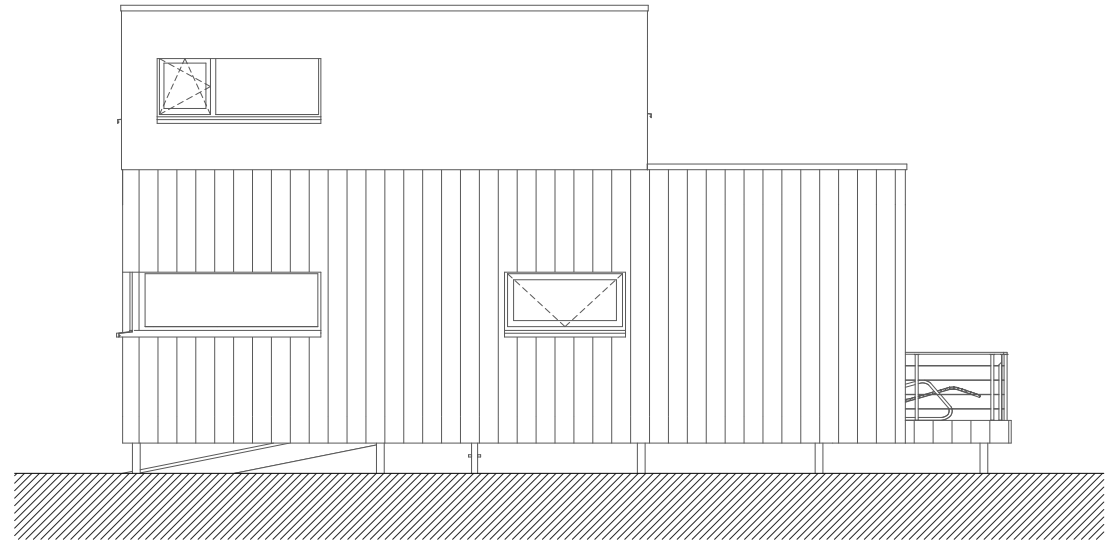

Wald-Cube

DOCUMENTS NON CONTRACTUELS

© ADELIN LECLEF
CES PLANS ONT ETE CREEES ET CONCUS PAR ADELIN LECLEF (ARCHITECTE CHEZ ALTAR ARCHITECTURE SCRL) ET SONT PROTEGES PAR LE DROIT D'AUTEUR - TOUS DROITS RESERVES - TOUTE (FORME DE) REPRODUCTION, COMMUNICATION, DISTRIBUTION, UTILISATION, EXPLOITATION, etc., EST STRICTEMENT INTERDITE SANS L'AUTORISATION EXPRESSE ET ECRITE D'ADELIN LECLEF.

AVANT PROJET		FACADES ARRIERE / LAT DROITE AVEC OPTIONS					
WALD-CUBE 82+14		ARCHITECTE	MAITRE DE L'OUVRAGE	ADRESSE	DATE	PAGE N°	ECHELLE
ALTAR architecture scrl 18a rue du Tombeu 4280 Moxhe - 0472 511 544 - info@altar.be					29/01/20	11	1:100