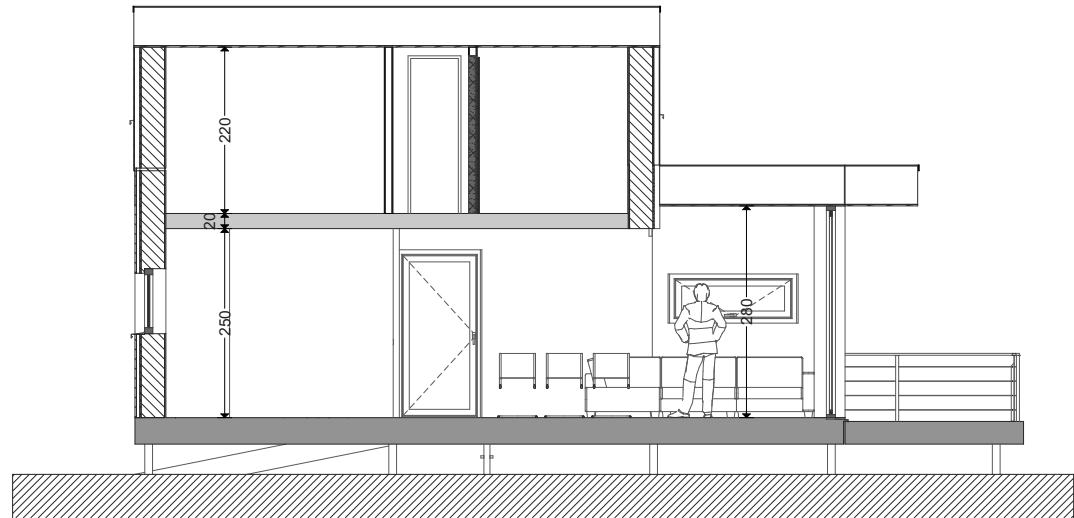

Wald-Cube

DOCUMENTS NON CONTRACTUELS

© ADELIN LECLEF
CES PLANS ONT ETE CREES ET CONCUS PAR ADELIN LECLEF (ARCHITECTE CHEZ ALTAR ARCHITECTURE SCRL) ET SONT PROTEGES PAR LE DROIT D'AUTEUR - TOUS DROITS RESERVES - TOUTE (FORME DE) REPRODUCTION, COMMUNICATION, DISTRIBUTION, UTILISATION, EXPLOITATION, etc., EST STRICTEMENT INTERDITE SANS L'AUTORISATION EXPRESSE ET ECRITE D'ADELIN LECLEF.

AVANT PROJET		COUPES AVEC OPTIONS + PROPOSITION AMENAGEE					
WALD-CUBE 82+14		ARCHITECTE	MAITRE DE L'OUVRAGE	ADRESSE	DATE	PAGE N°	ECHELLE
		ALTAR architecture scrl 18a rue du Tombeu 4280 Moxhe - 0472 511 544 - info@altar.be			29/01/20	9	1:100