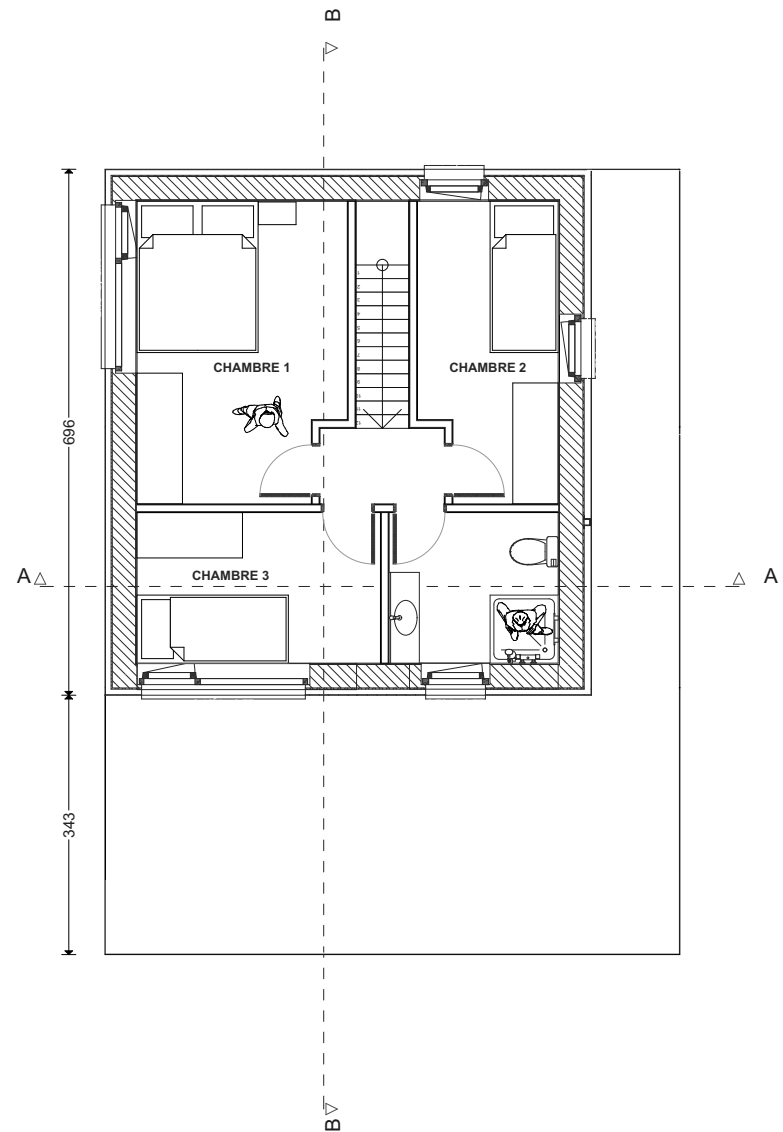

Wald-Cube 82+14
MADE BY ECOLOGE
© ADELIN LECLEF
VERSION AVEC OPTIONS

Wald-Cube 82+14
MADE BY ECOLOGE
© ADELIN LECLEF
VERSION SANS OPTIONS

DOCUMENTS NON CONTRACTUELS

© ADELIN LECLEF
 CES PLANS ONT ETE CREEES ET CONCUS PAR ADELIN LECLEF (ARCHITECTE CHEZ ALTAR ARCHITECTURE SCRL) ET SONT PROTEGES PAR LE DROIT
 D'AUTEUR - TOUS DROITS RESERVES - TOUTE (FORME DE) REPRODUCTION, COMMUNICATION, DISTRIBUTION, UTILISATION, EXPLOITATION, etc.,
 EST STRICTEMENT INTERDITE SANS L'AUTORISATION EXPRESSE ET ECRITE D'ADELIN LECLEF.

AVANT PROJET PLANS VERSION SANS OPTION		WALD-CUBE 82+14		ARCHITECTE	MAITRE DE L'OUVRAGE	ADRESSE	DATE	PAGE N°	ECHELLE
				ALTAR architecture scrl 18a rue du Tombeu 4280 Moxhe - 0472 511 544 - info@altar.be			29/01/20	7	1:100