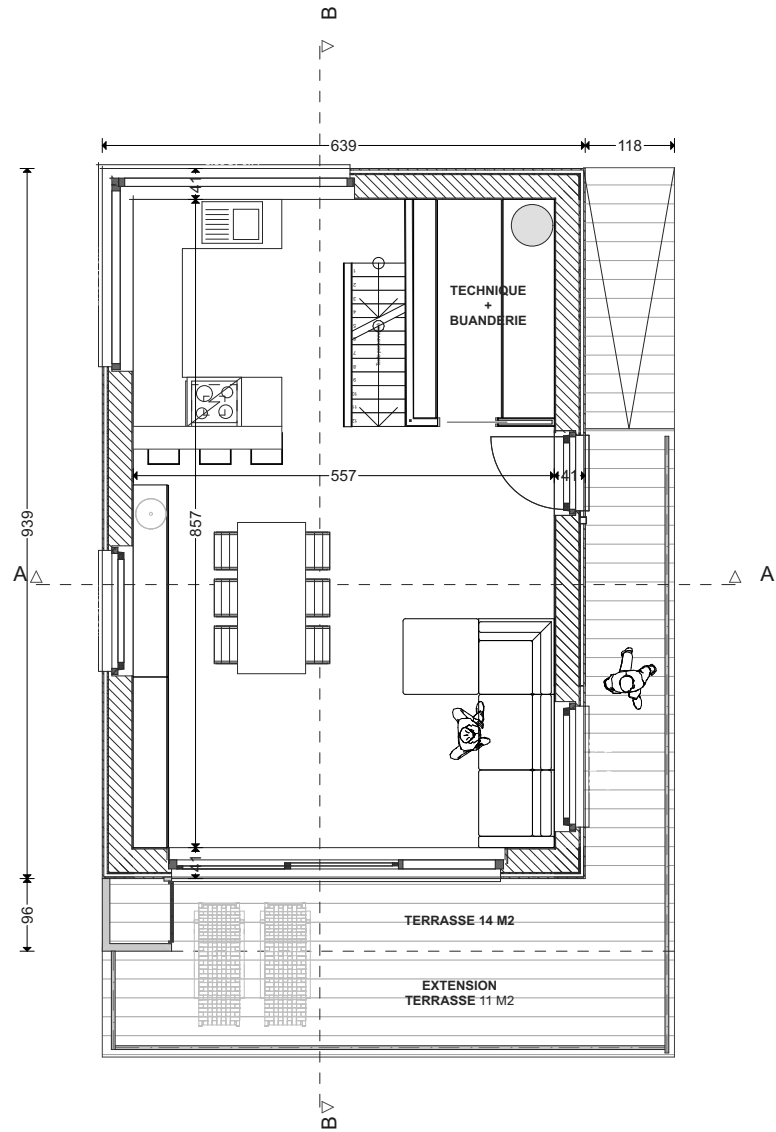

Wald-Cube 82+14
MADE BY ECOLOGE
© ADELIN LECLEF
VERSION AVEC OPTIONS

Wald-Cube 82+14
MADE BY ECOLOGE
© ADELIN LECLEF
VERSION SANS OPTIONS

DOCUMENTS NON CONTRACTUELS

© ADELIN LECLEF
 CES PLANS ONT ETE CREEES ET CONCUS PAR ADELIN LECLEF (ARCHITECTE CHEZ ALTAR ARCHITECTURE SCRL) ET SONT PROTEGES PAR LE DROIT
 D'AUTEUR - TOUS DROITS RESERVES - TOUTE (FORME DE) REPRODUCTION, COMMUNICATION, DISTRIBUTION, UTILISATION, EXPLOITATION, etc.,
 EST STRICTEMENT INTERDITE SANS L'AUTORISATION EXPRESSE ET ECRITE D'ADELIN LECLEF.

AVANT PROJET PLANS VERSION SANS OPTION		WALD-CUBE 82+14		ARCHITECTE	MAITRE DE L'OUVRAGE	ADRESSE	DATE	PAGE N°	ECHELLE
				ALTAR architecture scrl 18a rue du Tombeu 4280 Moxhe - 0472 511 544 - info@altar.be			29/01/20	7	1:100