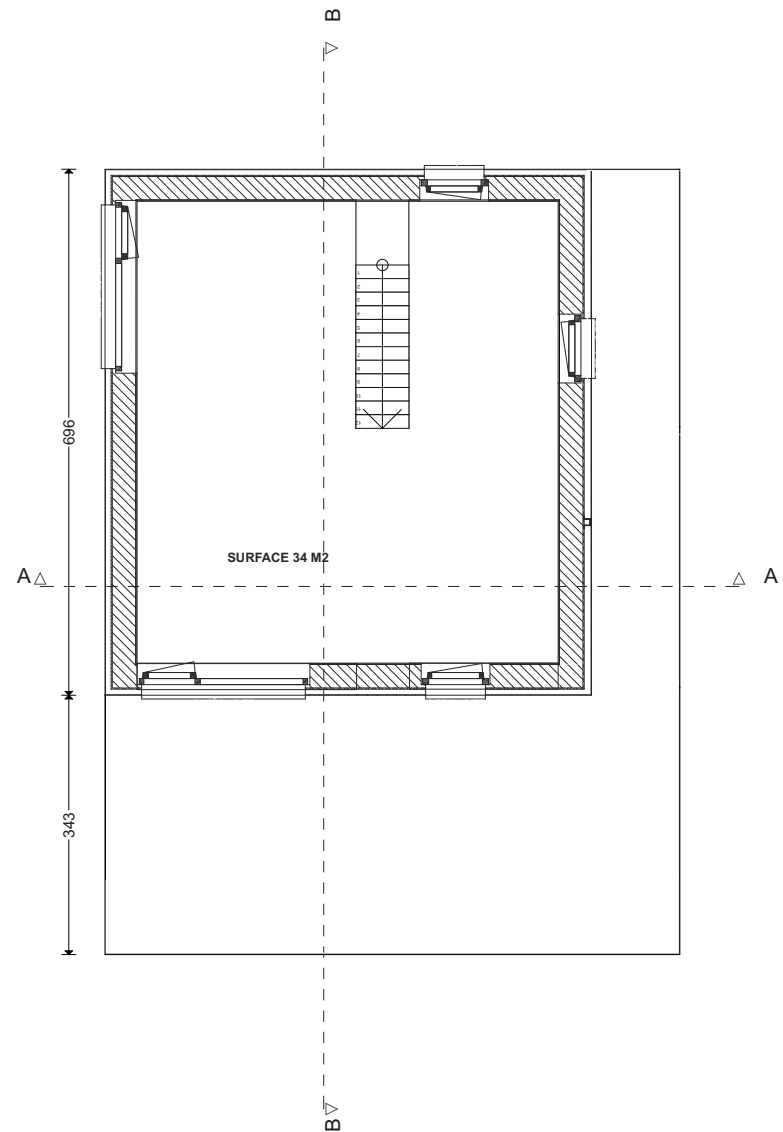

Wald-Cube 82+14
MADE BY ECOLOGE
© ADELIN LECLEF
VERSION AVEC OPTIONS

Wald-Cube 82+14
MADE BY ECOLOGE
© ADELIN LECLEF
VERSION SANS OPTIONS

DOCUMENTS NON CONTRACTUELS

© ADELIN LECLEF
 CES PLANS ONT ETE CREEES ET CONCUS PAR ADELIN LECLEF (ARCHITECTE CHEZ ALTAR ARCHITECTURE SCRL) ET SONT PROTEGES PAR LE DROIT
 D'AUTEUR - TOUS DROITS RESERVES - TOUTE (FORME DE) REPRODUCTION, COMMUNICATION, DISTRIBUTION, UTILISATION, EXPLOITATION, etc.,
 EST STRICTEMENT INTERDITE SANS L'AUTORISATION EXPRESSE ET ECRITE D'ADELIN LECLEF.