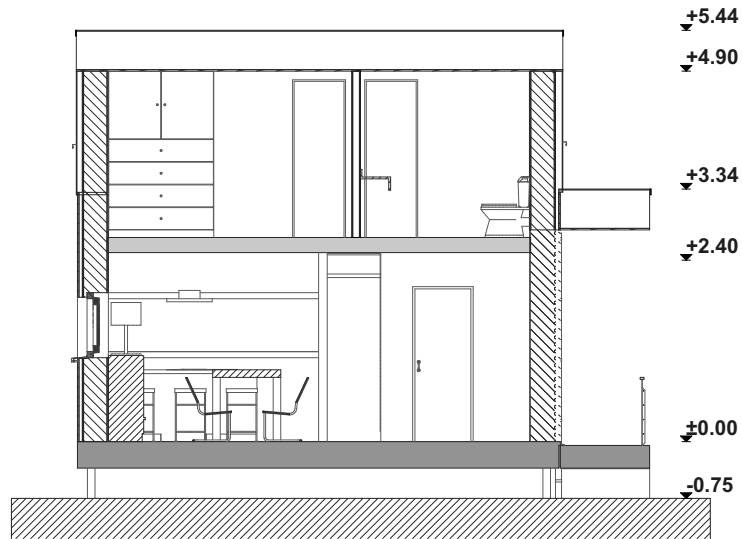

Wald-Cube

DOCUMENTS NON CONTRACTUELS

© ADELIN LECLEF
CES PLANS ONT ETE CREES ET CONCUS PAR ADELIN LECLEF (ARCHITECTE CHEZ ALTAR ARCHITECTURE SCRL) ET SONT PROTEGES PAR LE DROIT D'AUTEUR - TOUS DROITS RESERVES - TOUTE (FORME DE) REPRODUCTION, COMMUNICATION, DISTRIBUTION, UTILISATION, EXPLOITATION, etc., EST STRICTEMENT INTERDITE SANS L'AUTORISATION EXPRESSE ET ECRITE D'ADELIN LECLEF.

AVANT PROJET		COUPES AVEC OPTIONS + PROPOSITION AMENAGEE					
WALD-CUBE 82+14		ARCHITECTE	MAITRE DE L'OUVRAGE	ADRESSE	DATE	PAGE N°	ECHELLE
		ALTAR architecture scrl 18a rue du Tombeu 4280 Moxhe - 0472 511 544 - info@altar.be			29/01/20	9	1:100