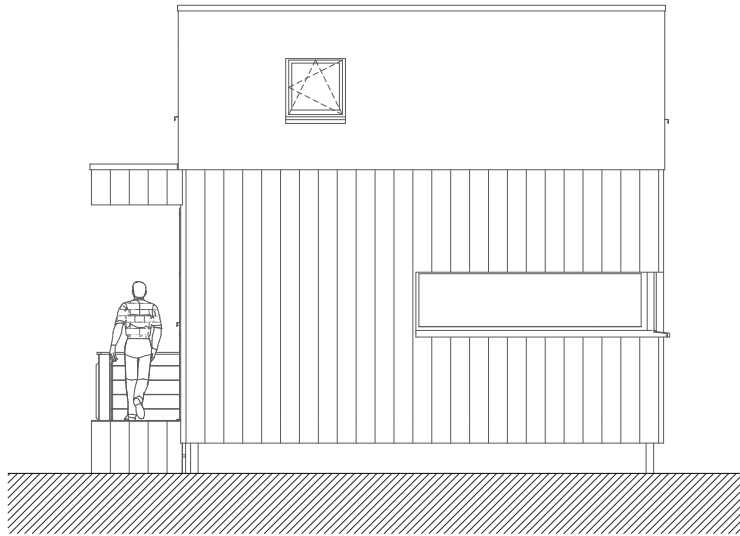

AVANT PROJET PLANS AVEC OPTIONS + PROPOSITION AMENAGEE					
WALD-CUBE 82+14					
ARCHITECTE	MAITRE DE L'OUVRAGE	ADRESSE	DATE	PAGE N°	EHELLE
ALTAR architecture scrl 18a rue du Tombeu 4280 Moxhe - 0472 511 544 - info@altar.be			29/01/20	8	1:100

AVANT PROJET		COUPES AVEC OPTIONS + PROPOSITION AMENAGEE					
WALD-CUBE 82+14		ARCHITECTE	MAITRE DE L'OUVRAGE	ADRESSE	DATE	PAGE N°	ECHELLE
		ALTAR architecture scrl 18a rue du Tombeu 4280 Moxhe - 0472 511 544 - info@altar.be			29/01/20	9	1:100