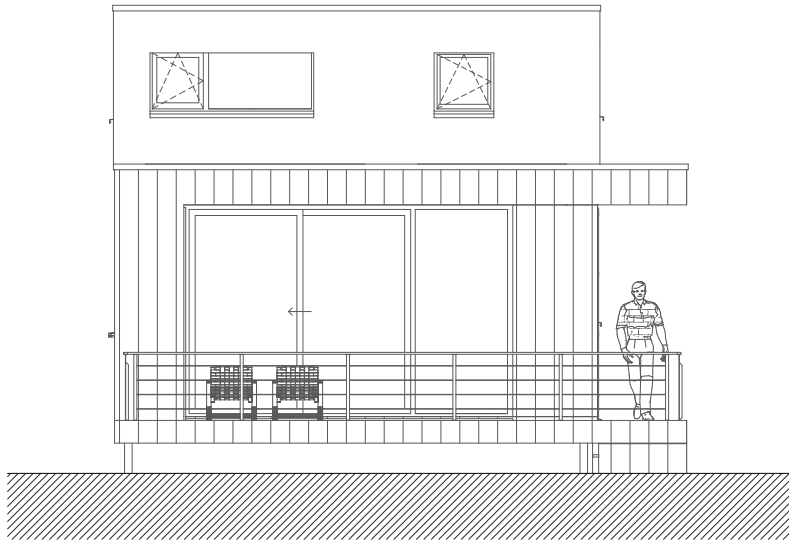

Wald-Cube

DOCUMENTS NON CONTRACTUELS

© ADELIN LECLEF
CES PLANS ONT ETE CREEES ET CONCUS PAR ADELIN LECLEF (ARCHITECTE CHEZ ALTAR ARCHITECTURE SCRL) ET SONT PROTEGES PAR LE DROIT D'AUTEUR - TOUS DROITS RESERVES - TOUTE (FORME DE) REPRODUCTION, COMMUNICATION, DISTRIBUTION, UTILISATION, EXPLOITATION, etc., EST STRICTEMENT INTERDITE SANS L'AUTORISATION EXPRESSE ET ECRITE D'ADELIN LECLEF.

AVANT PROJET		FACADES ARRIERE / LAT DROITE AVEC OPTIONS					
WALD-CUBE 82+14		ARCHITECTE	MAITRE DE L'OUVRAGE	ADRESSE	DATE	PAGE N°	ECHELLE
ALTAR architecture scrl 18a rue du Tombeu 4280 Moxhe - 0472 511 544 - info@altar.be					29/01/20	11	1:100