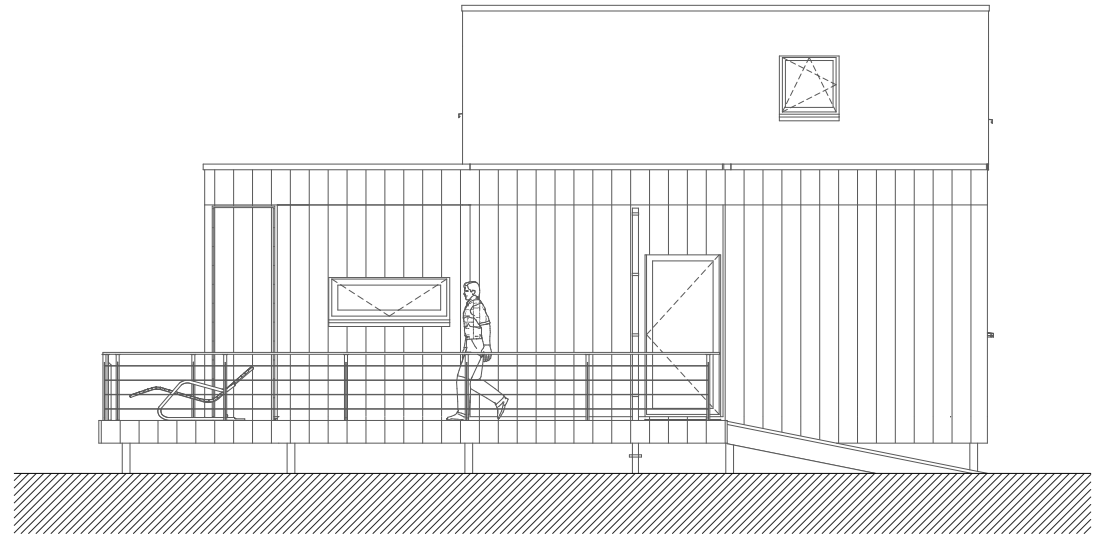

AVANT PROJET PLANS AVEC OPTIONS + PROPOSITION AMENAGEE					
WALD-CUBE 82+14					
ARCHITECTE	MAITRE DE L'OUVRAGE	ADRESSE	DATE	PAGE N°	EHELLE
ALTAR architecture scrl 18a rue du Tombeu 4280 Moxhe - 0472 511 544 - info@altar.be			29/01/20	8	1:100

AVANT PROJET		COUPES AVEC OPTIONS + PROPOSITION AMENAGEE					
WALD-CUBE 82+14		ARCHITECTE	MAITRE DE L'OUVRAGE	ADRESSE	DATE	PAGE N°	ECHELLE
		ALTAR architecture scrl 18a rue du Tombeu 4280 Moxhe - 0472 511 544 - info@altar.be			29/01/20	9	1:100