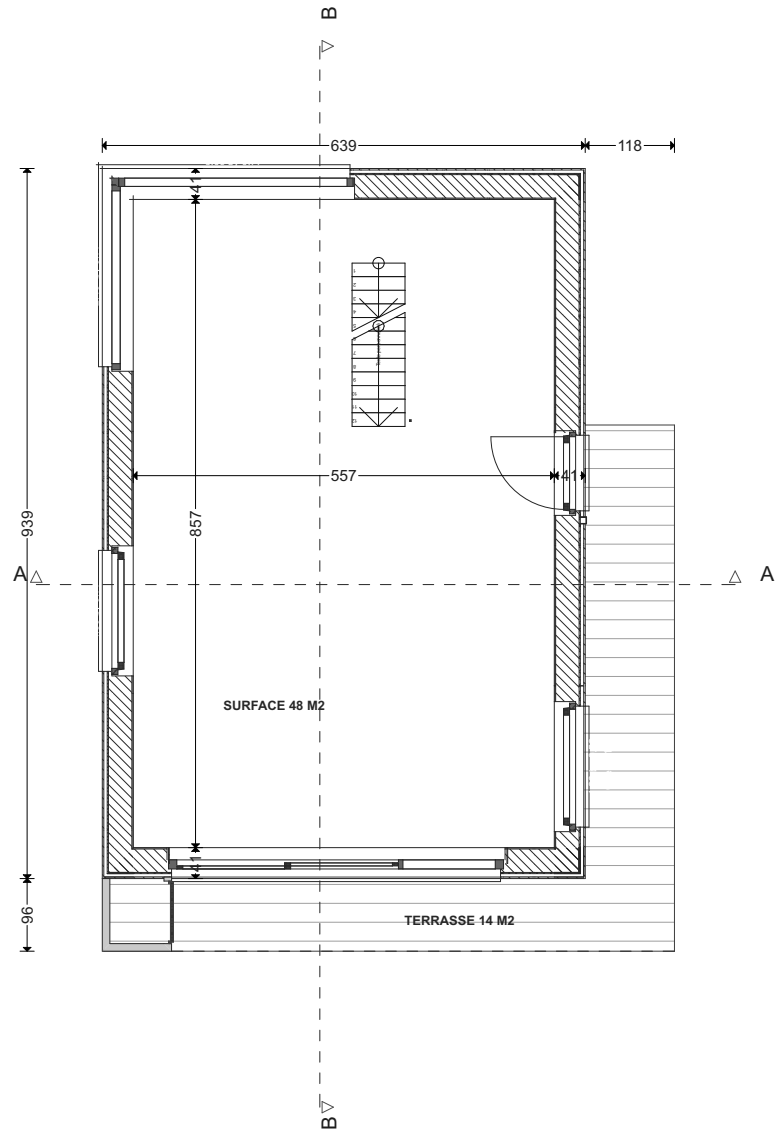

Wald-Cube 82+14
MADE BY ECOLOGE
© ADELIN LECLEF
VERSION AVEC OPTIONS

Wald-Cube 82+14
MADE BY ECOLOGE
© ADELIN LECLEF
VERSION SANS OPTIONS

DOCUMENTS NON CONTRACTUELS

© ADELIN LECLEF
 CES PLANS ONT ETE CREEES ET CONCUS PAR ADELIN LECLEF (ARCHITECTE CHEZ ALTAR ARCHITECTURE SCRL) ET SONT PROTEGES PAR LE DROIT
 D'AUTEUR - TOUS DROITS RESERVES - TOUTE (FORME DE) REPRODUCTION, COMMUNICATION, DISTRIBUTION, UTILISATION, EXPLOITATION, etc.,
 EST STRICTEMENT INTERDITE SANS L'AUTORISATION EXPRESSE ET ECRITE D'ADELIN LECLEF.