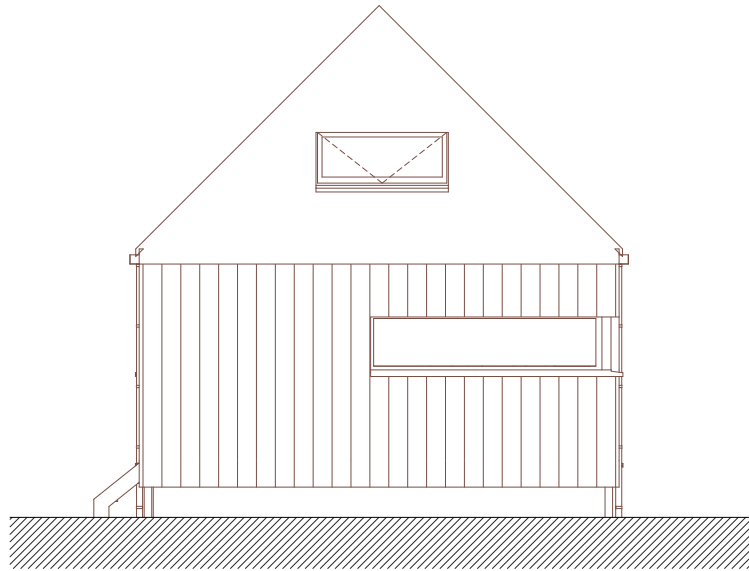

Wald-Cube 70+6
MADE BY ECOLOGE
© ADELIN LECLEF
VERSION AVEC OPTIONS

Wald-Cube 70+6
MADE BY ECOLOGE
© ADELIN LECLEF
VERSION SANS OPTIONS

DOCUMENTS NON CONTRACTUELS

© ADELIN LECLEF
 CES PLANS ONT ETE CREEES ET CONCUS PAR ADELIN LECLEF (ARCHITECTE CHEZ ALTAR ARCHITECTURE SCRL) ET SONT PROTEGES PAR LE DROIT D'AUTEUR - TOUS DROITS RESERVES - TOUTE (FORME DE) REPRODUCTION, COMMUNICATION, DISTRIBUTION, UTILISATION, EXPLOITATION, etc., EST STRICTEMENT INTERDITE SANS L'AUTORISATION EXPRESSE ET ECRITE D'ADELIN LECLEF.

AVANT PROJET PLANS AVEC OPTIONS + PROPOSITION AMENAGEE		WALD-CUBE 70+6			
ARCHITECTE	MAITRE DE L'OUVRAGE	ADRESSE	DATE	PAGE N°	ECHELLE
ALTAR architecture scrl 18a rue du Tombeu 4280 Moxhe - 0472 511 544 - info@altar.be			24/01/19	9	1:100

AVANT PROJET		COUPES AVEC OPTIONS + PROPOSITION AMENAGEE			
WALD-CUBE 70+6					
ARCHITECTE	MAITRE DE L'OUVRAGE	ADRESSE	DATE	PAGE N°	ECHELLE
ALTAR architecture scrl 18a rue du Tombeu 4280 Moxhe - 0472 511 544 - info@altar.be			24/01/19	10	1:100