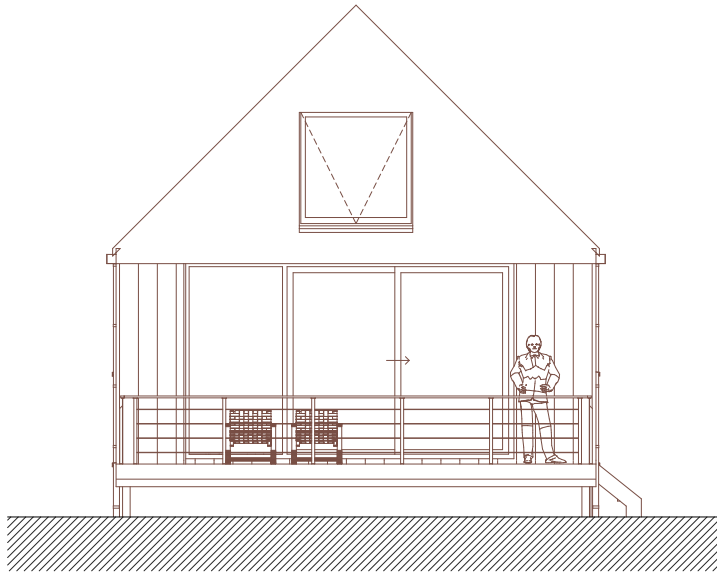

DOCUMENTS NON CONTRACTUELS

© ADELIN LECLEF
CES PLANS ONT ETE CREEES ET CONCUS PAR ADELIN LECLEF (ARCHITECTE CHEZ ALTAR ARCHITECTURE SCRL) ET SONT PROTEGES PAR LE DROIT
D'AUTEUR - TOUS DROITS RESERVES - TOUTE (FORME DE) REPRODUCTION, COMMUNICATION, DISTRIBUTION, UTILISATION, EXPLOITATION, etc.,
EST STRICTEMENT INTERDITE SANS L'AUTORISATION EXPRESSE ET ECRITE D'ADELIN LECLEF.

AVANT PROJET		FACADES ARRIERE / LAT DROITE AVEC OPTIONS			
WALD-CUBE 70+6					
ARCHITECTE	MAITRE DE L'OUVRAGE	ADRESSE	DATE	PAGE N°	ECHELLE
ALTAR architecture scrl 18a rue du Tombeu 4280 Moxhe - 0472 511 544 - info@altar.be			24/01/19	12	1:100