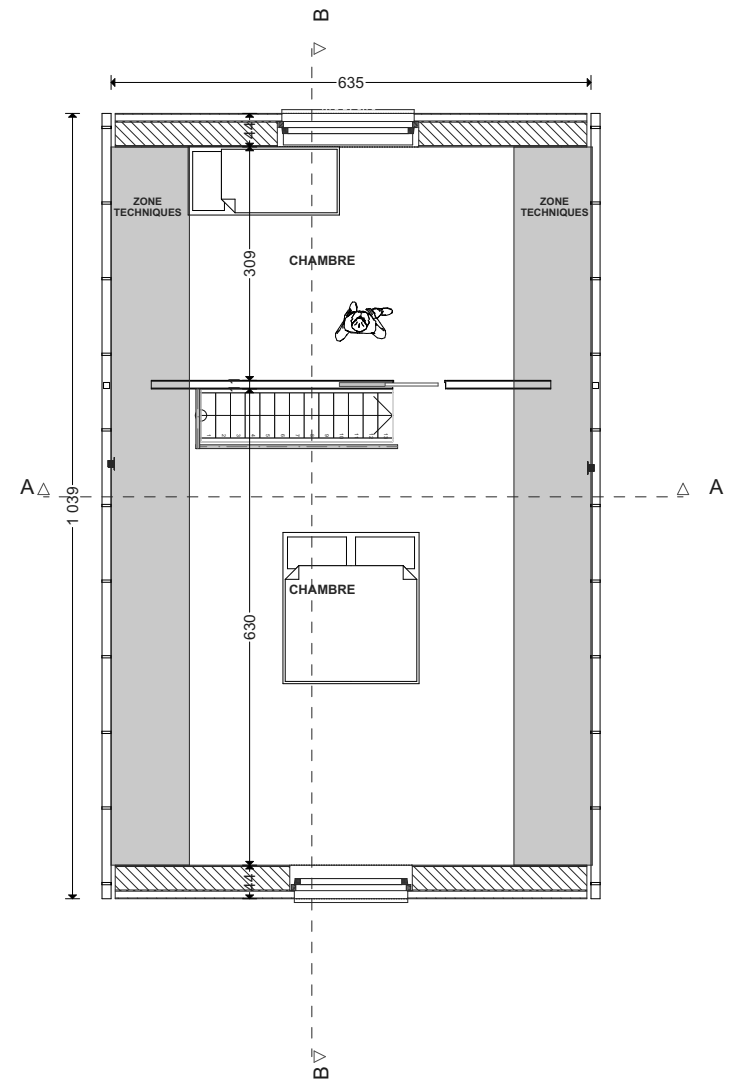

Wald-Cube 70+6
MADE BY ECOLOGE
© ADELIN LECLEF
VERSION AVEC OPTIONS

Wald-Cube 70+6
MADE BY ECOLOGE
© ADELIN LECLEF
VERSION SANS OPTIONS

DOCUMENTS NON CONTRACTUELS

© ADELIN LECLEF
 CES PLANS ONT ETE CREEES ET CONCUS PAR ADELIN LECLEF (ARCHITECTE CHEZ ALTAR ARCHITECTURE SCRL) ET SONT PROTEGES PAR LE DROIT D'AUTEUR - TOUS DROITS RESERVES - TOUTE (FORME DE) REPRODUCTION, COMMUNICATION, DISTRIBUTION, UTILISATION, EXPLOITATION, etc., EST STRICTEMENT INTERDITE SANS L'AUTORISATION EXPRESSE ET ECRITE D'ADELIN LECLEF.

AVANT PROJET PLANS AVEC OPTIONS + PROPOSITION AMENAGEE		WALD-CUBE 70+6			
ARCHITECTE	MAITRE DE L'OUVRAGE	ADRESSE	DATE	PAGE N°	ECHELLE
ALTAR architecture scrl 18a rue du Tombeu 4280 Moxhe - 0472 511 544 - info@altar.be			24/01/19	9	1:100