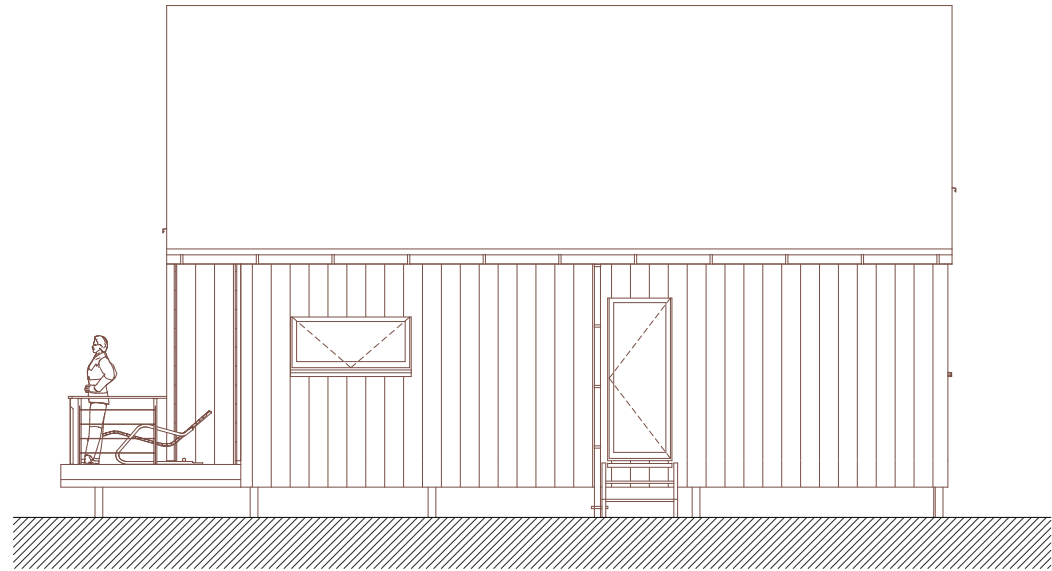

Wald-Cube 70+6
MADE BY ECOLOGE
© ADELIN LECLEF
VERSION AVEC OPTIONS

Wald-Cube 70+6
MADE BY ECOLOGE
© ADELIN LECLEF
VERSION SANS OPTIONS

DOCUMENTS NON CONTRACTUELS

© ADELIN LECLEF
 CES PLANS ONT ETE CREEES ET CONCUS PAR ADELIN LECLEF (ARCHITECTE CHEZ ALTAR ARCHITECTURE SCRL) ET SONT PROTEGES PAR LE DROIT D'AUTEUR - TOUS DROITS RESERVES - TOUTE (FORME DE) REPRODUCTION, COMMUNICATION, DISTRIBUTION, UTILISATION, EXPLOITATION, etc., EST STRICTEMENT INTERDITE SANS L'AUTORISATION EXPRESSE ET ECRITE D'ADELIN LECLEF.

AVANT PROJET PLANS AVEC OPTIONS + PROPOSITION AMENAGEE		WALD-CUBE 70+6			
ARCHITECTE	MAITRE DE L'OUVRAGE	ADRESSE	DATE	PAGE N°	ECHELLE
ALTAR architecture scrl 18a rue du Tombeu 4280 Moxhe - 0472 511 544 - info@altar.be			24/01/19	9	1:100

AVANT PROJET		COUPES AVEC OPTIONS + PROPOSITION AMENAGEE			
WALD-CUBE 70+6					
ARCHITECTE	MAITRE DE L'OUVRAGE	ADRESSE	DATE	PAGE N°	ECHELLE
ALTAR architecture scrl 18a rue du Tombeu 4280 Moxhe - 0472 511 544 - info@altar.be			24/01/19	10	1:100