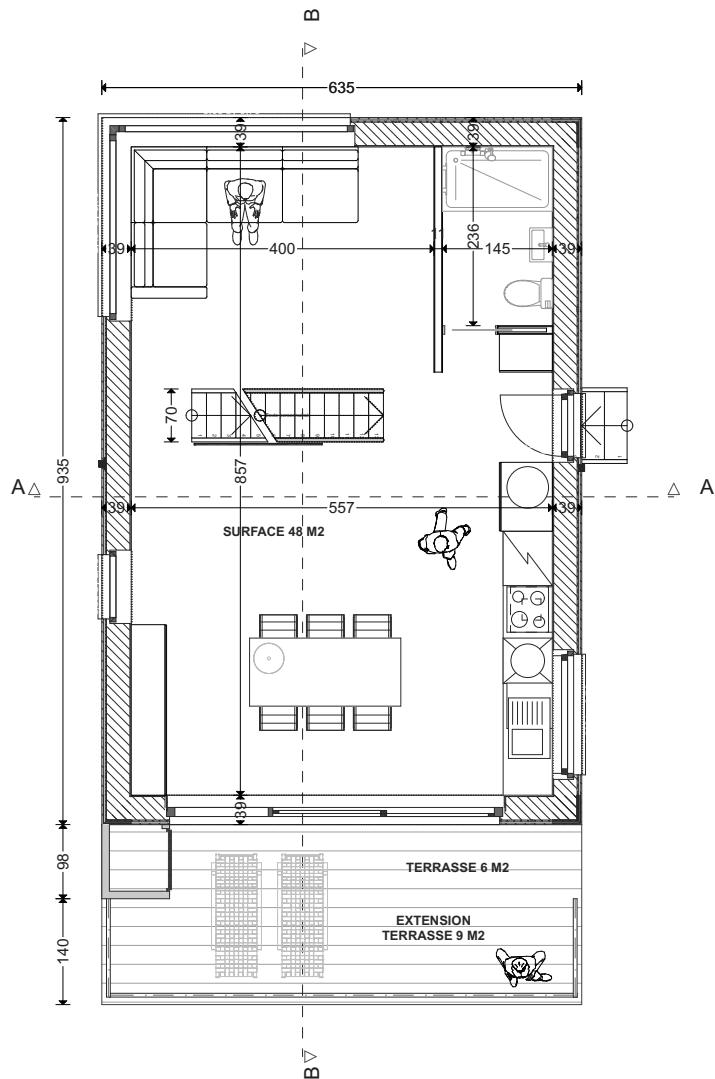

Wald-Cube 70+6
MADE BY ECOLOGE
© ADELIN LECLEF
VERSION AVEC OPTIONS

Wald-Cube 70+6
MADE BY ECOLOGE
© ADELIN LECLEF
VERSION SANS OPTIONS

DOCUMENTS NON CONTRACTUELS

© ADELIN LECLEF
 CES PLANS ONT ETE CREEES ET CONCUS PAR ADELIN LECLEF (ARCHITECTE CHEZ ALTAR ARCHITECTURE SCRL) ET SONT PROTEGES PAR LE DROIT D'AUTEUR - TOUS DROITS RESERVES - TOUTE (FORME DE) REPRODUCTION, COMMUNICATION, DISTRIBUTION, UTILISATION, EXPLOITATION, etc., EST STRICTEMENT INTERDITE SANS L'AUTORISATION EXPRESSE ET ECRITE D'ADELIN LECLEF.

AVANT PROJET PLANS AVEC OPTIONS + PROPOSITION AMENAGEE		WALD-CUBE 70+6			
ARCHITECTE	MAITRE DE L'OUVRAGE	ADRESSE	DATE	PAGE N°	ECHELLE
ALTAR architecture scrl 18a rue du Tombeu 4280 Moxhe - 0472 511 544 - info@altar.be			24/01/19	9	1:100