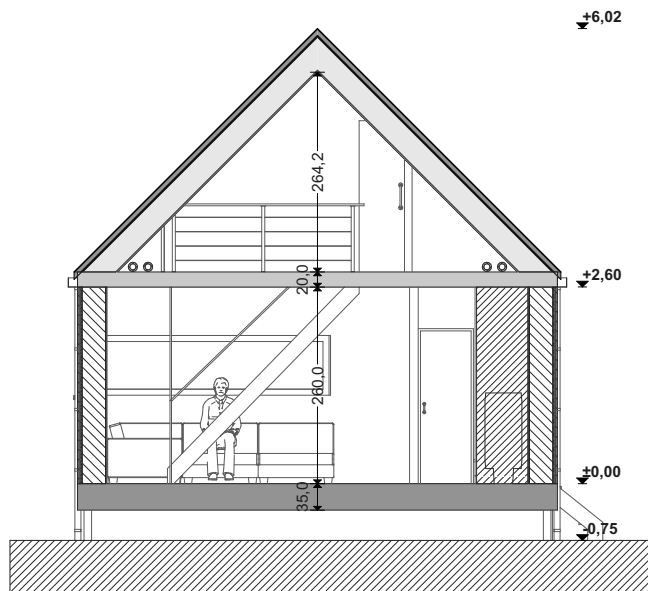

Wald-Cube 70+6
MADE BY ECOLOGE
© ADELIN LECLEF
VERSION AVEC OPTIONS

Wald-Cube 70+6
MADE BY ECOLOGE
© ADELIN LECLEF
VERSION SANS OPTIONS

DOCUMENTS NON CONTRACTUELS

© ADELIN LECLEF
 CES PLANS ONT ETE CREEES ET CONCUS PAR ADELIN LECLEF (ARCHITECTE CHEZ ALTAR ARCHITECTURE SCRL) ET SONT PROTEGES PAR LE DROIT D'AUTEUR - TOUS DROITS RESERVES - TOUTE (FORME DE) REPRODUCTION, COMMUNICATION, DISTRIBUTION, UTILISATION, EXPLOITATION, etc., EST STRICTEMENT INTERDITE SANS L'AUTORISATION EXPRESSE ET ECRITE D'ADELIN LECLEF.

AVANT PROJET PLANS AVEC OPTIONS + PROPOSITION AMENAGEE		WALD-CUBE 70+6			
ARCHITECTE	MAITRE DE L'OUVRAGE	ADRESSE	DATE	PAGE N°	ECHELLE
ALTAR architecture scrl 18a rue du Tombeu 4280 Moxhe - 0472 511 544 - info@altar.be			24/01/19	9	1:100