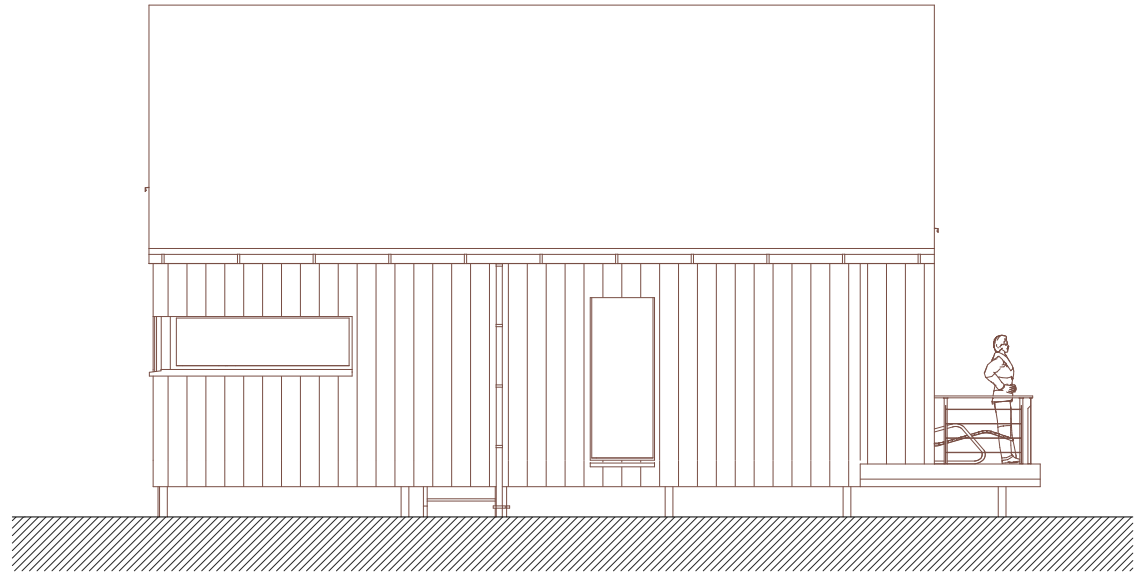

DOCUMENTS NON CONTRACTUELS

© ADELIN LECLEF
CES PLANS ONT ETE CREEES ET CONCUS PAR ADELIN LECLEF (ARCHITECTE CHEZ ALTAR ARCHITECTURE SCRL) ET SONT PROTEGES PAR LE DROIT
D'AUTEUR - TOUS DROITS RESERVES - TOUTE (FORME DE) REPRODUCTION, COMMUNICATION, DISTRIBUTION, UTILISATION, EXPLOITATION, etc.,
EST STRICTEMENT INTERDITE SANS L'AUTORISATION EXPRESSE ET ECRITE D'ADELIN LECLEF.

AVANT PROJET		FACADES ARRIERE / LAT DROITE AVEC OPTIONS			
WALD-CUBE 70+6					
ARCHITECTE	MAITRE DE L'OUVRAGE	ADRESSE	DATE	PAGE N°	ECHELLE
ALTAR architecture scrl 18a rue du Tombeu 4280 Moxhe - 0472 511 544 - info@altar.be			24/01/19	12	1:100