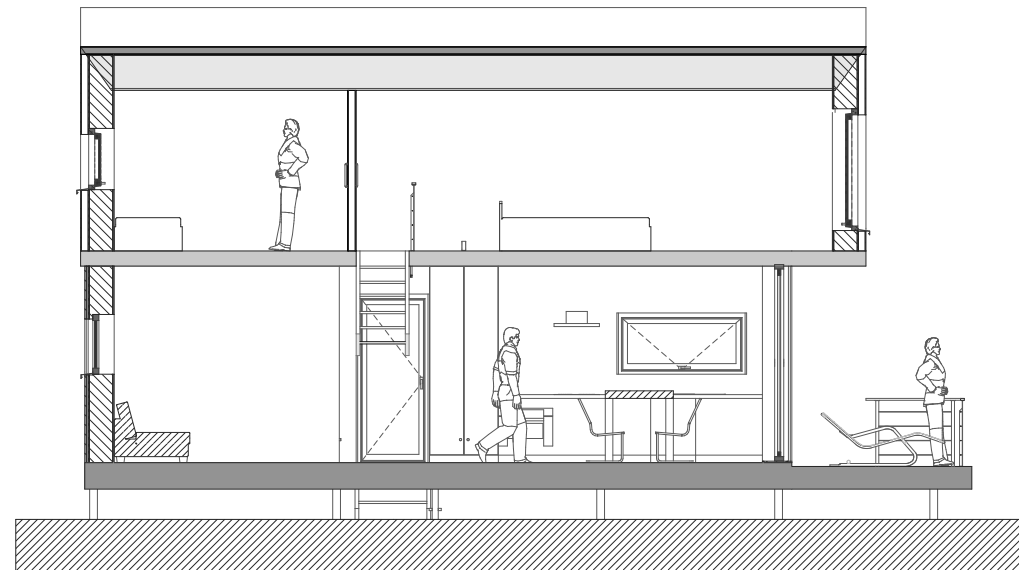

Wald-Cube 70+6
MADE BY ECOLOGE
© ADELIN LECLEF
VERSION AVEC OPTIONS

Wald-Cube 70+6
MADE BY ECOLOGE
© ADELIN LECLEF
VERSION SANS OPTIONS

DOCUMENTS NON CONTRACTUELS

© ADELIN LECLEF
 CES PLANS ONT ETE CREEES ET CONCUS PAR ADELIN LECLEF (ARCHITECTE CHEZ ALTAR ARCHITECTURE SCRL) ET SONT PROTEGES PAR LE DROIT D'AUTEUR - TOUS DROITS RESERVES - TOUTE (FORME DE) REPRODUCTION, COMMUNICATION, DISTRIBUTION, UTILISATION, EXPLOITATION, etc., EST STRICTEMENT INTERDITE SANS L'AUTORISATION EXPRESSE ET ECRITE D'ADELIN LECLEF.

AVANT PROJET PLANS AVEC OPTIONS + PROPOSITION AMENAGEE		WALD-CUBE 70+6			
ARCHITECTE	MAITRE DE L'OUVRAGE	ADRESSE	DATE	PAGE N°	ECHELLE
ALTAR architecture scrl 18a rue du Tombeu 4280 Moxhe - 0472 511 544 - info@altar.be			24/01/19	9	1:100