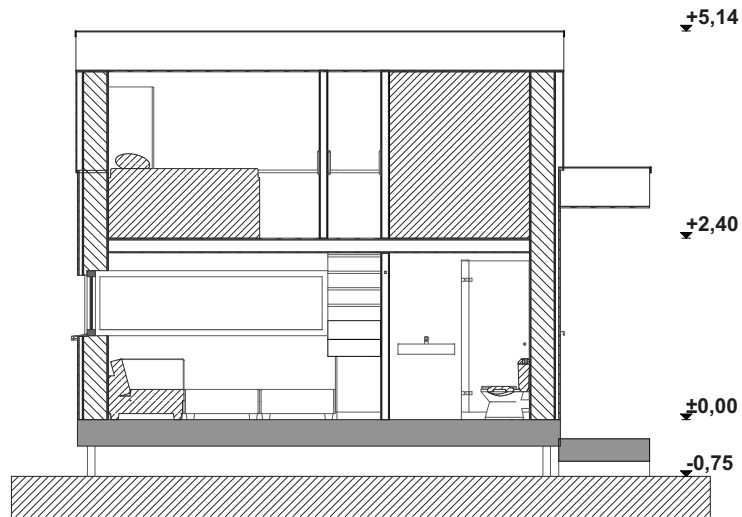

DOCUMENTS NON CONTRACTUELS

© ADELIN LECLEF
CES PLANS ONT ETE CREEES ET CONCUS PAR ADELIN LECLEF (ARCHITECTE CHEZ ALTAR ARCHITECTURE SCRL) ET SONT PROTEGES PAR LE DROIT
D'AUTEUR - TOUS DROITS RESERVES - TOUTE (FORME DE) REPRODUCTION, COMMUNICATION, DISTRIBUTION, UTILISATION, EXPLOITATION, etc.,
EST STRICTEMENT INTERDITE SANS L'AUTORISATION EXPRESSE ET ECRITE D'ADELIN LECLEF.

AVANT PROJET		COUPES AVEC OPTIONS + PROPOSITION AMENAGEE			
WALD-CUBE 63+14					
ARCHITECTE	MAITRE DE L'OUVRAGE	ADRESSE	DATE	PAGE N°	ECHELLE
ALTAR architecture scrl 18a rue du Tombeu 4280 Moxhe - 0472 511 544 - info@altar.be			17/01/19	5	1:100