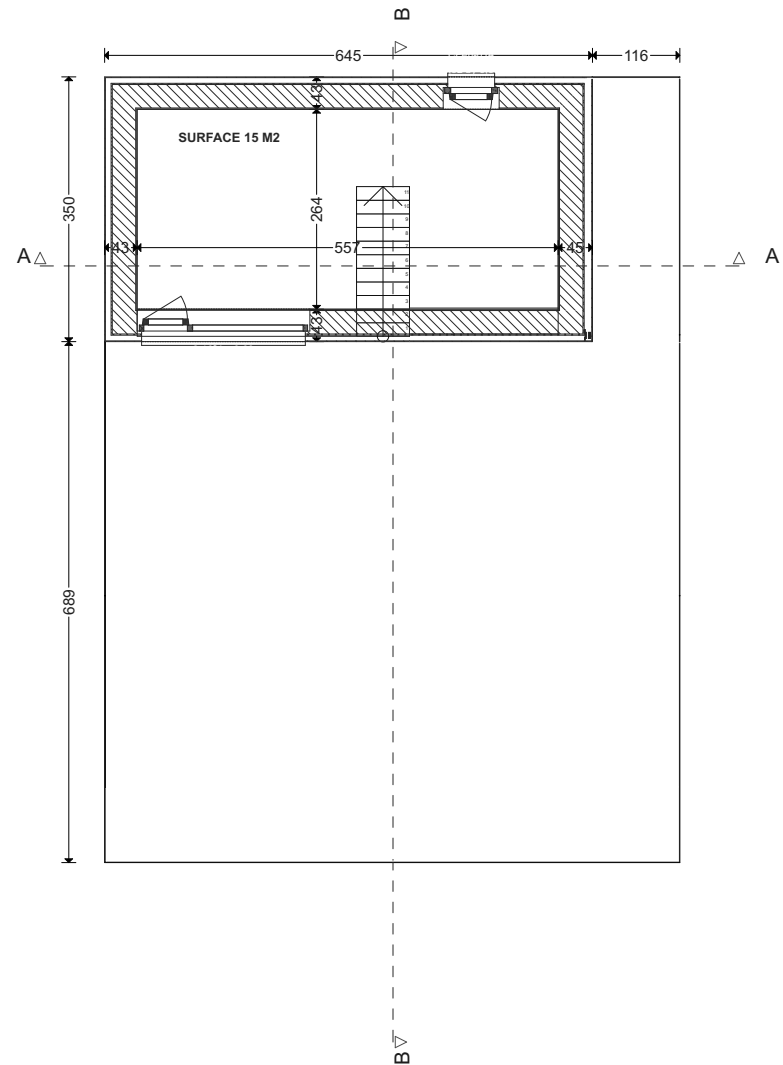

Wald-Cube 63+14
MADE BY ECOLOGE
© ADELIN LECLEF
VERSION AVEC OPTIONS

Wald-Cube 63+14
MADE BY ECOLOGE
© ADELIN LECLEF
VERSION SANS OPTIONS

DOCUMENTS NON CONTRACTUELS

© ADELIN LECLEF
 CES PLANS ONT ETE CREEES ET CONCUS PAR ADELIN LECLEF (ARCHITECTE CHEZ ALTAR ARCHITECTURE SCRL) ET SONT PROTEGES PAR LE DROIT D'AUTEUR - TOUS DROITS RESERVES - TOUTE (FORME DE) REPRODUCTION, COMMUNICATION, DISTRIBUTION, UTILISATION, EXPLOITATION, etc., EST STRICTEMENT INTERDITE SANS L'AUTORISATION EXPRESSE ET ECRITE D'ADELIN LECLEF.