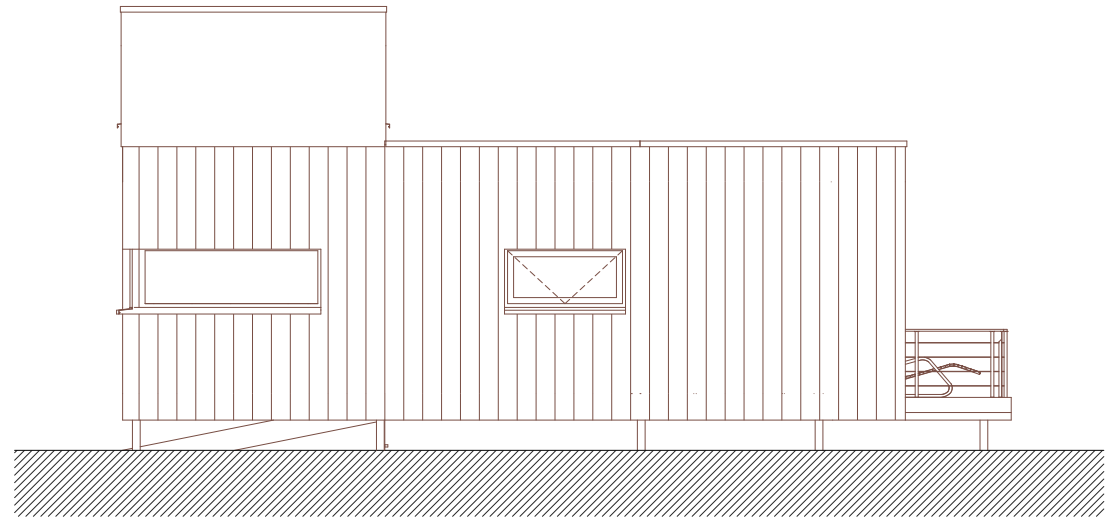

DOCUMENTS NON CONTRACTUELS

© ADELIN LECLEF
CES PLANS ONT ETE CREEES ET CONCUS PAR ADELIN LECLEF (ARCHITECTE CHEZ ALTAR ARCHITECTURE SCRL) ET SONT PROTEGES PAR LE DROIT D'AUTEUR - TOUS DROITS RESERVES - TOUTE (FORME DE) REPRODUCTION, COMMUNICATION, DISTRIBUTION, UTILISATION, EXPLOITATION, etc., EST STRICTEMENT INTERDITE SANS L'AUTORISATION EXPRESSE ET ECRITE D'ADELIN LECLEF.

AVANT PROJET FACADES ARRIERE / LAT DROITE AVEC OPTIONS					
WALD-CUBE 63+14					
ARCHITECTE	MAITRE DE L'OUVRAGE	ADRESSE	DATE	PAGE N°	ECHELLE
ALTAR architecture srl 18a rue du Tombeu 4280 Moxhe - 0472 511 544 - info@altar.be			17/01/19	7	1:100