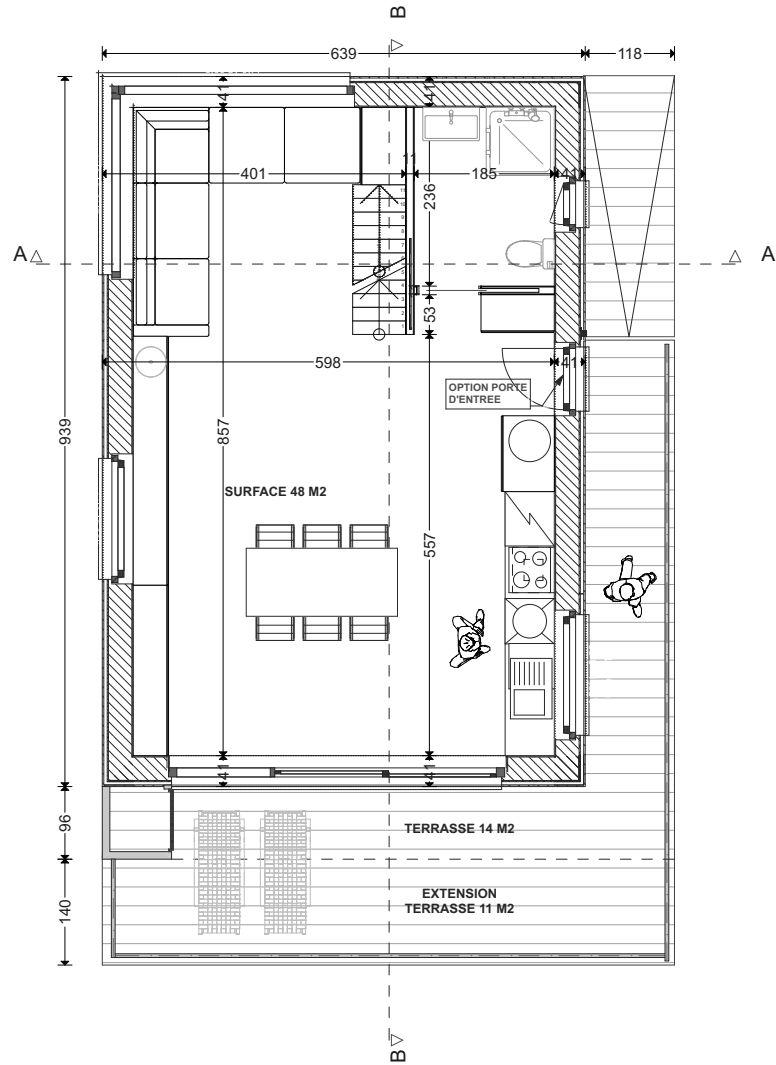

AVANT PROJET PLANS VERSION SANS OPTION					
WALD-CUBE 63+14					
ARCHITECTE	MAITRE DE L'OUVRAGE	ADRESSE	DATE	PAGE N°	ECHELLE
ALTAR architecture scrl 18a rue du Tombeu 4280 Moxhe - 0472 511 544 - info@altar.be			17/01/19	3	1:100