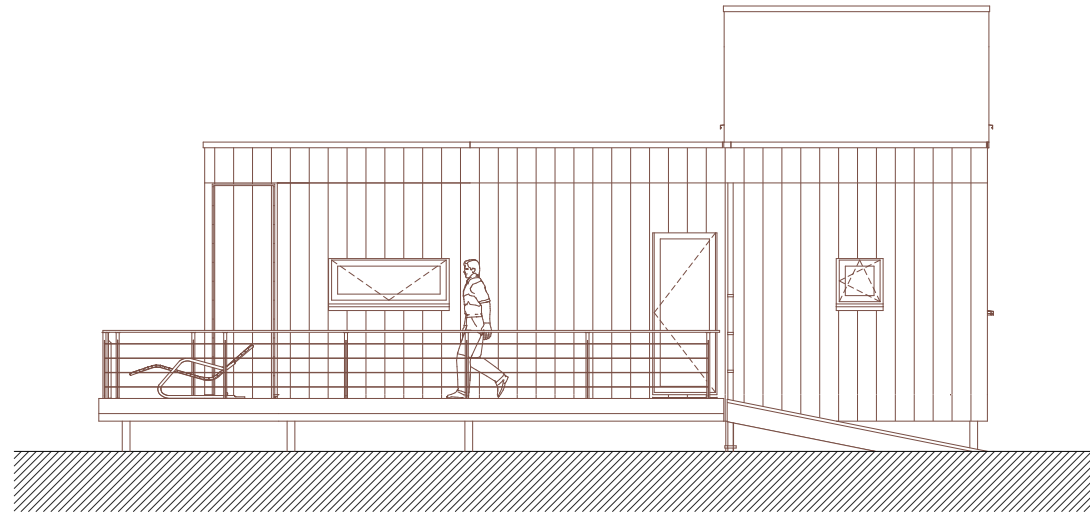

DOCUMENTS NON CONTRACTUELS

© ADELIN LECLEF
CES PLANS ONT ETE CREEES ET CONCUS PAR ADELIN LECLEF (ARCHITECTE CHEZ ALTAR ARCHITECTURE SCRL) ET SONT PROTEGES PAR LE DROIT
D'AUTEUR - TOUS DROITS RESERVES - TOUTE (FORME DE) REPRODUCTION, COMMUNICATION, DISTRIBUTION, UTILISATION, EXPLOITATION, etc.,
EST STRICTEMENT INTERDITE SANS L'AUTORISATION EXPRESSE ET ECRITE D'ADELIN LECLEF.

AVANT PROJET FACADES AVANT / LAT GAUCHE AVEC OPTIONS				
WALD-CUBE 63+14				
ARCHITECTE	MAITRE DE L'OUVRAGE	ADRESSE	DATE	PAGE N°
ALTAR architecture scrl 18a rue du Tombeu 4280 Moxhe - 0472 511 544 - info@altar.be			17/01/19	6
				ECHELLE
				1:100