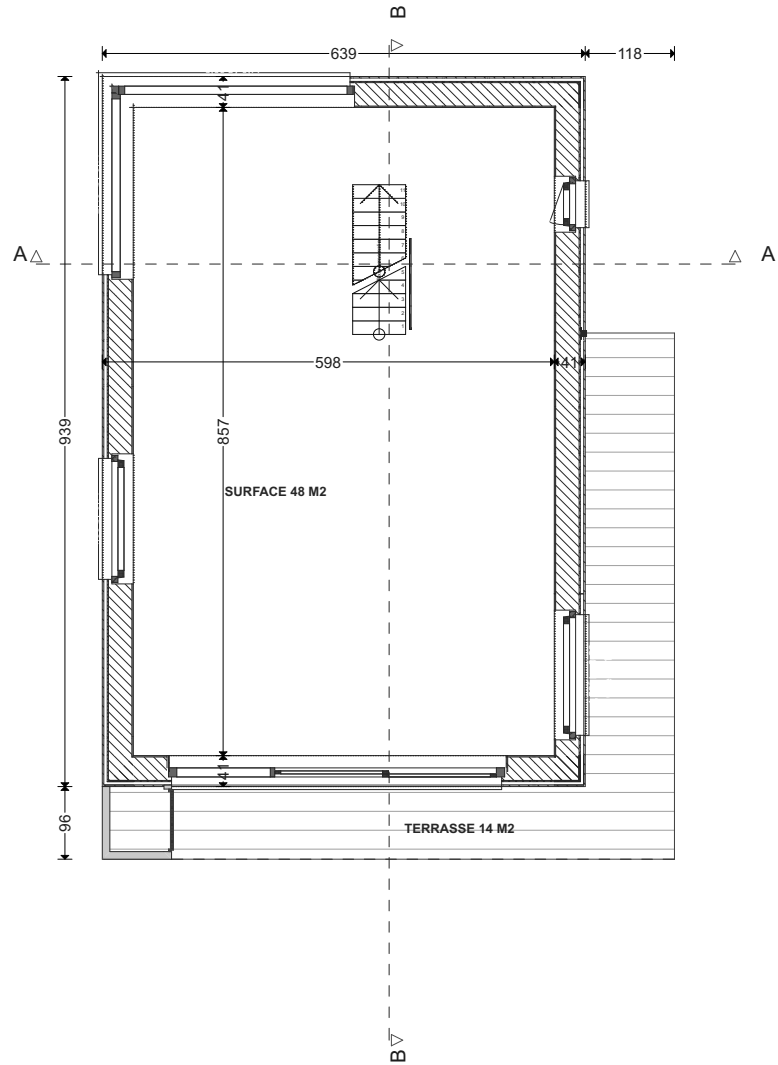

Wald-Cube 63+14
MADE BY ECOLOGE
© ADELIN LECLEF
VERSION AVEC OPTIONS

Wald-Cube 63+14
MADE BY ECOLOGE
© ADELIN LECLEF
VERSION SANS OPTIONS

DOCUMENTS NON CONTRACTUELS

© ADELIN LECLEF
 CES PLANS ONT ETE CREEES ET CONCUS PAR ADELIN LECLEF (ARCHITECTE CHEZ ALTAR ARCHITECTURE SCRL) ET SONT PROTEGES PAR LE DROIT D'AUTEUR - TOUS DROITS RESERVES - TOUTE (FORME DE) REPRODUCTION, COMMUNICATION, DISTRIBUTION, UTILISATION, EXPLOITATION, etc., EST STRICTEMENT INTERDITE SANS L'AUTORISATION EXPRESSE ET ECRITE D'ADELIN LECLEF.