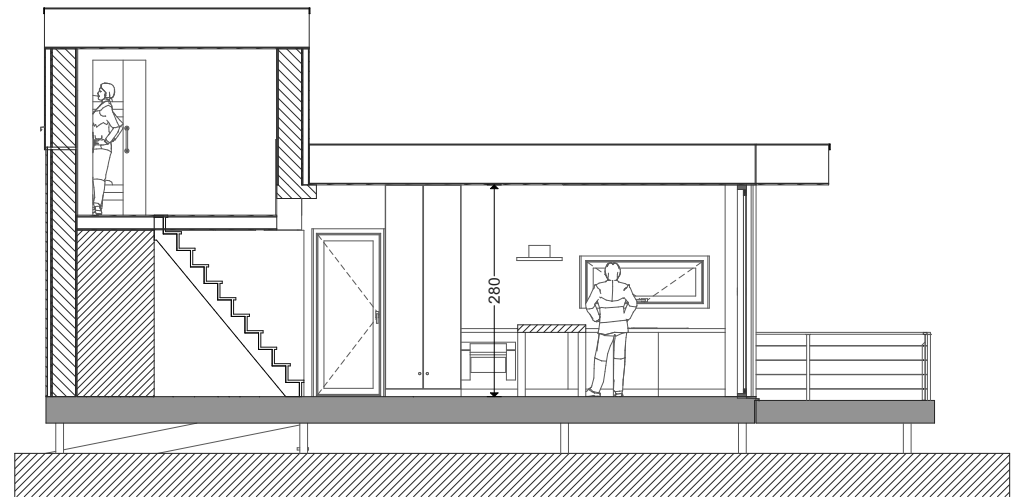

DOCUMENTS NON CONTRACTUELS

© ADELIN LECLEF
CES PLANS ONT ETE CREEES ET CONCUS PAR ADELIN LECLEF (ARCHITECTE CHEZ ALTAR ARCHITECTURE SCRL) ET SONT PROTEGES PAR LE DROIT
D'AUTEUR - TOUS DROITS RESERVES - TOUTE (FORME DE) REPRODUCTION, COMMUNICATION, DISTRIBUTION, UTILISATION, EXPLOITATION, etc.,
EST STRICTEMENT INTERDITE SANS L'AUTORISATION EXPRESSE ET ECRITE D'ADELIN LECLEF.

AVANT PROJET		COUPES AVEC OPTIONS + PROPOSITION AMENAGEE			
WALD-CUBE 63+14					
ARCHITECTE	MAITRE DE L'OUVRAGE	ADRESSE	DATE	PAGE N°	ECHELLE
ALTAR architecture scrl 18a rue du Tombeu 4280 Moxhe - 0472 511 544 - info@altar.be			17/01/19	5	1:100