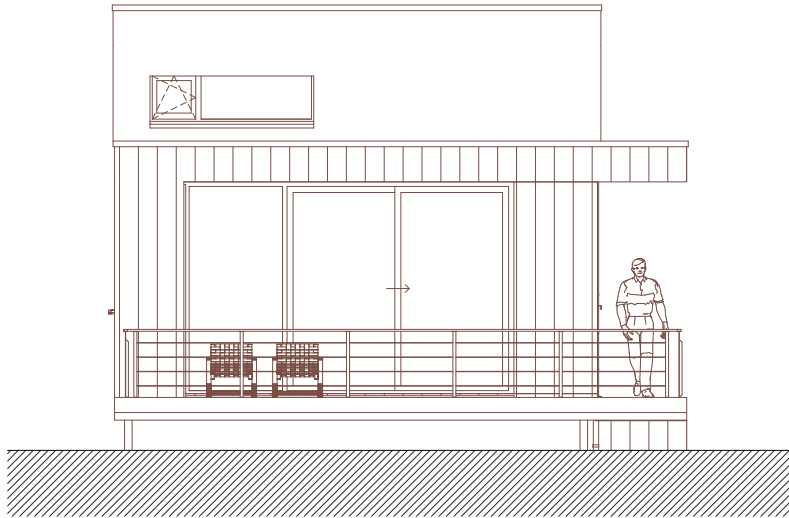

DOCUMENTS NON CONTRACTUELS

© ADELIN LECLEF
CES PLANS ONT ETE CREEES ET CONCUS PAR ADELIN LECLEF (ARCHITECTE CHEZ ALTAR ARCHITECTURE SCRL) ET SONT PROTEGES PAR LE DROIT D'AUTEUR - TOUS DROITS RESERVES - TOUTE (FORME DE) REPRODUCTION, COMMUNICATION, DISTRIBUTION, UTILISATION, EXPLOITATION, etc., EST STRICTEMENT INTERDITE SANS L'AUTORISATION EXPRESSE ET ECRITE D'ADELIN LECLEF.

AVANT PROJET FACADES ARRIERE / LAT DROITE AVEC OPTIONS					
WALD-CUBE 63+14					
ARCHITECTE	MAITRE DE L'OUVRAGE	ADRESSE	DATE	PAGE N°	ECHELLE
ALTAR architecture srl 18a rue du Tombeu 4280 Moxhe - 0472 511 544 - info@altar.be			17/01/19	7	1:100