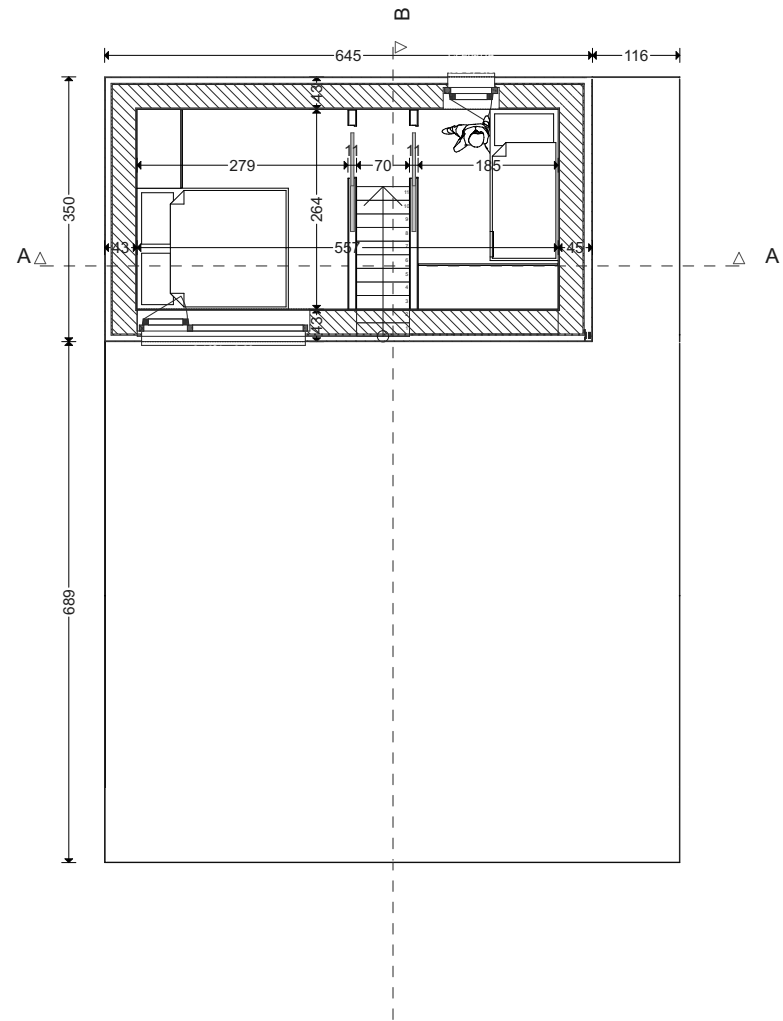

AVANT PROJET PLANS VERSION SANS OPTION					
WALD-CUBE 63+14					
ARCHITECTE	MAITRE DE L'OUVRAGE	ADRESSE	DATE	PAGE N°	ECHELLE
ALTAR architecture scrl 18a rue du Tombeu 4280 Moxhe - 0472 511 544 - info@altar.be			17/01/19	3	1:100