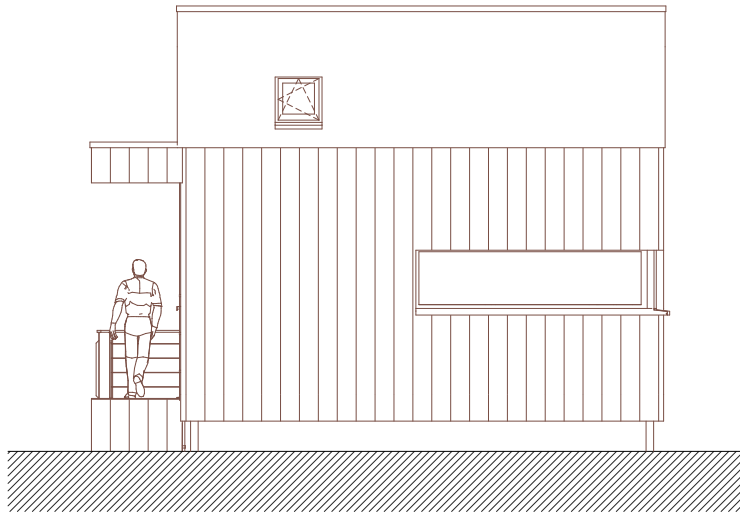

DOCUMENTS NON CONTRACTUELS

© ADELIN LECLEF
CES PLANS ONT ETE CREEES ET CONCUS PAR ADELIN LECLEF (ARCHITECTE CHEZ ALTAR ARCHITECTURE SCRL) ET SONT PROTEGES PAR LE DROIT
D'AUTEUR - TOUS DROITS RESERVES - TOUTE (FORME DE) REPRODUCTION, COMMUNICATION, DISTRIBUTION, UTILISATION, EXPLOITATION, etc.,
EST STRICTEMENT INTERDITE SANS L'AUTORISATION EXPRESSE ET ECRITE D'ADELIN LECLEF.

AVANT PROJET FACADES AVANT / LAT GAUCHE AVEC OPTIONS				
WALD-CUBE 63+14				
ARCHITECTE	MAITRE DE L'OUVRAGE	ADRESSE	DATE	PAGE N°
ALTAR architecture scrl 18a rue du Tombeu 4280 Moxhe - 0472 511 544 - info@altar.be			17/01/19	6
				ECHELLE
				1:100