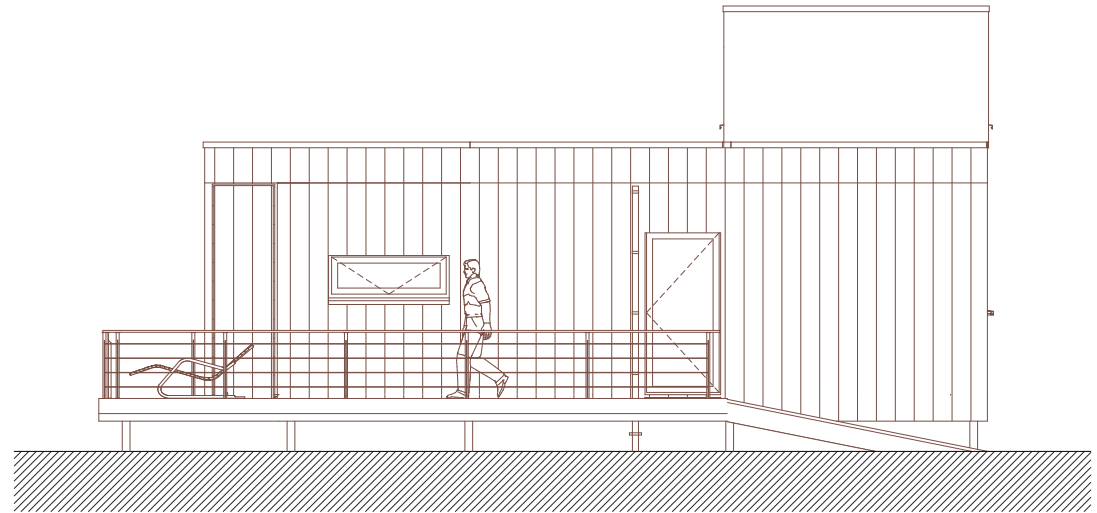

DOCUMENTS NON CONTRACTUELS

© ADELIN LECLEF
CES PLANS ONT ETE CREEES ET CONCUS PAR ADELIN LECLEF (ARCHITECTE CHEZ ALTAR ARCHITECTURE SCRL) ET SONT PROTEGES PAR LE DROIT
D'AUTEUR - TOUS DROITS RESERVES - TOUTE (FORME DE) REPRODUCTION, COMMUNICATION, DISTRIBUTION, UTILISATION, EXPLOITATION, etc.,
EST STRICTEMENT INTERDITE SANS L'AUTORISATION EXPRESSE ET ECRITE D'ADELIN LECLEF.

AVANT PROJET FACADES AVANT / LAT GAUCHE AVEC OPTIONS				
WALD-CUBE 63+14				
ARCHITECTE	MAITRE DE L'OUVRAGE	ADRESSE	DATE	PAGE N°
ALTAR architecture scrl 18a rue du Tombeu 4280 Moxhe - 0472 511 544 - info@altar.be			17/06/19	6
				ECHELLE 1:100