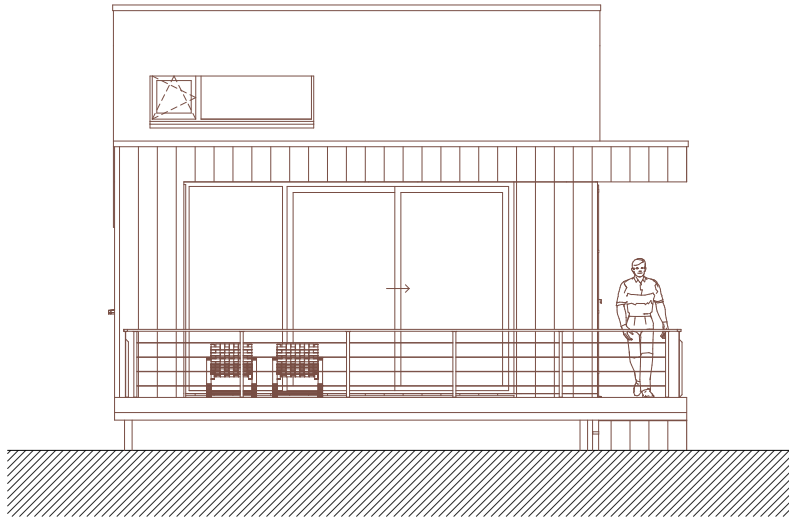

DOCUMENTS NON CONTRACTUELS

© ADELIN LECLEF
CES PLANS ONT ETE CREEES ET CONCUS PAR ADELIN LECLEF (ARCHITECTE CHEZ ALTAR ARCHITECTURE SCRL) ET SONT PROTEGES PAR LE DROIT D'AUTEUR - TOUS DROITS RESERVES - TOUTE (FORME DE) REPRODUCTION, COMMUNICATION, DISTRIBUTION, UTILISATION, EXPLOITATION, etc., EST STRICTEMENT INTERDITE SANS L'AUTORISATION EXPRESSE ET ECRITE D'ADELIN LECLEF.

AVANT PROJET FACADES ARRIERE / LAT DROITE AVEC OPTIONS					
WALD-CUBE 63+14					
ARCHITECTE	MAITRE DE L'OUVRAGE	ADRESSE	DATE	PAGE N°	ECHELLE
ALTAR architecture srl 18a rue du Tombeu 4280 Moxhe - 0472 511 544 - info@altar.be			17/06/19	7	1:100