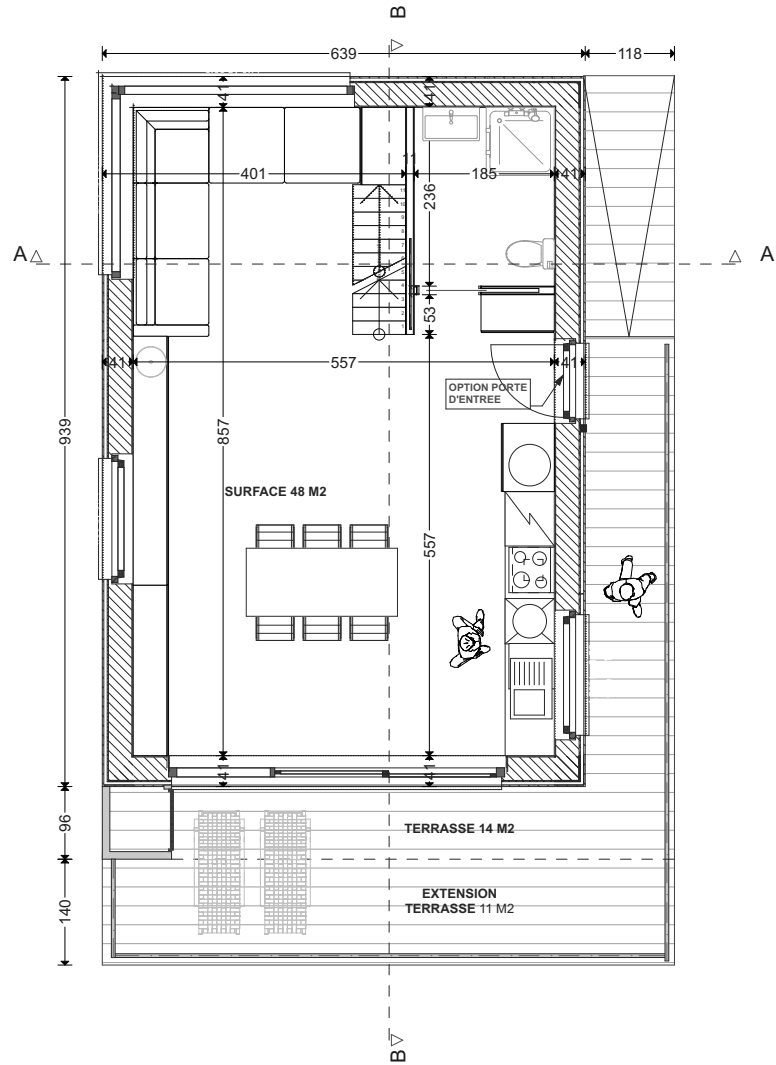

AVANT PROJET PLANS VERSION SANS OPTION					
WALD-CUBE 63+14					
ARCHITECTE	MAITRE DE L'OUVRAGE	ADRESSE	DATE	PAGE N°	ECHELLE
ALTAR architecture scrl 18a rue du Tombeu 4280 Moxhe - 0472 511 544 - info@altar.be			17/06/19	3	1:100