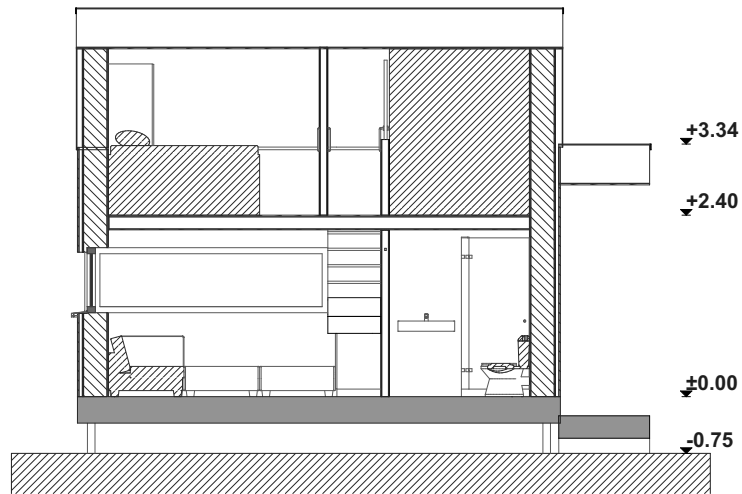

DOCUMENTS NON CONTRACTUELS

© ADELIN LECLEF
CES PLANS ONT ETE CREEES ET CONCUS PAR ADELIN LECLEF (ARCHITECTE CHEZ ALTAR ARCHITECTURE SCRL) ET SONT PROTEGES PAR LE DROIT
D'AUTEUR - TOUS DROITS RESERVES - TOUTE (FORME DE) REPRODUCTION, COMMUNICATION, DISTRIBUTION, UTILISATION, EXPLOITATION, etc.,
EST STRICTEMENT INTERDITE SANS L'AUTORISATION EXPRESSE ET ECRITE D'ADELIN LECLEF.

AVANT PROJET		COUPES AVEC OPTIONS + PROPOSITION AMENAGEE			
WALD-CUBE 63+14					
ARCHITECTE	MAITRE DE L'OUVRAGE	ADRESSE	DATE	PAGE N°	ECHELLE
ALTAR architecture scrl 18a rue du Tombeu 4280 Moxhe - 0472 511 544 - info@altar.be			17/06/19	5	1:100