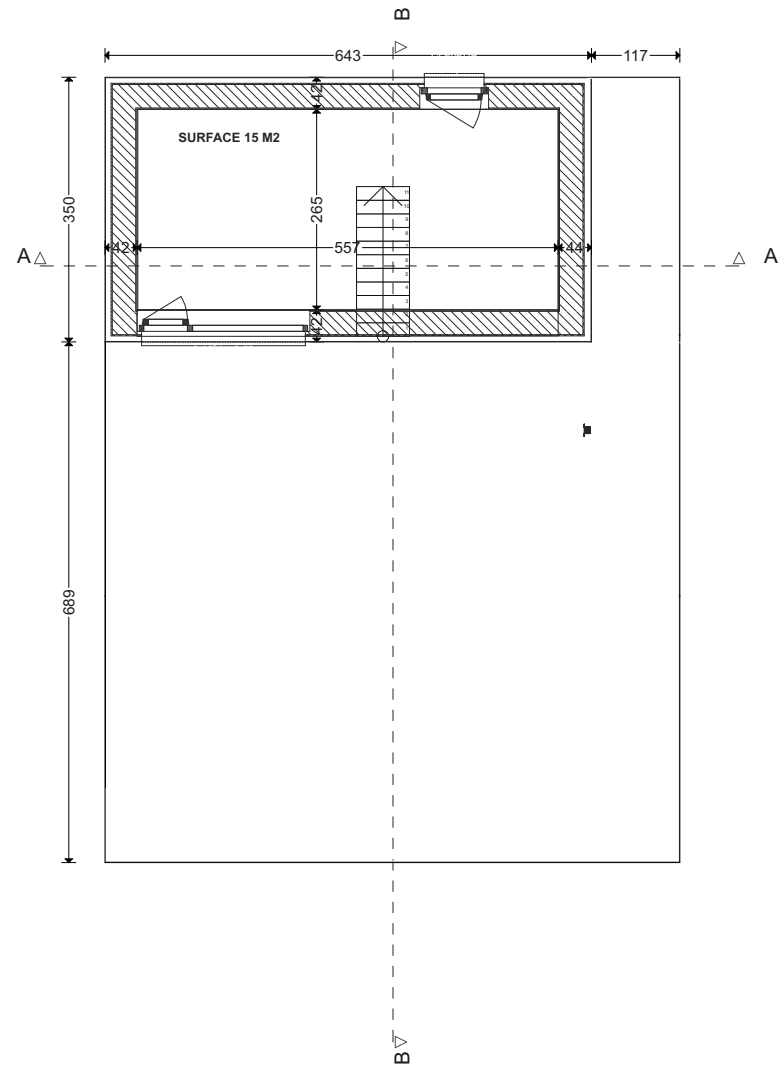

Wald-Cube 63+14
MADE BY ECOLOGE
© ADELIN LECLEF
VERSION AVEC OPTIONS

Wald-Cube 63+14
MADE BY ECOLOGE
© ADELIN LECLEF
VERSION SANS OPTIONS

DOCUMENTS NON CONTRACTUELS

© ADELIN LECLEF
 CES PLANS ONT ETE CREEES ET CONCUS PAR ADELIN LECLEF (ARCHITECTE CHEZ ALTAR ARCHITECTURE SCRL) ET SONT PROTEGES PAR LE DROIT D'AUTEUR - TOUS DROITS RESERVES - TOUTE (FORME DE) REPRODUCTION, COMMUNICATION, DISTRIBUTION, UTILISATION, EXPLOITATION, etc., EST STRICTEMENT INTERDITE SANS L'AUTORISATION EXPRESSE ET ECRITE D'ADELIN LECLEF.