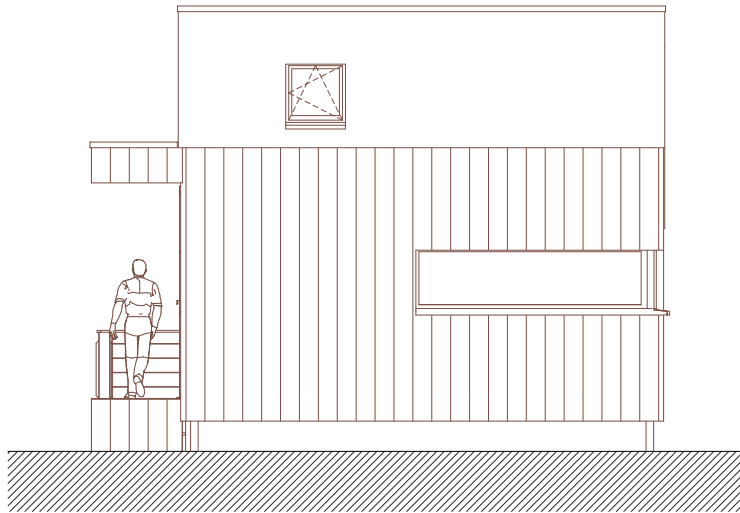

DOCUMENTS NON CONTRACTUELS

© ADELIN LECLEF
CES PLANS ONT ETE CREEES ET CONCUS PAR ADELIN LECLEF (ARCHITECTE CHEZ ALTAR ARCHITECTURE SCRL) ET SONT PROTEGES PAR LE DROIT
D'AUTEUR - TOUS DROITS RESERVES - TOUTE (FORME DE) REPRODUCTION, COMMUNICATION, DISTRIBUTION, UTILISATION, EXPLOITATION, etc.,
EST STRICTEMENT INTERDITE SANS L'AUTORISATION EXPRESSE ET ECRITE D'ADELIN LECLEF.

AVANT PROJET FACADES AVANT / LAT GAUCHE AVEC OPTIONS				
WALD-CUBE 63+14				
ARCHITECTE	MAITRE DE L'OUVRAGE	ADRESSE	DATE	PAGE N°
ALTAR architecture scrl 18a rue du Tombeu 4280 Moxhe - 0472 511 544 - info@altar.be			17/06/19	6
				ECHELLE 1:100