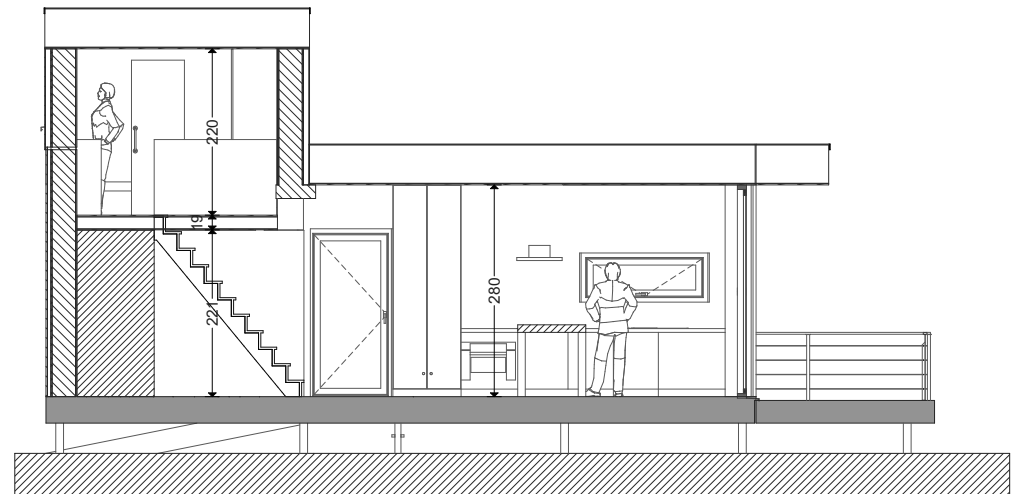

DOCUMENTS NON CONTRACTUELS

© ADELIN LECLEF
CES PLANS ONT ETE CREEES ET CONCUS PAR ADELIN LECLEF (ARCHITECTE CHEZ ALTAR ARCHITECTURE SCRL) ET SONT PROTEGES PAR LE DROIT
D'AUTEUR - TOUS DROITS RESERVES - TOUTE (FORME DE) REPRODUCTION, COMMUNICATION, DISTRIBUTION, UTILISATION, EXPLOITATION, etc.,
EST STRICTEMENT INTERDITE SANS L'AUTORISATION EXPRESSE ET ECRITE D'ADELIN LECLEF.

AVANT PROJET		COUPES AVEC OPTIONS + PROPOSITION AMENAGEE			
WALD-CUBE 63+14					
ARCHITECTE	MAITRE DE L'OUVRAGE	ADRESSE	DATE	PAGE N°	ECHELLE
ALTAR architecture scrl 18a rue du Tombeu 4280 Moxhe - 0472 511 544 - info@altar.be			17/06/19	5	1:100