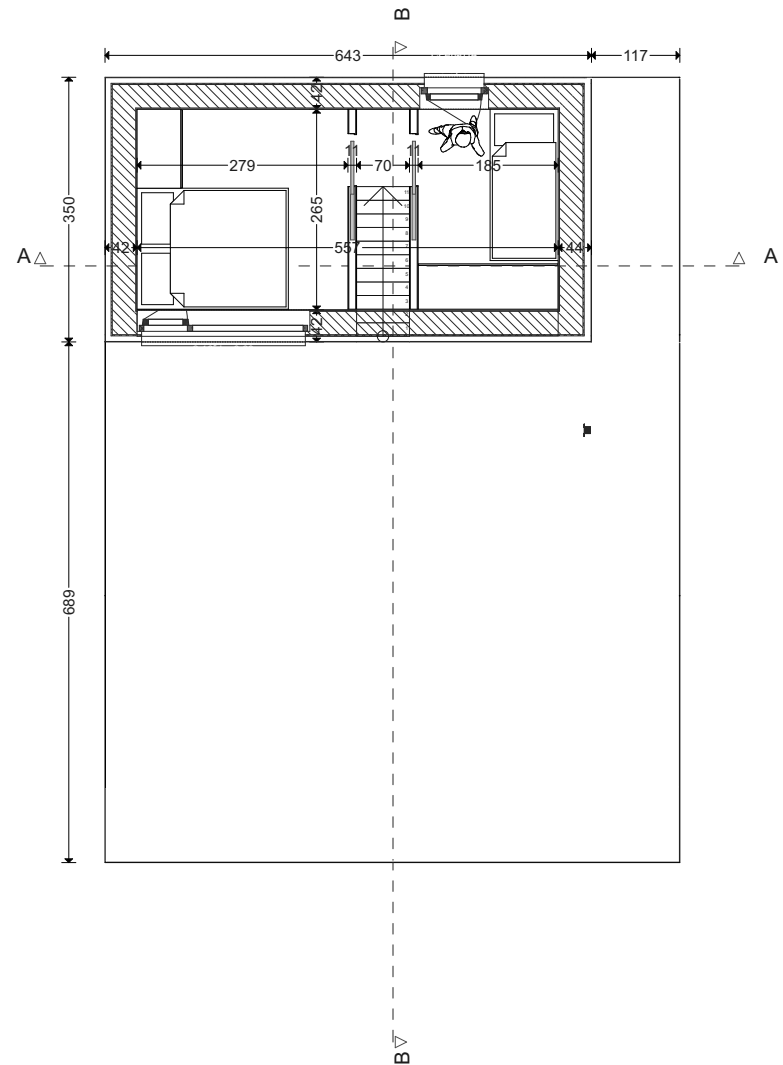

AVANT PROJET PLANS VERSION SANS OPTION					
WALD-CUBE 63+14					
ARCHITECTE	MAITRE DE L'OUVRAGE	ADRESSE	DATE	PAGE N°	ECHELLE
ALTAR architecture scrl 18a rue du Tombeu 4280 Moxhe - 0472 511 544 - info@altar.be			17/06/19	3	1:100