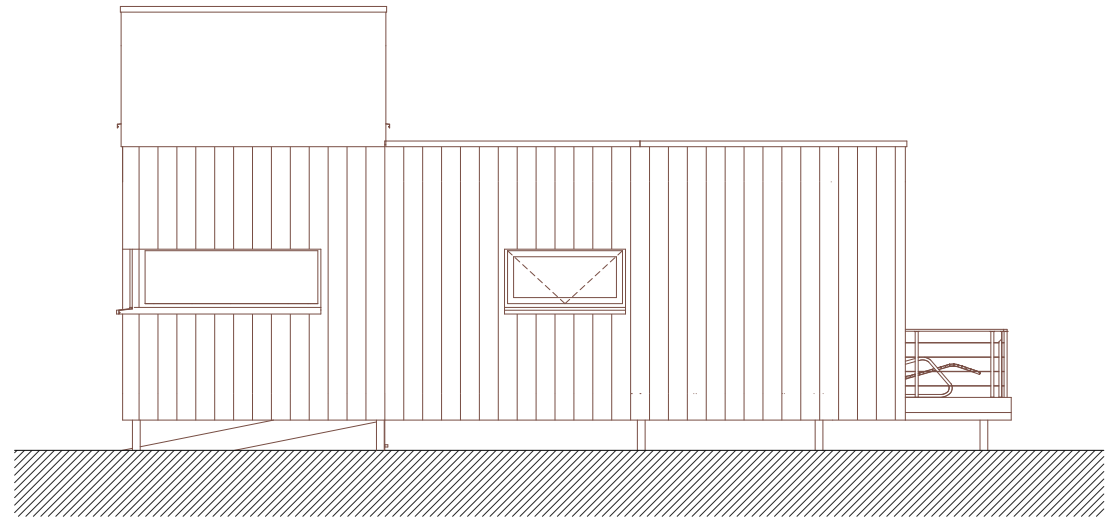

DOCUMENTS NON CONTRACTUELS

© ADELIN LECLEF
CES PLANS ONT ETE CREEES ET CONCUS PAR ADELIN LECLEF (ARCHITECTE CHEZ ALTAR ARCHITECTURE SCRL) ET SONT PROTEGES PAR LE DROIT D'AUTEUR - TOUS DROITS RESERVES - TOUTE (FORME DE) REPRODUCTION, COMMUNICATION, DISTRIBUTION, UTILISATION, EXPLOITATION, etc., EST STRICTEMENT INTERDITE SANS L'AUTORISATION EXPRESSE ET ECRITE D'ADELIN LECLEF.

AVANT PROJET FACADES ARRIERE / LAT DROITE AVEC OPTIONS					
WALD-CUBE 63+14					
ARCHITECTE	MAITRE DE L'OUVRAGE	ADRESSE	DATE	PAGE N°	ECHELLE
ALTAR architecture srl 18a rue du Tombeu 4280 Moxhe - 0472 511 544 - info@altar.be			17/06/19	7	1:100