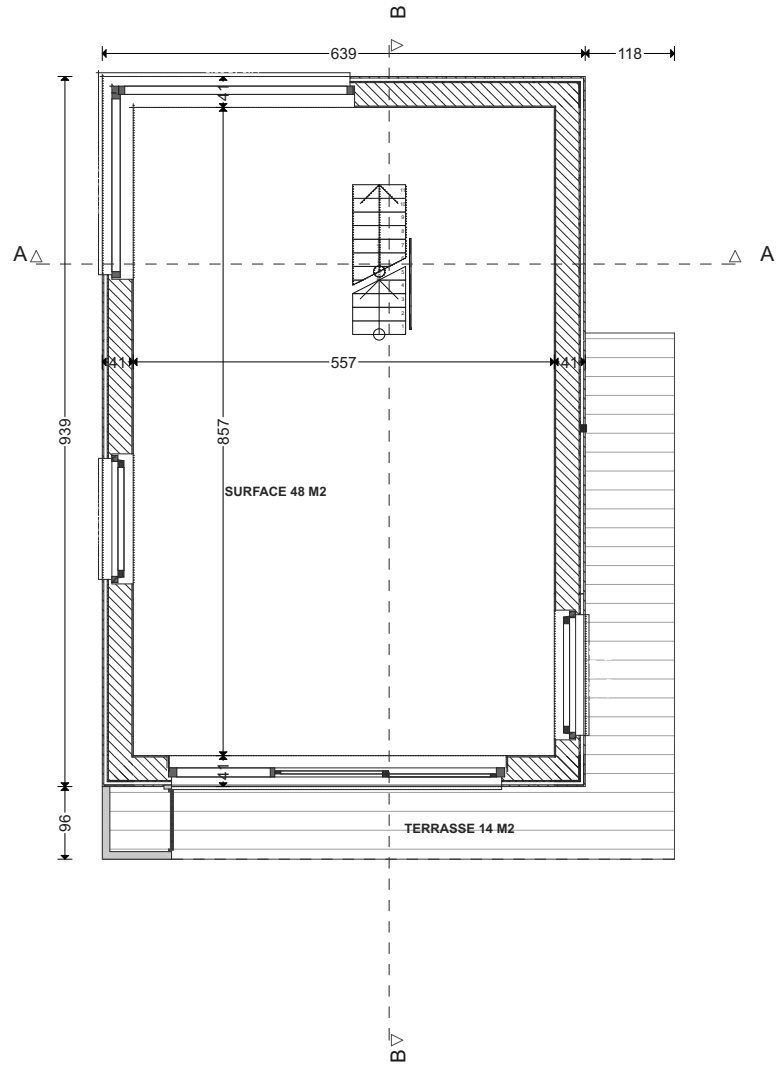

Wald-Cube 63+14
MADE BY ECOLOGE
© ADELIN LECLEF
VERSION AVEC OPTIONS

Wald-Cube 63+14
MADE BY ECOLOGE
© ADELIN LECLEF
VERSION SANS OPTIONS

DOCUMENTS NON CONTRACTUELS

© ADELIN LECLEF
 CES PLANS ONT ETE CREEES ET CONCUS PAR ADELIN LECLEF (ARCHITECTE CHEZ ALTAR ARCHITECTURE SCRL) ET SONT PROTEGES PAR LE DROIT D'AUTEUR - TOUS DROITS RESERVES - TOUTE (FORME DE) REPRODUCTION, COMMUNICATION, DISTRIBUTION, UTILISATION, EXPLOITATION, etc., EST STRICTEMENT INTERDITE SANS L'AUTORISATION EXPRESSE ET ECRITE D'ADELIN LECLEF.