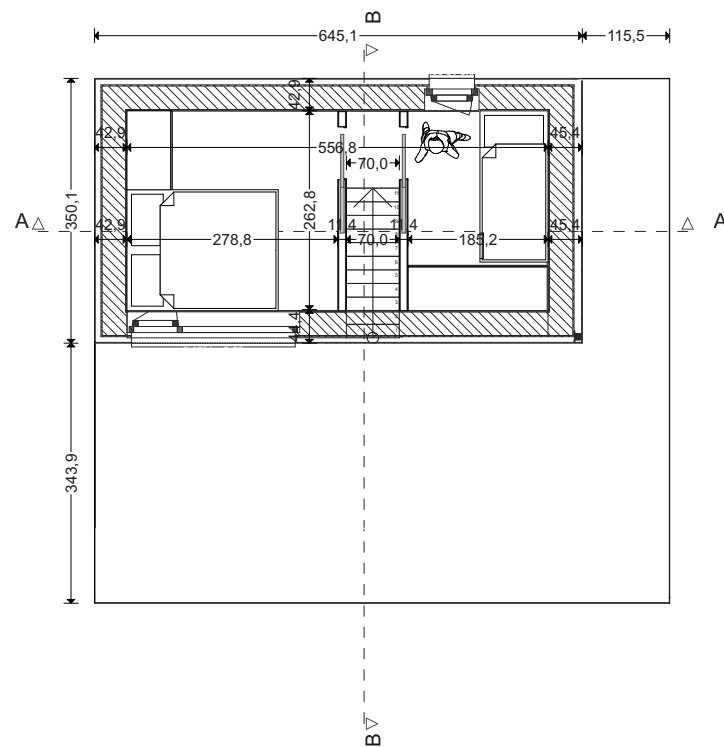

DOCUMENTS NON CONTRACTUELS

© ADELIN LECLEF
CES PLANS ONT ETE CREEES ET CONCUS PAR ADELIN LECLEF (ARCHITECTE CHEZ ALTAR ARCHITECTURE SCRL) ET SONT PROTEGES PAR LE DROIT D'AUTEUR - TOUS DROITS RESERVES - TOUTE (FORME DE) REPRODUCTION, COMMUNICATION, DISTRIBUTION, UTILISATION, EXPLOITATION, etc., EST STRICTEMENT INTERDITE SANS L'AUTORISATION EXPRESSE ET ECRITE D'ADELIN LECLEF.

AVANT PROJET PLANS AVEC OPTIONS + PROPOSITION AMENAGEE
WALD-CUBE 44+14

ARCHITECTE	MAITRE DE L'OUVRAGE	ADRESSE	DATE	PAGE N°	ECHELLE
ALTAR architecture scrl 18a rue du Tombeu 4280 Moxhe - 0472 511 544 - info@altar.be			17/01/19	4	1:100