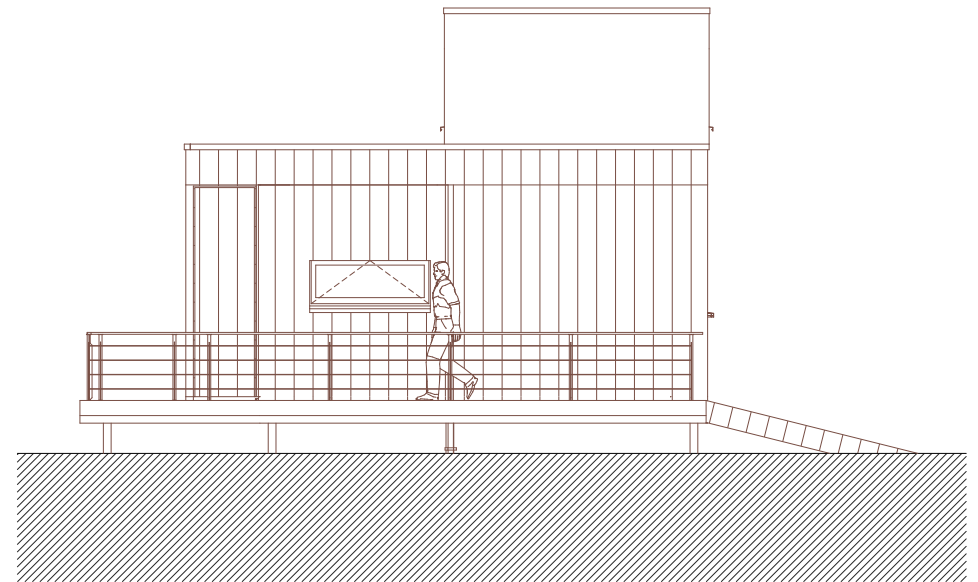

**AVANT PROJET PLANS AVEC OPTIONS + PROPOSITION AMENAGEE**  
 WALD-CUBE 44+14

ARCHITECTE	MAITRE DE L'OUVRAGE	ADRESSE	DATE	PAGE N°	ECHELLE
ALTAR architecture scrl 18a rue du Tombeu 4280 Moxhe - 0472 511 544 - info@altar.be			17/01/19	4	1:100

AVANT PROJET		COUPES AVEC OPTIONS + PROPOSITION AMENAGEE			
WALD-CUBE 44+14					
ARCHITECTE	MAITRE DE L'OUVRAGE	ADRESSE	DATE	PAGE N°	ECHELLE
ALTAR architecture scrl 18a rue du Tombeu 4280 Moxhe - 0472 511 544 - info@altar.be			17/01/19	5	1:100