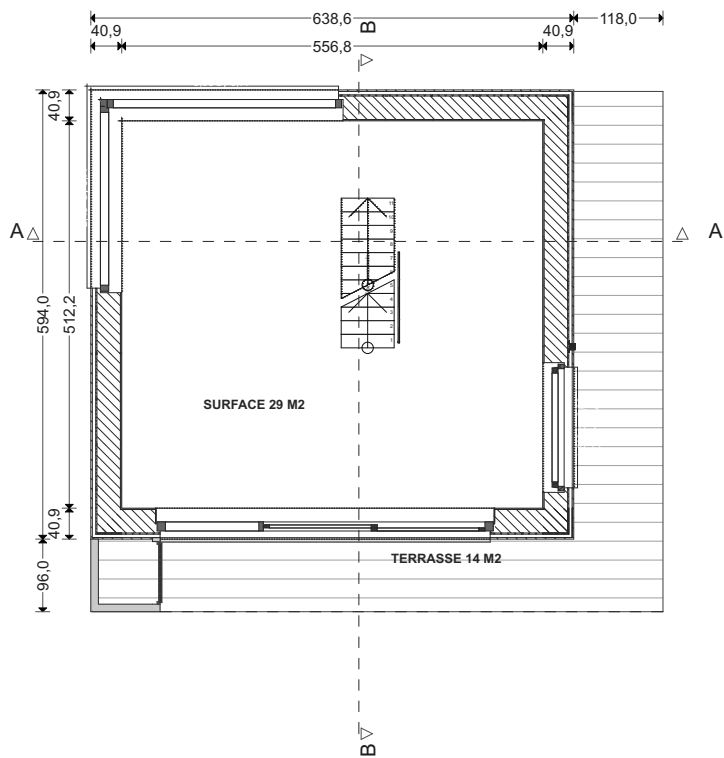

Wald-Cube 44+14  
MADE BY ECOLOGE  
© ADELIN LECLEF  
VERSION AVEC OPTIONS

Wald-Cube 44+14  
MADE BY ECOLOGE  
© ADELIN LECLEF  
VERSION SANS OPTIONS

DOCUMENTS NON CONTRACTUELS

© ADELIN LECLEF  
 CES PLANS ONT ETE CREEES ET CONCUS PAR ADELIN LECLEF (ARCHITECTE CHEZ ALTAR ARCHITECTURE SCRL) ET SONT PROTEGES PAR LE DROIT D'AUTEUR - TOUS DROITS RESERVES - TOUTE (FORME DE) REPRODUCTION, COMMUNICATION, DISTRIBUTION, UTILISATION, EXPLOITATION, etc., EST STRICTEMENT INTERDITE SANS L'AUTORISATION EXPRESSE ET ECRITE D'ADELIN LECLEF.