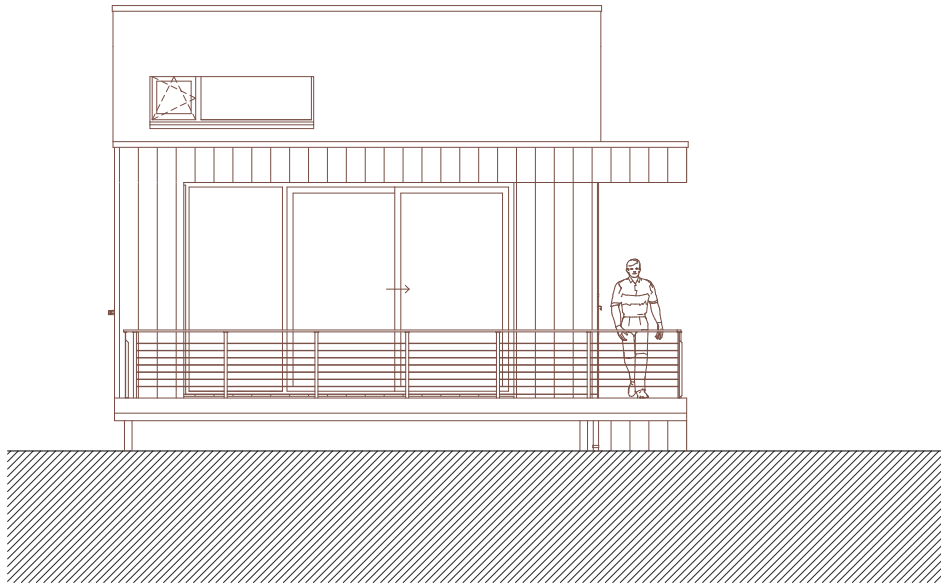

DOCUMENTS NON CONTRACTUELS

© ADELIN LECLEF
CES PLANS ONT ETE CREEES ET CONCUS PAR ADELIN LECLEF (ARCHITECTE CHEZ ALTAR ARCHITECTURE SCRL) ET SONT PROTEGES PAR LE DROIT D'AUTEUR - TOUS DROITS RESERVES - TOUTE (FORME DE) REPRODUCTION, COMMUNICATION, DISTRIBUTION, UTILISATION, EXPLOITATION, etc., EST STRICTEMENT INTERDITE SANS L'AUTORISATION EXPRESSE ET ECRITE D'ADELIN LECLEF.

AVANT PROJET FACADES ARRIERE / LAT DROITE AVEC OPTIONS				
WALD-CUBE 44+14				
ARCHITECTE	MAITRE DE L'OUVRAGE	ADRESSE	DATE	PAGE N°
ALTAR architecture scrl 18a rue du Tombeu 4280 Moxhe - 0472 511 544 - info@altar.be			17/01/19	7
			ECHELLE	1:100