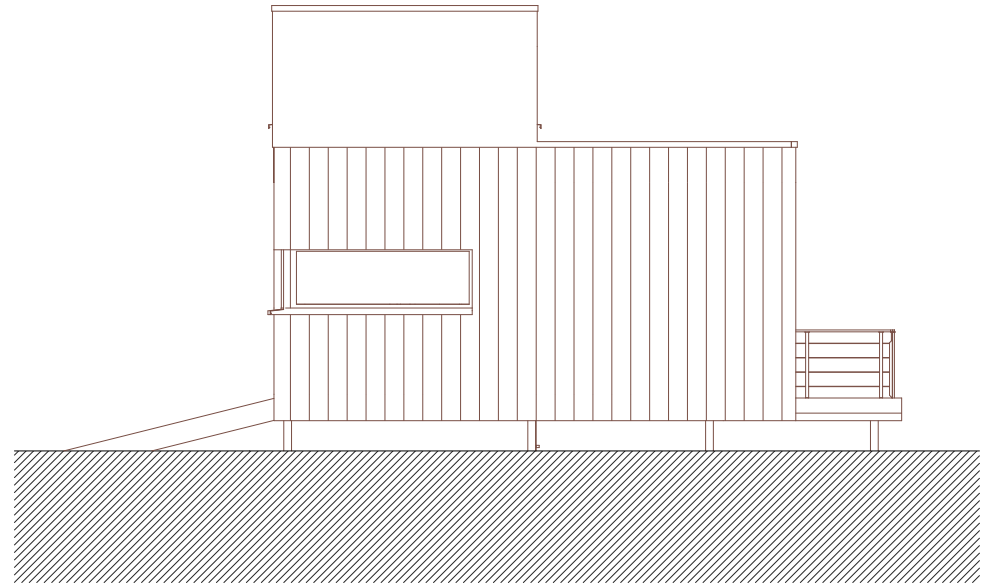

DOCUMENTS NON CONTRACTUELS

© ADELIN LECLEF
CES PLANS ONT ETE CREEES ET CONCUS PAR ADELIN LECLEF (ARCHITECTE CHEZ ALTAR ARCHITECTURE SCRL) ET SONT PROTEGES PAR LE DROIT D'AUTEUR - TOUS DROITS RESERVES - TOUTE (FORME DE) REPRODUCTION, COMMUNICATION, DISTRIBUTION, UTILISATION, EXPLOITATION, etc., EST STRICTEMENT INTERDITE SANS L'AUTORISATION EXPRESSE ET ECRITE D'ADELIN LECLEF.

AVANT PROJET FACADES ARRIERE / LAT DROITE AVEC OPTIONS				
WALD-CUBE 44+14				
ARCHITECTE	MAITRE DE L'OUVRAGE	ADRESSE	DATE	PAGE N°
ALTAR architecture scrl 18a rue du Tombeu 4280 Moxhe - 0472 511 544 - info@altar.be			17/01/19	7
			ECHELLE	1:100