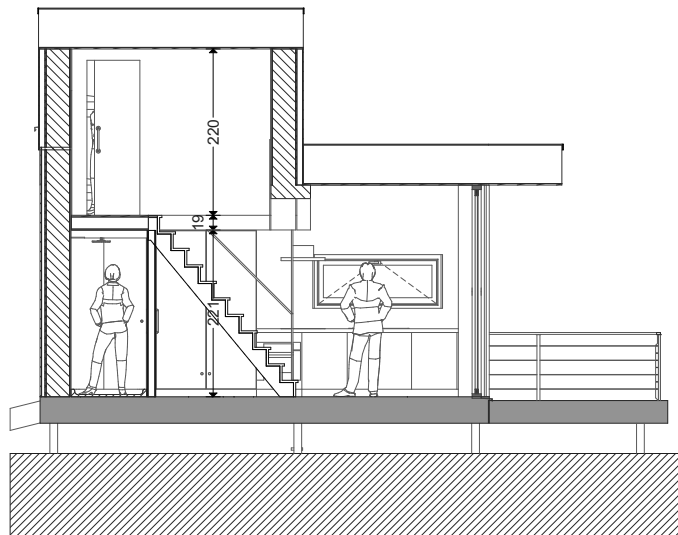

AVANT PROJET PLANS SANS OPTIONS				
WALD-CUBE 44+14				
ARCHITECTE	MAITRE DE L'OUVRAGE	ADRESSE	DATE	PAGE N°
ALTAR architecture scrl 18a rue du Tombeu 4280 Moxhe - 0472 511 544 - info@altar.be			17/01/19	3
			ECHELLE	
			1:100	

**AVANT PROJET PLANS AVEC OPTIONS + PROPOSITION AMENAGEE**  
 WALD-CUBE 44+14

ARCHITECTE	MAITRE DE L'OUVRAGE	ADRESSE	DATE	PAGE N°	ECHELLE
ALTAR architecture scrl 18a rue du Tombeu 4280 Moxhe - 0472 511 544 - info@altar.be			17/01/19	4	1:100