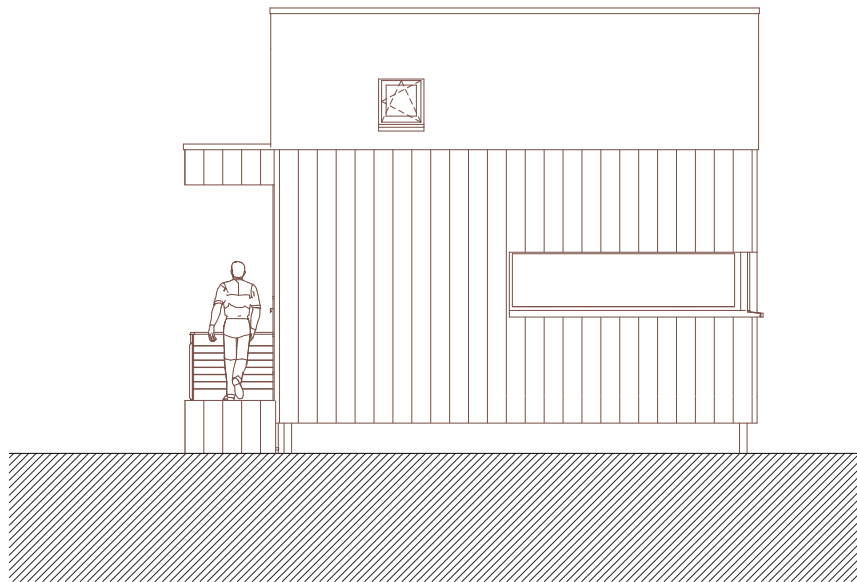

**AVANT PROJET PLANS AVEC OPTIONS + PROPOSITION AMENAGEE**  
 WALD-CUBE 44+14

ARCHITECTE	MAITRE DE L'OUVRAGE	ADRESSE	DATE	PAGE N°	ECHELLE
ALTAR architecture scrl 18a rue du Tombeu 4280 Moxhe - 0472 511 544 - info@altar.be			17/01/19	4	1:100

AVANT PROJET		COUPES AVEC OPTIONS + PROPOSITION AMENAGEE			
WALD-CUBE 44+14					
ARCHITECTE	MAITRE DE L'OUVRAGE	ADRESSE	DATE	PAGE N°	ECHELLE
ALTAR architecture scrl 18a rue du Tombeu 4280 Moxhe - 0472 511 544 - info@altar.be			17/01/19	5	1:100