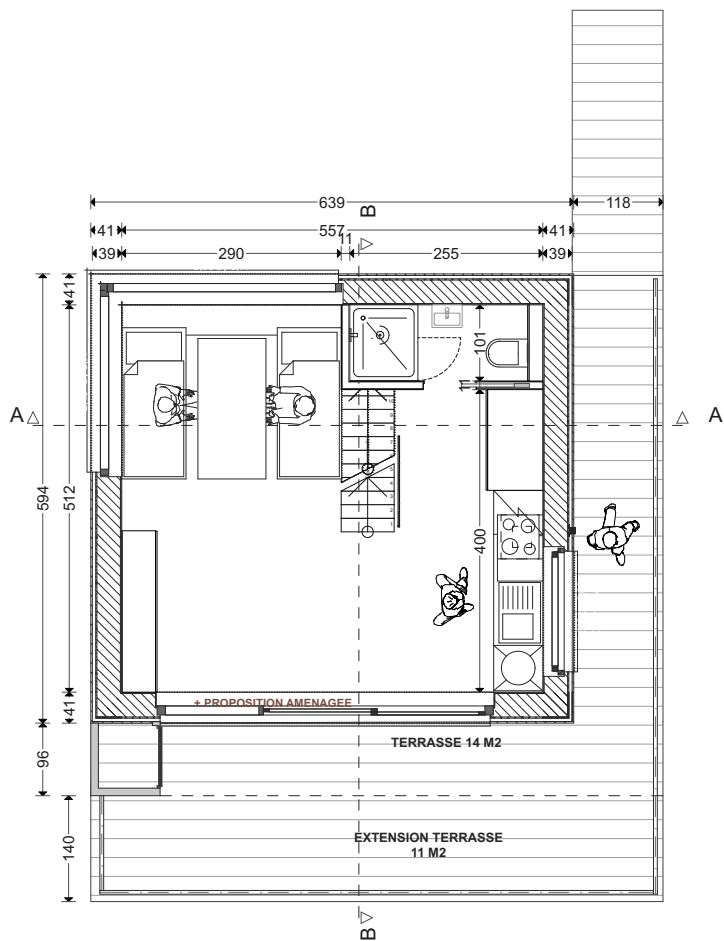

AVANT PROJET PLANS SANS OPTIONS				
WALD-CUBE 44+14				
ARCHITECTE	MAITRE DE L'OUVRAGE	ADRESSE	DATE	PAGE N°
ALTAR architecture scrl 18a rue du Tombeu 4280 Moxhe - 0472 511 544 - info@altar.be			17/01/19	3
			ECHELLE	
			1:100	