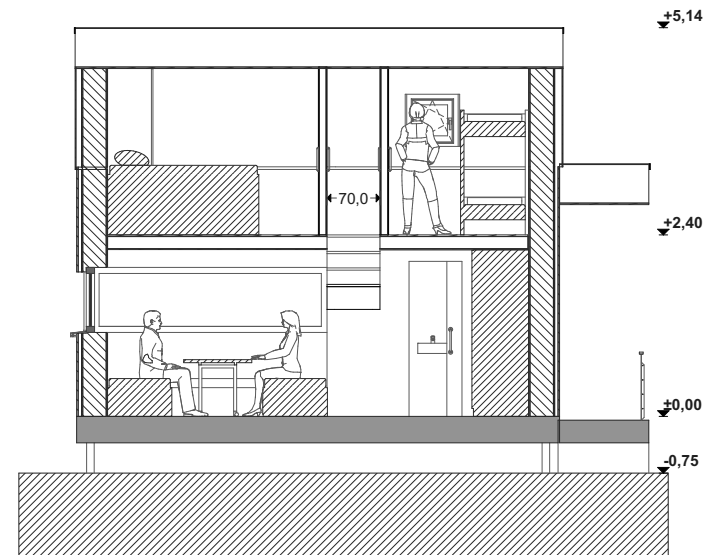

DOCUMENTS NON CONTRACTUELS

© ADELIN LECLEF
CES PLANS ONT ETE CREEES ET CONCUS PAR ADELIN LECLEF (ARCHITECTE CHEZ ALTAR ARCHITECTURE SCRL) ET SONT PROTEGES PAR LE DROIT
D'AUTEUR - TOUS DROITS RESERVES - TOUTE (FORME DE) REPRODUCTION, COMMUNICATION, DISTRIBUTION, UTILISATION, EXPLOITATION, etc.,
EST STRICTEMENT INTERDITE SANS L'AUTORISATION EXPRESSE ET ECRITE D'ADELIN LECLEF.

AVANT PROJET		COUPES AVEC OPTIONS + PROPOSITION AMENAGEE			
WALD-CUBE 44+14					
ARCHITECTE	MAITRE DE L'OUVRAGE	ADRESSE	DATE	PAGE N°	ECHELLE
ALTAR architecture scrl 18a rue du Tombeu 4280 Moxhe - 0472 511 544 - info@altar.be			17/01/19	5	1:100