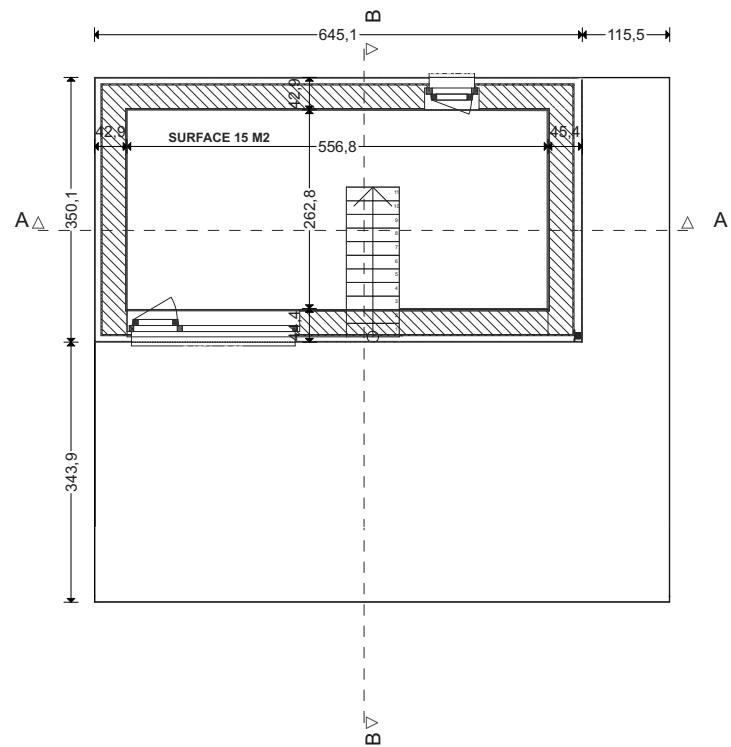

Wald-Cube 44+14  
MADE BY ECOLOGE  
© ADELIN LECLEF  
VERSION AVEC OPTIONS

Wald-Cube 44+14  
MADE BY ECOLOGE  
© ADELIN LECLEF  
VERSION SANS OPTIONS

DOCUMENTS NON CONTRACTUELS

© ADELIN LECLEF  
 CES PLANS ONT ETE CREEES ET CONCUS PAR ADELIN LECLEF (ARCHITECTE CHEZ ALTAR ARCHITECTURE SCRL) ET SONT PROTEGES PAR LE DROIT D'AUTEUR - TOUS DROITS RESERVES - TOUTE (FORME DE) REPRODUCTION, COMMUNICATION, DISTRIBUTION, UTILISATION, EXPLOITATION, etc., EST STRICTEMENT INTERDITE SANS L'AUTORISATION EXPRESSE ET ECRITE D'ADELIN LECLEF.